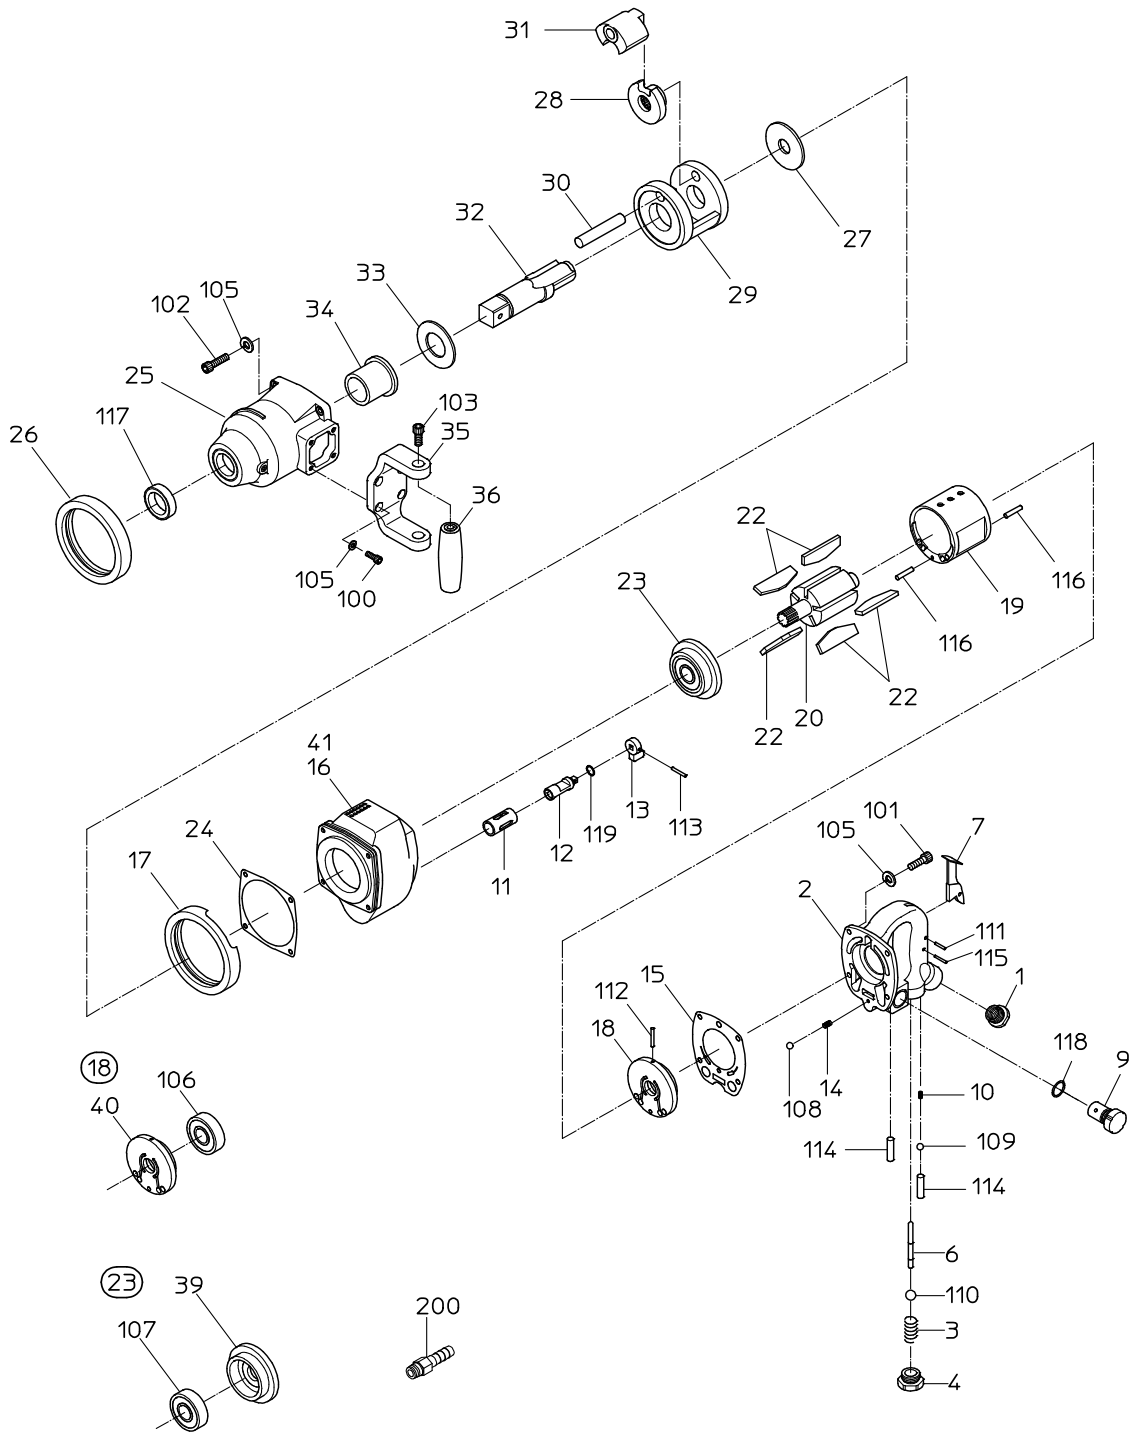

PARTS LIST

NW-3500GB(6P)

526200

符号	品番	品名	個数	備考	定価
1	15220028	インレットブッシュ	1		1,120
2		ハンドルAS	1	*ハンドルWBにて販売	
3	15206430	スロットルスプリング	1		210
4	15206450	スロットルブラケット	1		800
5	15220117	スロットルピン	1		620
7	15207270	レバー	1		1,190
9	15206440	アシヤストバルブ	1		2,590
10	15200940	スプリング	1		210
11		リバーズブッシュ	1	*ローターケースWBにて販売	
12	15219506	リバーズバルブ	1		2,780
13	15210910	リバーズレバー	1		1,990
14	15205040	スプリング	1		210
15	15206590	トップシール	1		310
16		ローターケース	1	*ローターケースWBにて販売	
17	15206670	ケースキャップ	1		1,920
18	15219253	トッププレートWBR	1		10,120
19	15206610	シリンダ	1		15,870
20	15206651	ロータ	1		14,680
22	15206630	ベーン	5		940
23	15219255	ホッタープレートWBR	1		10,120
24	15206600	ホッターシール	1		330
25		ハンマケース	1	*ハンマケースWBにて販売	
26	15206580	ケースキャップ	1		1,520
27	15206500	スヘーサ	1		2,780
28	15206520	トライバ	1		7,750
29	15206570	ハンマフレーム	1		22,610
30	15206560	ハンマピン	1		1,440
31	15220201	ハンマ	1		7,940
32	15206720	アンビル	1		21,810
33	15206510	スラストワッシャ	1		1,920
34		ケースブッシュ	1	*ハンマケースWBにて販売	
35	15220278	ホルダ	1		4,610
36	15207200	クリップ	1		2,590
41		ネームプレート	1		
100	74006016	キャップスクリュウ	4		210
101	74006025	キャップスクリュウ	4		260
102	74006030	キャップスクリュウ	4		210
103	74008020	キャップスクリュウ	2		210
105	76420106	スプリングワッシャ	12		210
108	25502120	スチールボール	1		210
109	28205026	スチールボール	1		210
110	28205055	ラバーボール	1		450
111	28207112	ローラピン	1		210
112	28208056	スプリングピン	1		210
113	28208080	スプリングピン	1		210
114	28208070	スプリングピン	2		210
115	28208091	スプリングピン	1		210
116	25305050	スプリングピン	2		210
117	28302017	オイルシール	1		450
118	61200160	Oリング	1		210
119	63910090	Oリング	1		210
200	24901041	ホースニップル	1		370
		CPリスト			
【18】	15219253	トッププレートWBR			10,120
(40)		トッププレート	1		
(106)	28201091	ボールベアリング	1		940
【23】	15219255	ホッタープレートWBR			10,120