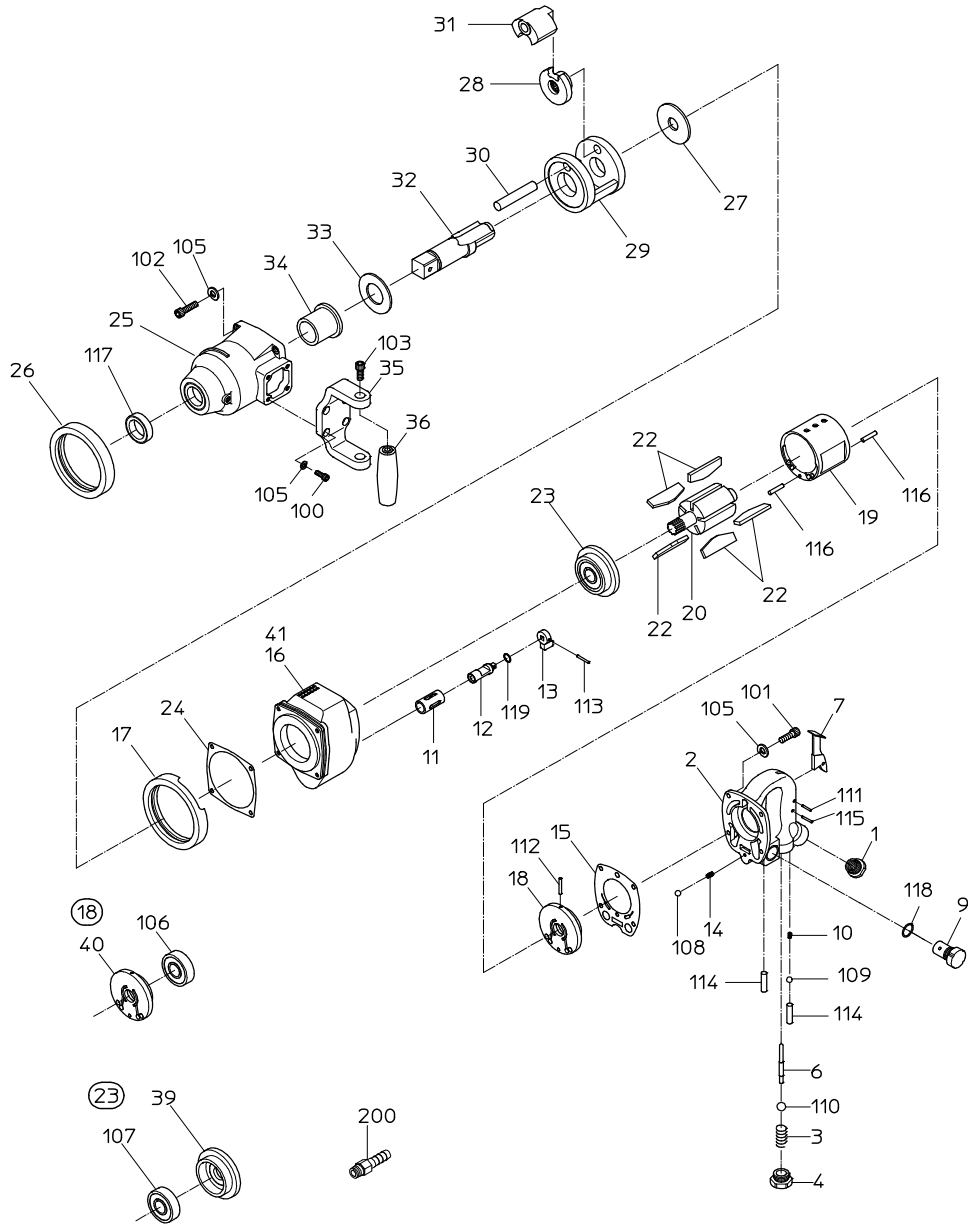

PARTS LIST

NW-3500GB(P)

526191

符号	品番	品名	個数	備考	定価
1	15220028	インレットブッシュ	1		1,120
2		ハンドルAS	1	*ハンドルWBにて販売	
3	15206430	スロットルスプリング	1		210
4	15206450	スロットルラゲ	1		800
6	15220117	スロットルピン	1		620
7	15207270	レバ-	1		1,190
9	15206440	アシヤストバルブ	1		2,590
10	15200940	スプリング	1		210
11		リハースブッシュ	1	*ローターケースWBにて販売	
12	15219506	リハースバルブ	1		2,780
13	15220430	リハースレバ-	1		
14	15205040	スプリング	1		210
15	15206590	トップシール	1		310
16		ローターケース	1	*ローターケースWBにて販売	
17	15206670	ケースキャップ	1		1,920
18	15219253	トッププレートWBR	1		10,120
19	15206610	シリンダ	1		15,870
20	15206651	ロータ	1		14,680
22	15206630	ベーン	5		940
23	15219255	ホッタムプレートWBR	1		10,120
24	15206600	ホッタムシール	1		330
25		ハンマケース	1	*ハンマケースWBにて販売	
26	15206580	ケースキャップ	1		1,520
27	15206500	スペーサ	1		2,780
28	15206520	ドライバ	1		7,750
29	15206570	ハンマフレーム	1		22,610
30	15206560	ハンマピン	1		1,440
31	15220201	ハンマ	1		7,940
32	15206490	アンビル	1		14,680
33	15206510	スラストワッシャ	1		1,920
34		ケースブッシュ	1	*ハンマケースWBにて販売	
35	15220278	ホルダ	1		4,610
36	15207200	グリッパ	1		2,590
41		ネームプレート(警告)	1		
100	74006016	キャップスクリュー	4		210
101	74006025	キャップスクリュー	4		260
102	74006030	キャップスクリュー	4		210
103	74008020	キャップスクリュー	2		210
105	76420106	スプリングワッシャ	12		210
108	25502120	スチールボール	1		210
109	28205026	スチールボール	1		210
110	28205055	ラバーボール	1		450
111	28207112	ローラピン	1		210
112	28208056	スプリングピン	1		210
113	28208080	スプリングピン	1		210
114	28208070	スプリングピン	2		210
115	28208091	スプリングピン	1		210
116	25305050	スプリングピン	2		210
117	28302017	オイルシール	1		450
118	61200160	Oリング	1		210
119	63910090	Oリング	1		210
200	24901041	ホースニップル	1		370