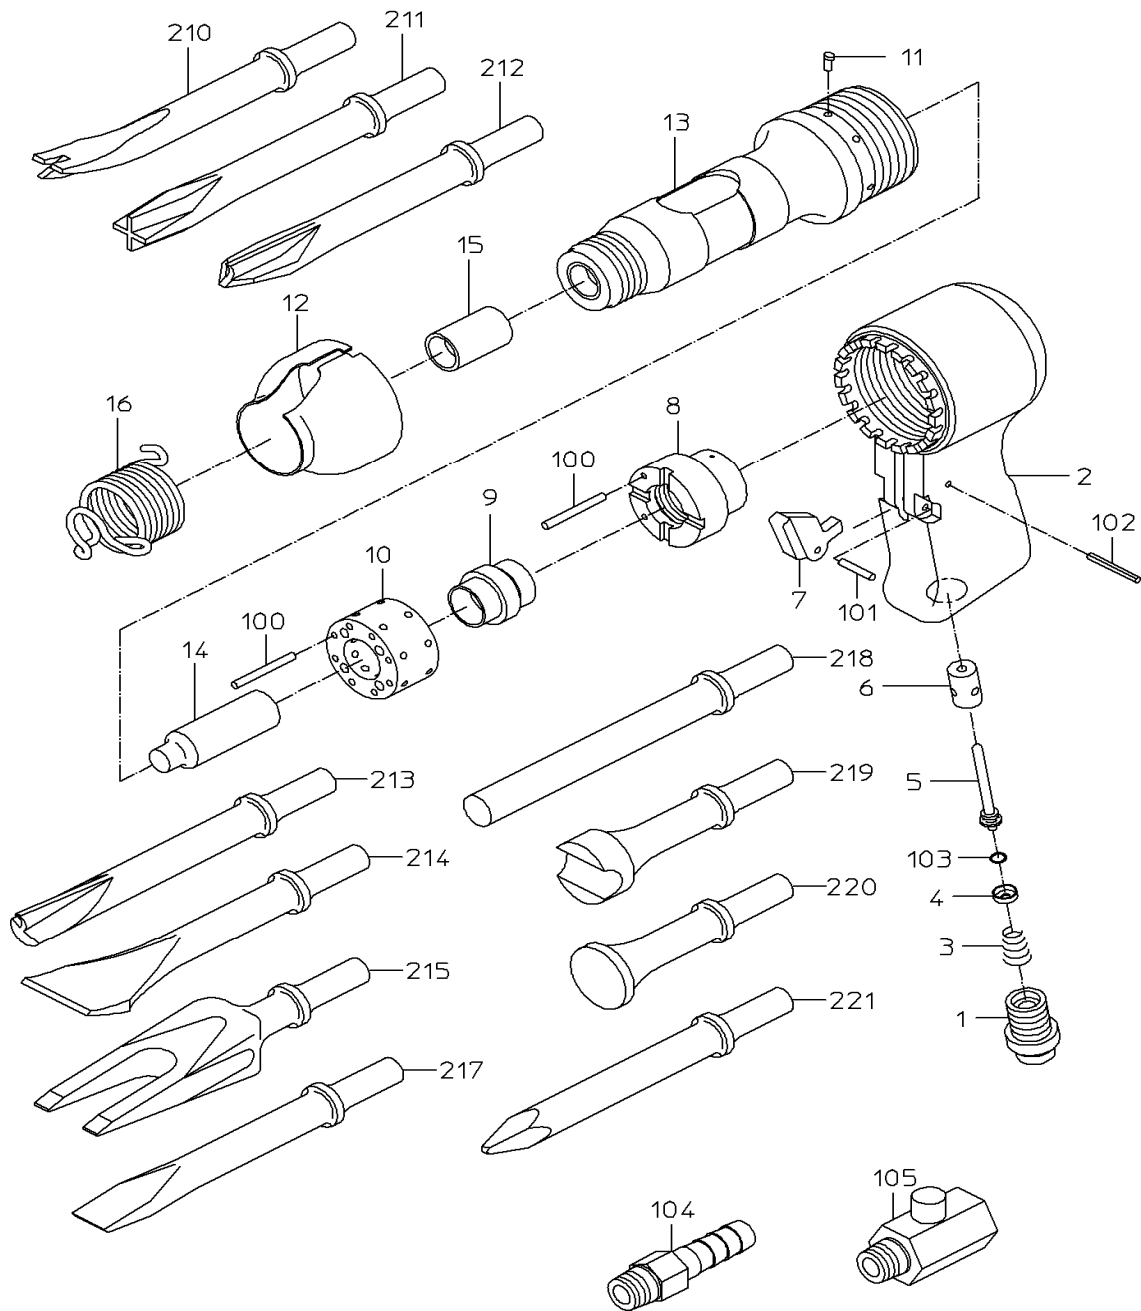

# PARTS LIST

## NBH-400

606510

NIPPON PNEUMATIC MFG. CO., LTD.

MODEL: **NBH-400**

606510

符号	品番	品名	個数	備考	定価
1	15205580	インレットフ <sup>°</sup> ッシュ	1		640
2		ハント <sup>°</sup> ル	1	*ハント <sup>°</sup> ルWBにて販売	
3	15204250	スロットルスフ <sup>°</sup> リンク <sup>°</sup>	1		210
4	15203750	スロットルキャフ <sup>°</sup>	1		210
5	15204270	スロットルハ <sup>°</sup> ルフ <sup>°</sup>	1		1,310
6		スロットルフ <sup>°</sup> ッシュ	1	*ハント <sup>°</sup> ルWBにて販売	870
7	15203810	レハ <sup>°</sup> -	1		1,190
8	17500100	ハ <sup>°</sup> ルフ <sup>°</sup> シート	1		7,750
9	17514699	ハ <sup>°</sup> ルフ <sup>°</sup>	1		4,760
10	17500090	ハ <sup>°</sup> ルフ <sup>°</sup> ホ <sup>°</sup> ックス	1		7,750
11	17500280	ストッハ <sup>°</sup> ピン	1		1,140
12	17500060	エキゾ <sup>°</sup> ストカハ <sup>°</sup> -	1		1,590
13		シリンタ <sup>°</sup>	1	*シリンタ <sup>°</sup> WBにて販売	0
14	17500030	ピ <sup>°</sup> ストン	1		2,190
15		シヤクフ <sup>°</sup> ッシュ	1	*シリンタ <sup>°</sup> WBにて販売	2,590
16	17500050	クイックスフ <sup>°</sup> リンク <sup>°</sup>	1		1,540
100	28207038	ローラピン	2		210
101	28207061	ローラピン	1		210
102	25305020	スフ <sup>°</sup> リンク <sup>°</sup> ピン	1		210
103	61200050	Oリンク <sup>°</sup>	1		210
104	24901038	ホ-スニフ <sup>°</sup> ル	1		380
105	24999065	ハ <sup>°</sup> ワレギ <sup>°</sup> ユレータ	1		2,190
210	17500110	ハ <sup>°</sup> ネルカッタ	0		3,380
211	17500120	シートメタルカッタ	0		4,370
212	17500130	マフラカッタ	0		4,180
213	17500140	フ <sup>°</sup> ッシク <sup>°</sup> リム-ハ <sup>°</sup>	0		2,380
214	17500150	ハ <sup>°</sup> イントスクレ-ハ <sup>°</sup>	0		2,590
215	17500200	フォークチセ <sup>°</sup> ル(16)	0		5,560
217	17500190	ストレートフラットチセ <sup>°</sup> ル	0		1,990
218	17500160	ストレートハ <sup>°</sup> ンチ	0		1,640
219	17500170	タイロッド <sup>°</sup> ツール	0	特注製作品	
220	17500180	スム-ジ <sup>°</sup> ンク <sup>°</sup> ツール	0		3,180
221	17500220	デ <sup>°</sup> モリ-シヨ <sup>°</sup> ンホ <sup>°</sup> イントチセ <sup>°</sup> ル	0		1,900
		CP リスト			
	17515096	シリンタ <sup>°</sup> WB 13, 15			28,760
	17515035	ハント <sup>°</sup> ルWB 2, 6, 102			10,810
	17515036	ハント <sup>°</sup> ルCP 1, 2, 3, 4, 5, 6, 7, 101, 102, 103			15,470