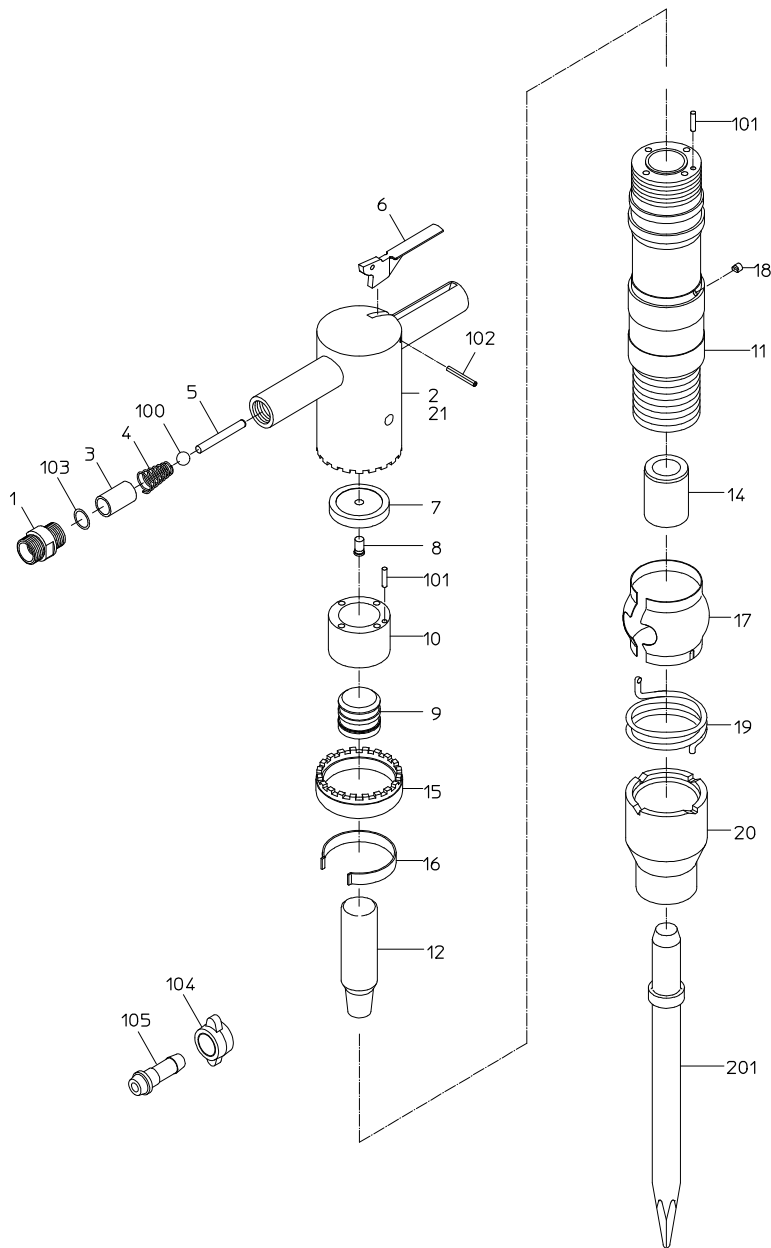

PARTS LIST

NCB-30

606620

MODEL : NCB-30

606620

符号	品番	品名	個数	備考	定価
1	17515159	インレットブッシュ	1		2,190
2	17515163	ハンドル	1		
3	17504680	スリーブ	1		450
4	17504440	スロットルスプリング	1		400
5	17504860	スロットルピン	1		540
6	17514987	レバー	1		2,380
7	17504920	バルブシート	1		5,760
8	17504630	アシスタントバルブ	1		1,040
9	17504900	バルブ	1		5,760
10	17504910	バルブボックス	1		10,920
11		シリンダ	1	*シリンダ WBにて販売	
12	17504810	ピストン	1		7,350
14		シャクブッシュ	1	*シリンダ WBにて販売	
15	17504770	クラッチ	1		5,760
16	17504780	クラッチバンド	1		1,190
17	17504840	エキゾーストカバー	1		3,570
18	17504460	クラッチキー	1		1,140
19	17504760	クラッチスプリング	1		1,490
20	17504830	チェルホルダ	1		18,250
21	18400463	ネームプレート(警告)	1		
100	28205055	ラバーボール	1		450
101	28206126	ピン	2		250
102	28208147	スプリングピン	1		210
103	28399132	Oリング	1		210
104	24901032	ニップルナット	1		1,180
105	24901053	ホースニップル	1		1,120
201	17504930	チスチセル	0		4,180
		CPリスト			
	17514485	バルブCP 7, 8, 9, 10, 101			24,990
	17515185	ハンドルCP 1, 2, 3, 4, 5, 6, 100, 102			48,590
	17514816	シリンダWB 11, 14			80,110