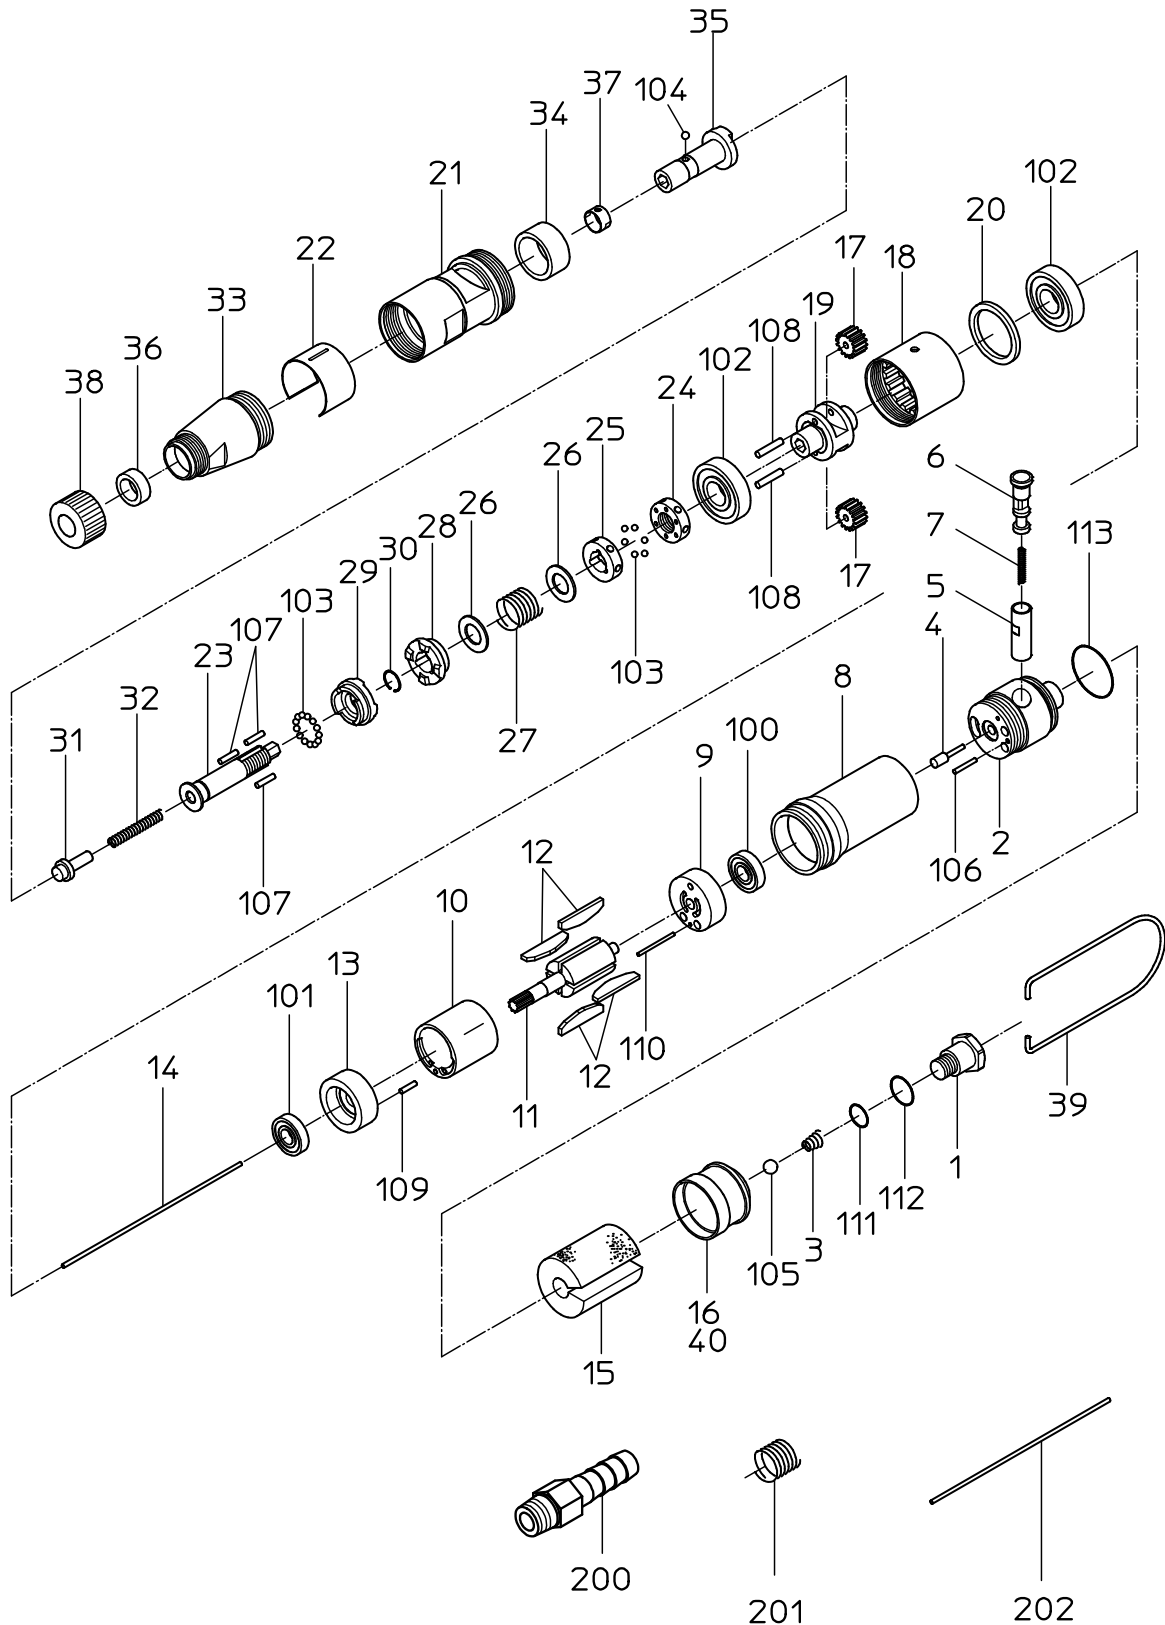

PARTS LIST

SD-4

524365

日本ニューマチック工業株式会社
NIPPON PNEUMATIC MFG. CO., LTD.

パーツリスト PARTS LIST

(1/1)

型式 MODEL: SD-4 524365

符号 ITEM	品番 PART NO.	品名	PART NAME	個数 Q'ty
1	15215890	インレットブッシュ	INLET BUSHING	1
2	15215910	ハンドル	HANDLE	1
3	15215820	スロットルスプリング	THROTTLE SPRING	1
4	15215900	スロットルピン	THROTTLE PIN	1
5	15215930	リバースブッシュ	REVERSE BUSH	1
6	15215920	リバースバルブ	REVERSE VALVE	1
7	15215840	スプリング	SPRING	1
8	15220056	ロータケース	ROTOR CASE	1
9	15216050	トッププレート	TOP PLATE	1
10	15216040	シリンダ	CYLINDER	1
11	15216080	ロータ	ROTOR	1
12	15216060	ベーン	VANE	4
13	15216070	ボトムプレート	BOTTOM PLATE	1
14	15216150	プッシュピン	PUSH PIN	1
15	15215860	マフラ	MUFFLER	1
16	15215850	エキゾーストカバー	EXHAUST COVER	1
17	15216140	プラネットギヤ	PLANET GEAR	2
18	15216100	インタナルギヤ	INTERNAL GEAR	1
19	15216110	ギヤフレーム	GEAR FRAME	1
20	15216200	ベアリングカラー	BEARING COLLAR	1
21	15216130	スピンドルケース	SPINDLE CASE	1
22	15215970	クラッチバンド	CLUTCH BAND	1
23	15216120	クラッチスピンドル	CLUTCH SPINDLE	1
24	15215870	トップアジャスタ	TOP ADJUSTER	1
25	15215880	ボトムアジャスタ	BOTTOM ADJUSTER	1
26	15215990	クラッチワッシャ	CLUTCH WASHER	2
27	15215810	コントロールスプリング	CONTROL SPRING	1
28	15216010	トップクラッチ	TOP CLUTCH	1
29	15216030	ボトムクラッチ	BOTTOM CLUTCH	1
30	15216170	ストッパリング	STOPPER RING	1
31	15216160	サポータ	SUPPORTER	1
32	15215830	プッシュスプリング	PUSH SPRING	1
33	15215950	アンビルケース	ANVIL CASE	1
34	15216000	クラッチブッシュ	CLUTCH BUSH	1
35	15215960	アンビル	ANVIL	1
36	15215940	アンビルブッシュ	ANVIL BUSH	1
37	15216190	ストッパリング	STOPPER RING	1
38	15215980	クラッチナット	CLUTCH NUT	1
39	15216180	ハンガ	HANGER	1
40	販売不可	ネームプレート	NAME PLATE	1
100	28201064	ボールベアリング	BALL BEARING	1
101	28201066	ボールベアリング	BALL BEARING	1
102	28201080	ボールベアリング	BALL BEARING	2
103	25502140	スチールボール	STEEL BALL	19
104	28205023	スチールボール	STEEL BALL	1
105	28205048	ラバーボール	RUBBER BALL	1
106	28206006	ピン	PIN	1
107	28207034	ローラピン	ROLLER PIN	3
108	28207058	ローラピン	ROLLER PIN	2
109	28208012	スプリングピン	SPRING PIN	1
110	25305010	スプリングピン	SPRING PIN	1
111	63200080	Oリング	O RING	1
112	63200120	Oリング	O RING	1
113	25401440	Oリング	O RING	1
200	24901036	ホースニップル	HOSE NIPPLE	1
201	15215800	コントロールスプリング	CONTROL SPRING	1
202	24999135	ターニングロッド	TURNING ROD	2
	CP リスト			
	15219315	アンビルCP	ANVIL CP	
		35, 37, 104		