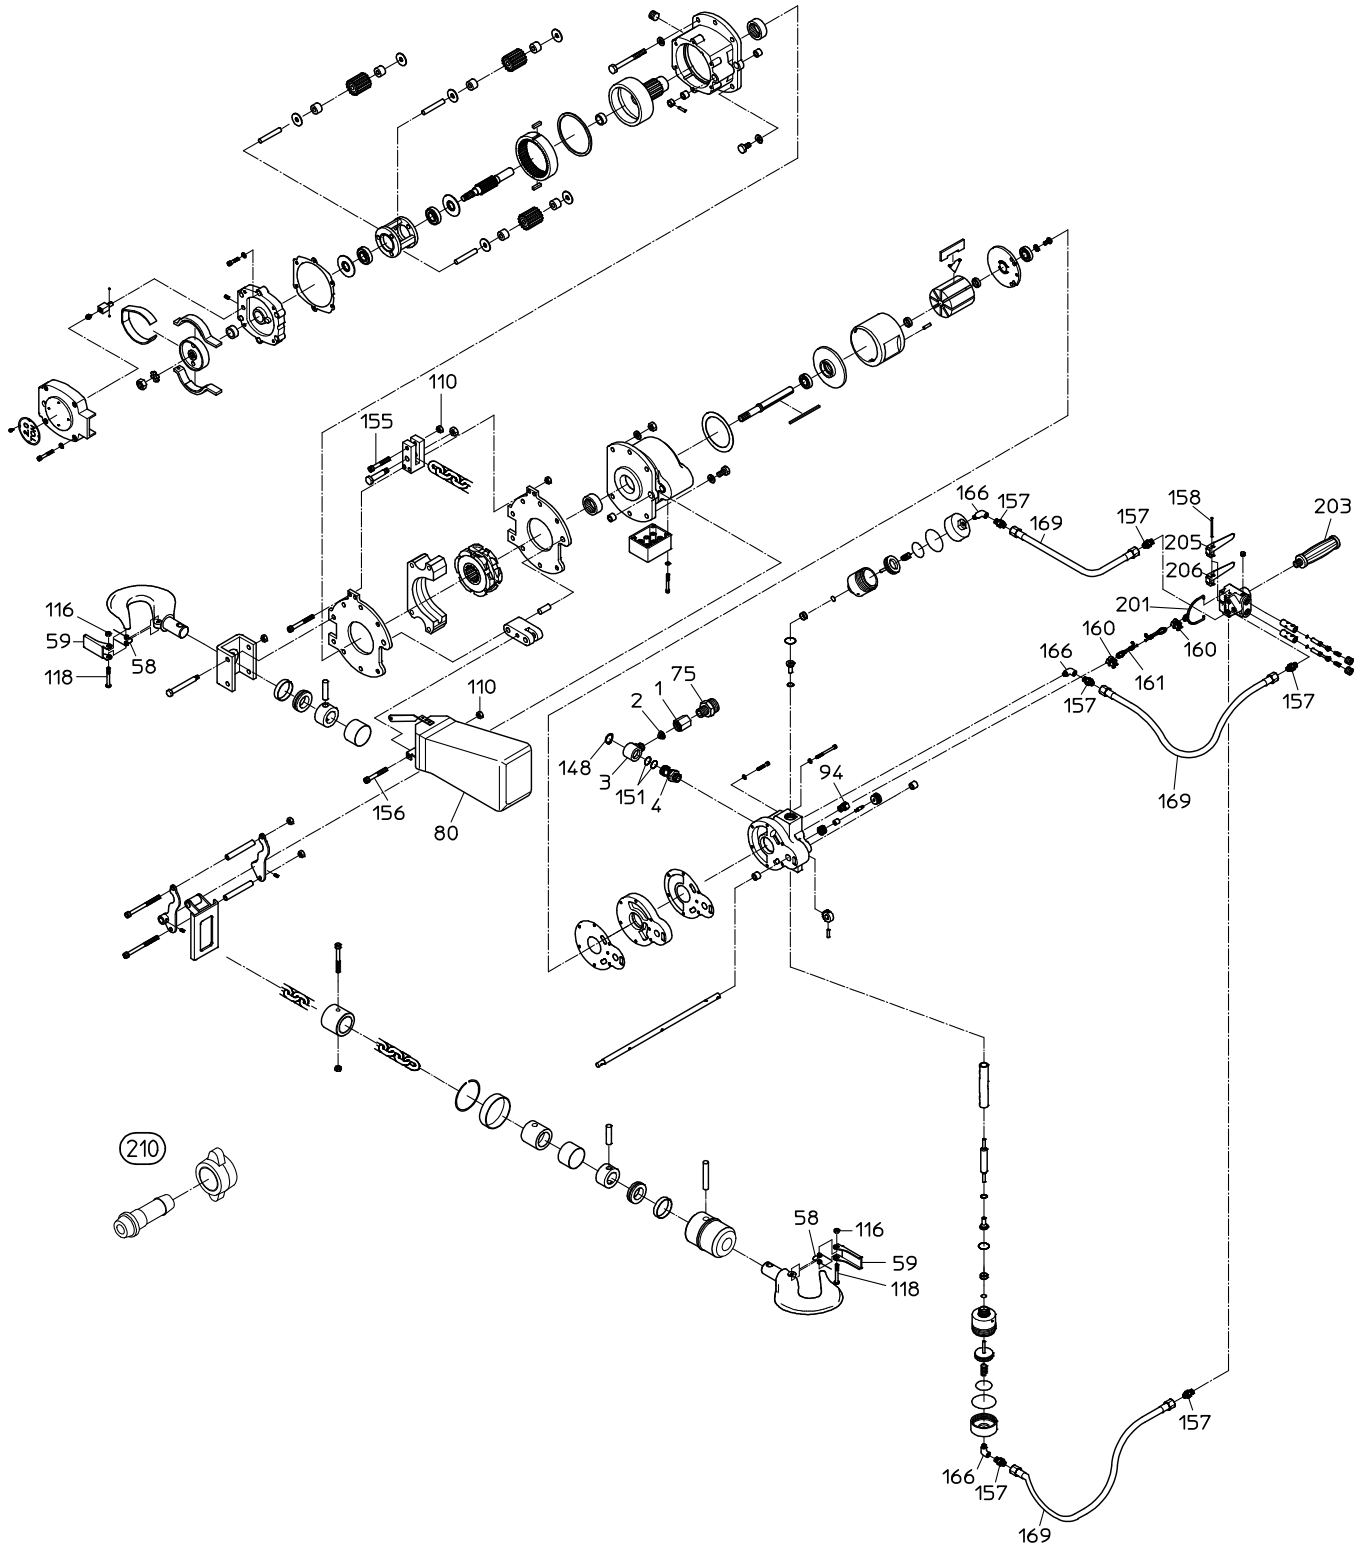

PARTS LIST

RHL-2000P-03

511694

日本ニューマチック工業株式会社
NIPPON PNEUMATIC MFG. CO., LTD.

パーツリスト PARTS LIST

(1/1)

型式 MODEL:

RHL-2000P-03

511694

符号 ITEM	品番 PART NO.	品名	PART NAME	個数 Q'ty
給気部部品 (Air supply parts)				
1	15105210	インレットブッシュ	INLET BUSHING	1
2	15106665	フィルタ	FILTER	1
3	15104370	スイベルシート	SWIVEL SEAT	1
4	15104360	スイベルバルブ	SWIVEL VALVE	1
75	15105520	アダプタ	CHARGE VALVE	1
148	25307360	スナップリンク	SNAP RING	1
151	63910130	Oリング	O RING	1
210	24901056	袋ナット式ホースニップル	CAP NUT-HOSE NIPPLE	1
フック部部品 (Hook parts)				
58	15104940	スプリング	SPRING	1
59	15105540	ストップ	LOCK PLATE	1
116	28100400	フレックスナット	FLEX NUT	1
118	28100085	六角穴付丸小ねじ	HEX. SOCKET ROUND SCREW	1
操作部部品 (Controller parts)				
94	15106150	アタッチメント	ATTACHMENT	1
157	24901016	ニップルアダプタ	NIPPL ADAPTOR	1
158	28206049	ピン	PIN	1
160	28699219	ワイヤクリップ	WIRE CLIP	1
161	28602227	ワイヤロープ	WIRE ROPE	1
166	28401105	90°エルボ	90° ELBOW	1
169	24905079	給気ホースCP	SUPPLY HOSE CP	1
201	15106160	ハンガ	HANGER	1
203	15006040	ホルダ	HOLDER	1
205	15106757	レバ	LEVER	1
206	15106756	レバ	LEVER	1
チェーンバケット部部品 (Chain bucket parts)				
80	28603009	チェーンバケット	CHAIN BUCKET	1
110	76111208	ナット	NUT	1
155	74008055	キャップスクリュー	CAP SCREW	1
156	74008060	キャップスクリュー	CAP SCREW	1

(保守部品販売について)
誤った修理による事故を防止するため、弊社エアホイスト指定修理店以外のお客様には上記の部品のみ販売可能です。

本製品に対するお問い合わせ、ご意見などは、弊社営業窓口までお願いします。

(Sale of Maintenance Parts)
NPK supplies only the maintenance parts specified above to customers, except who are engaged in the NPK authorizes repair service of the air hoists.
This is due to prevent any accidents that caused by improper repair.

If you have any questions or opinion on this product, please feel free to contact the NPK sales office.