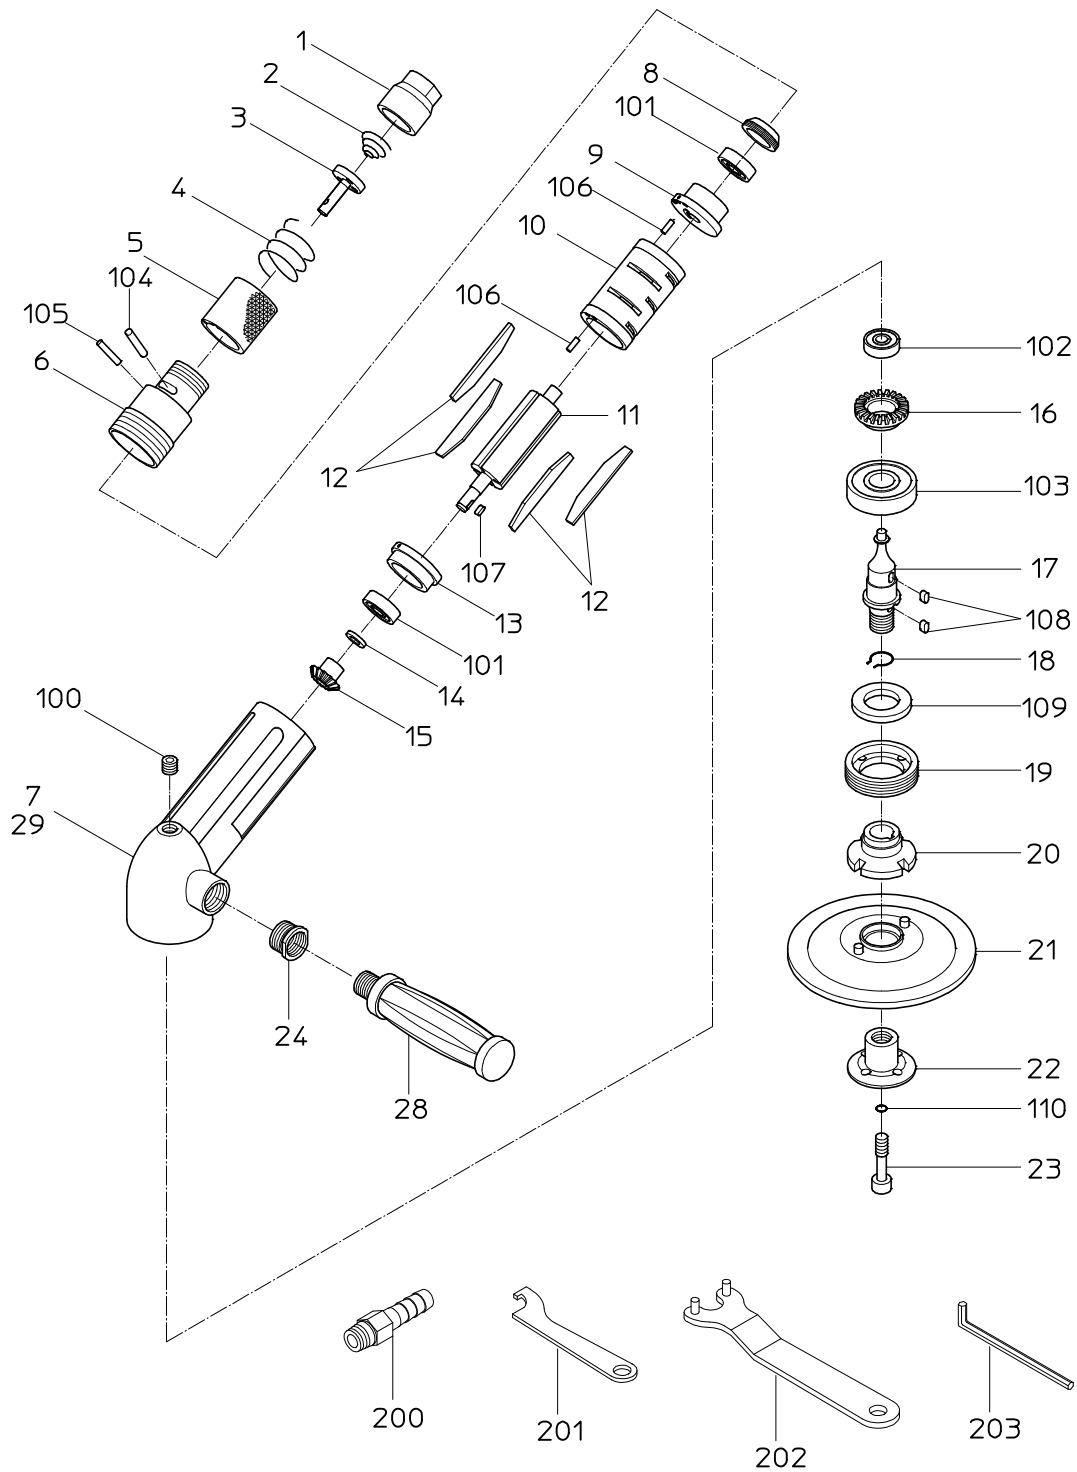

# PARTS LIST

## NSG-180XB

503943

日本ニューマチック工業株式会社  
NIPPON PNEUMATIC MFG. CO., LTD.

# パーツリスト PARTS LIST

(1/1)

型式 MODEL: **NSG-180XB** 503943

符号 ITEM	品番 PART NO.	品名	PART NAME	個数 Q'ty
1	15007730	インレットブッシュ	INLET BUSHING	1
2	15007640	スロットルスプリング	THROTTLE SPRING	1
3	15007770	スロットルバルブ	THROTTLE VALVE	1
4	15007660	プッシュスプリング	PUSH SPRING	1
5	15005990	グリップ	GRIP	1
6	15012010	ハンドル	HANDLE	1
7	単品販売不可	ローケース	ローケースASにて販売	1
8	15003450	プレートナット	PLATE NUT	1
9	15012070	トッププレート	TOP PLATE	1
10	15012060	シリンダ	CYLINDER	1
11	15012100	ロータ	ROTOR	1
12	15012080	ベーン	VANE	4
13	15012090	ボトムプレート	BOTTOM PLATE	1
14	15005250	ロータワッシャ	ROTOR WASHER	1
15	15012120	ロータギヤ	ROTOR GEAR	1
16	15012130	スピンドルギヤ	SPINDLE GEAR	1
17	15012140	ストーンスピンドル	STONE SPINDLE	1
18	15008040	ストッパリング	STOPPER RING	1
19	15008010	スピンドルナット	SPINDLE NUT	1
20	15012040	ペーパーフランジ	PAPER FLANGE	1
21	15012030	ペーパーパッド	PAPER PAD	1
22	15012020	ペーパーナット	PAPER NUT	1
23	15008090	ロックスクリュー	LOCK SCREW	1
24	15006290	ソケット	SOCKET	1
28	15006040	ホルダ	HOLDER	1
29		ネームプレート	NAME PLATE	1
100	28100501	六角穴付ソケット	HEX. SOCKET PLUG	1
101	28201072	ボールベアリング	BALL BEARING	2
102	28201069	ボールベアリング	BALL BEARING	1
103	28201091	ボールベアリング	BALL BEARING	1
104	28206062	ピン	PIN	1
105	28207052	ローラピン	ROLLER PIN	1
106	28208056	スプリングピン	SPRING PIN	2
107	28209010	キー	KEY	1
108	28209016	キー	KEY	2
109	28302013	オイルシール	OIL SEAL	1
110	61200060	リング	O RING	1
200	24901041	ホースニップル	HOSE NIPPLE	1
201	24999128	ターニングスパナ	TURNING SPANNER	1
202	24999132	フランジスパナ	FLANGE SPANNER	1
203	25004060	ハウススパナ	SPANNER	1
	CP リスト			
	15015420	ハンドルCP 1, 2, 3, 4, 5, 6, 104, 105	HANDLE CP	
	15015486	ローケースAS 7, 24, 100	ROTOR CASE AS	
	15015670	ボトムプレートWBR 13, 101	BOTTOM PLATE WBR	
	15015684	トッププレートWBR 9, 101	TOP PLATE WBR	