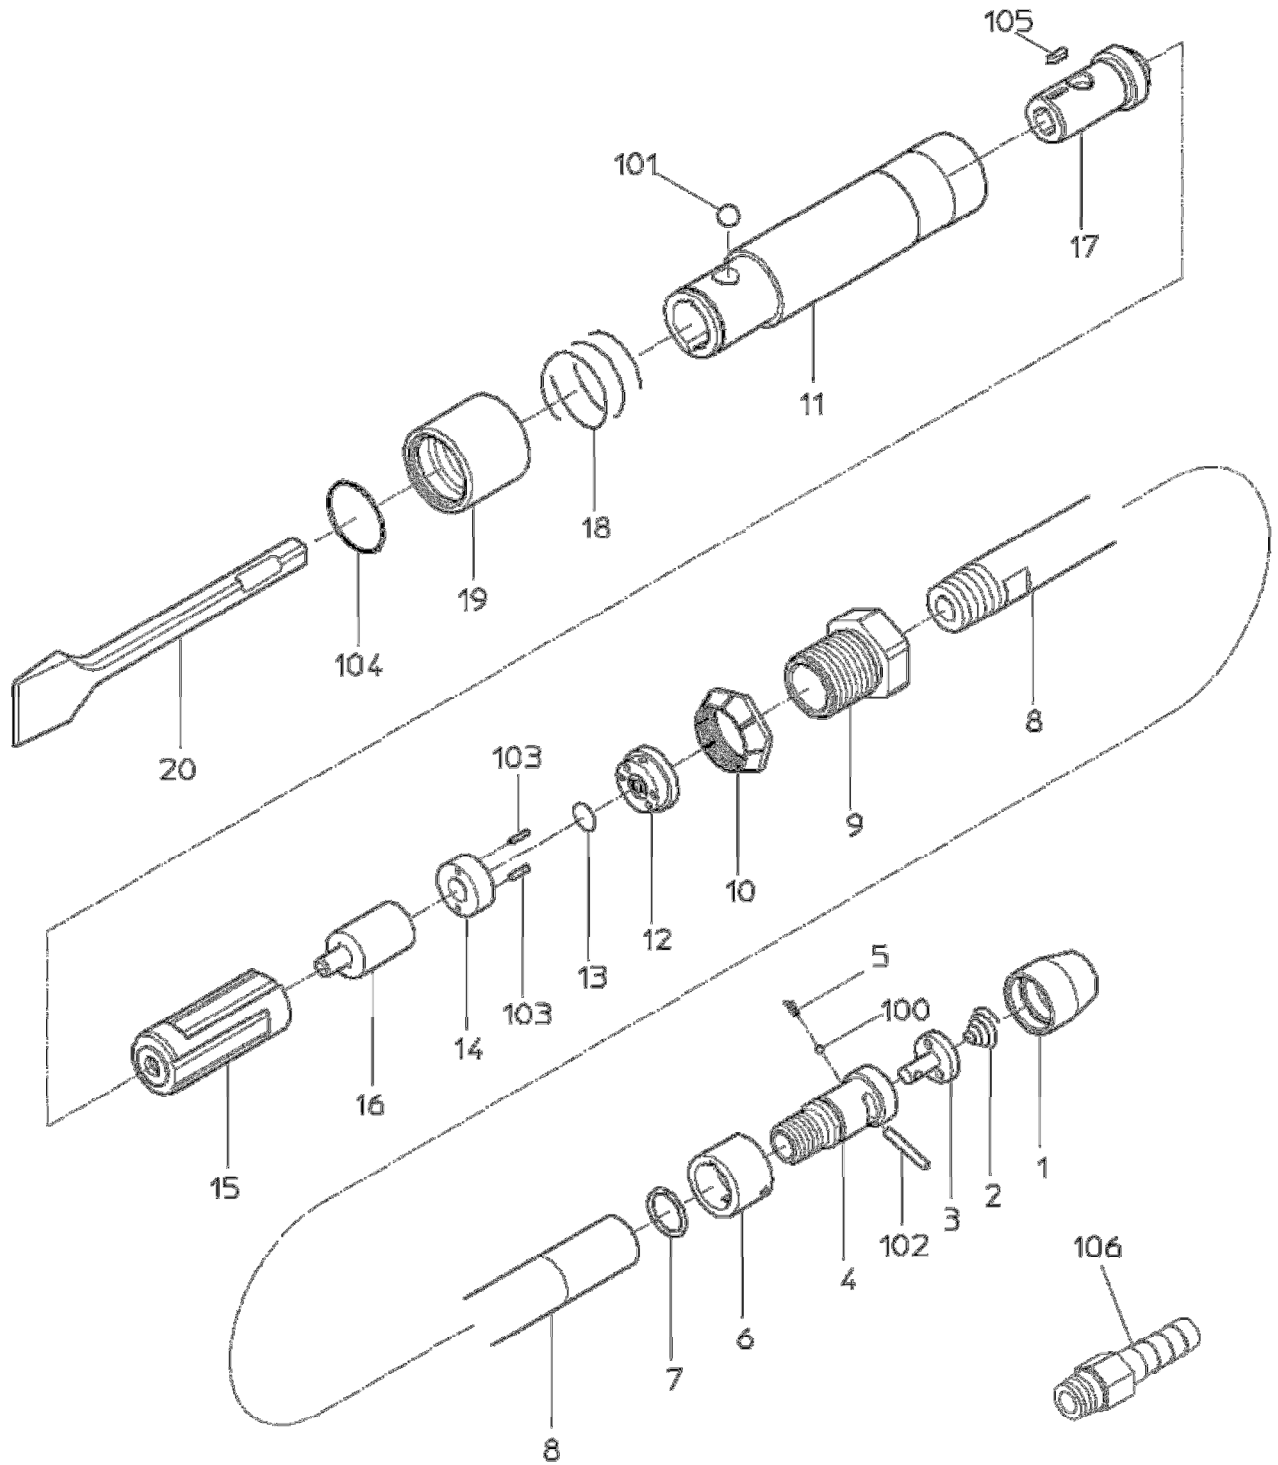

PARTS LIST

NNK-1500

605596

日本ニューマチック工業株式会社
NIPPON PNEUMATIC MFG. CO., LTD.

パーツリスト PARTS LIST

(1/1)

型式 MODEL:

NNK-1500

605596

符号 ITEM	品番 PART NO.	品名	PART NAME	個数 Q'ty
1	15100940	インレットフッシユ	INLET BUSHING	1
2	15100930	スロットルスフリング	THROTTLE SPRING	1
3	17510470	スロットルバルフ	THROTTLE VALVE	1
4	17510460	スロットルア-ハ	THROTTLE ARBOR	1
5	15007650	ストップバースフリング	STOPPER BALL SPRING	1
6	17510440	グリップ	GRIP	1
7	17510450	グリップリング	GRIP RING	1
8	17514550	パイプ	PIPE	1
9	17510120	ロックスクリユ	LOCK SCREW	1
10	17510020	ロックナット	LOCK NUT	1
11	17514559	ライナケースCP	LINER CASE CP	1
12	17509950	バルフシート	VALVE SHEET	1
13	17509960	バルフ	VALVE	1
14	17509970	バルフシート	VALVE SHEET	1
16	17509870	ピストン	PISTON	1
18	17509850	フッシユスフリング	PUSH SPRING	1
19	17510010	ボールホルダ	BALL HOLDER	1
20	17510080	チセル	CHISEL	1
100	25502120	スチールボール	STEEL BALL	1
101	25502040	スチールボール	STEEL BALL	1
102	28206061	ピン	PIN	1
103	28210015	ピン	PIN	2
104	25307907	リテーナリング	RETAINING RING	1
106	24901040	ホースニツフル	HOSE NIPPLE	1
	CP リスト			
【11】	17514559	ライナケース	LINER CASE	1
(15)		ライナ	LINER	
(17)		スクエアフッシユ	SQUARE BUSH	
(21)		ライナケース	LINER CASE	
(105)		キー	KEY	
	17514497	スロットルア-ハ CP	THROTTLE ARBOR CP	1
		1, 2, 3, 4, 5, 6, 7, 100, 102		
	17514735	バルフ CP	VALVE CP	1
		12, 13, 14, 103		