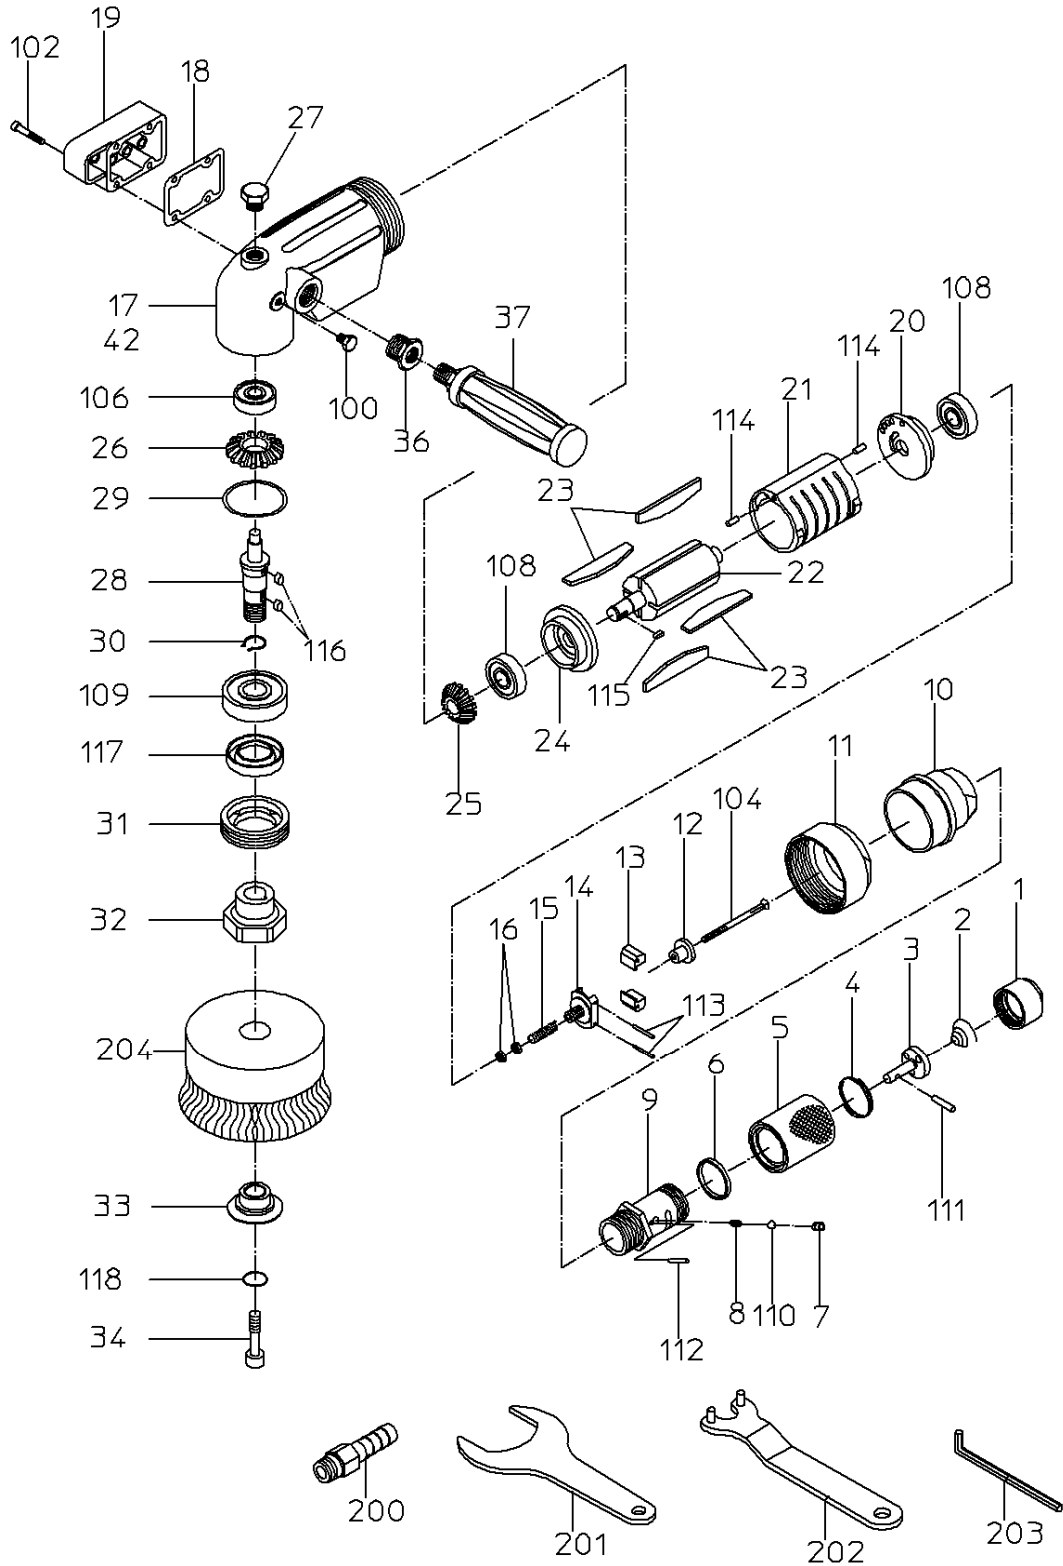

PARTS LIST

NAG-70WA

505442

日本ニューマチック工業株式会社
NIPPON PNEUMATIC MFG. CO., LTD.

パーツリスト PARTS LIST

(1/2)

型式 MODEL: **NAG-70WA** 505442

符号	品番	品名	備考	個数	定価
1	15007730	インレットブッシュ		1	1,560
2	15007640	スロットルスプリング		1	210
3	15016883	スロットルバルブ		1	1,440
4	15007660	ブッシュスプリング		1	210
5	15007750	ケリッブ		1	3,380
6	15008030	ハイロットリング		1	1,000
7	15008070	ホールブッシュ		1	210
8	15007650	スプリング		1	210
9	15016171	スロットルアーム		1	3,570
10	15007790	ハンドル		1	5,760
11	15008080	ロックナット		1	2,780
12	15007690	ガバナバルブ		1	1,260
13	15008310	ガバナウエイト		2	1,250
14	15007700	ガバナホデイ		1	1,570
15	15007630	ガバナスプリング		1	330
16	15007720	ガバナナット		2	210
17	15007981	ロータケース		1	10,060
18	15007920	エキゾストバルブ		1	210
19	15007671	エキゾストカバー		1	3,180
20	単品販売不可	トッププレート	トッププレートWBRで販売	1	
21	15007930	シリンダ		1	9,920
22	15007970	ロータ		1	7,940
23	15016105	ベーン		4	400
24	単品販売不可	ホットタムプレート	ホットタムプレートWBRで販売	1	
25	15016919	ロータキヤ		1	4,370
26	15008000	スピンドルキヤ		1	4,570
27	15007740	オイルラック		1	330
28	15008020	ストーンスピンドル		1	4,760
29	15008060	シムワッシャ		1	440
30	15008040	ストップリング		1	440
31	15008010	スピンドルナット		1	2,590
32	15007830	ストーンフランジ		1	3,180
33	15008320	ワイヤブラシナット		1	2,380
34	15008090	ロックスクリュ		1	260
36	15008050	ソケット		1	1,020
37	15007801	ホルダ		1	2,780
42	販売不可	ネームプレート		1	
100	72206008	ホルト		1	210
102	74004025	キャップスクリュ		4	210
104	28100258	十字サ小ねじ		1	210
106	28201067	ホールベアリング		1	710
108	28201088	ホールベアリング		2	620
109	28201100	ホールベアリング		1	990
110	25502120	スチールボール		1	210
111	28206062	ピン		1	210
112	28207037	ローラピン		1	210
113	28208030	スプリングピン		2	210
114	25305550	スプリングピン		2	210
115	28209011	キー		1	210
116	28209016	キー		2	210
117	28302015	オイルシール		1	450
118	61200060	Oリング		1	210
200	24901041	ホースニップル		1	370
201	24999116	片口スパナ		1	710
202	24999134	フランジスパナ		1	1,990
203	25004060	ハウススパナ		1	210
204	24906022	カップ形ワイヤブラシ		1	5,160