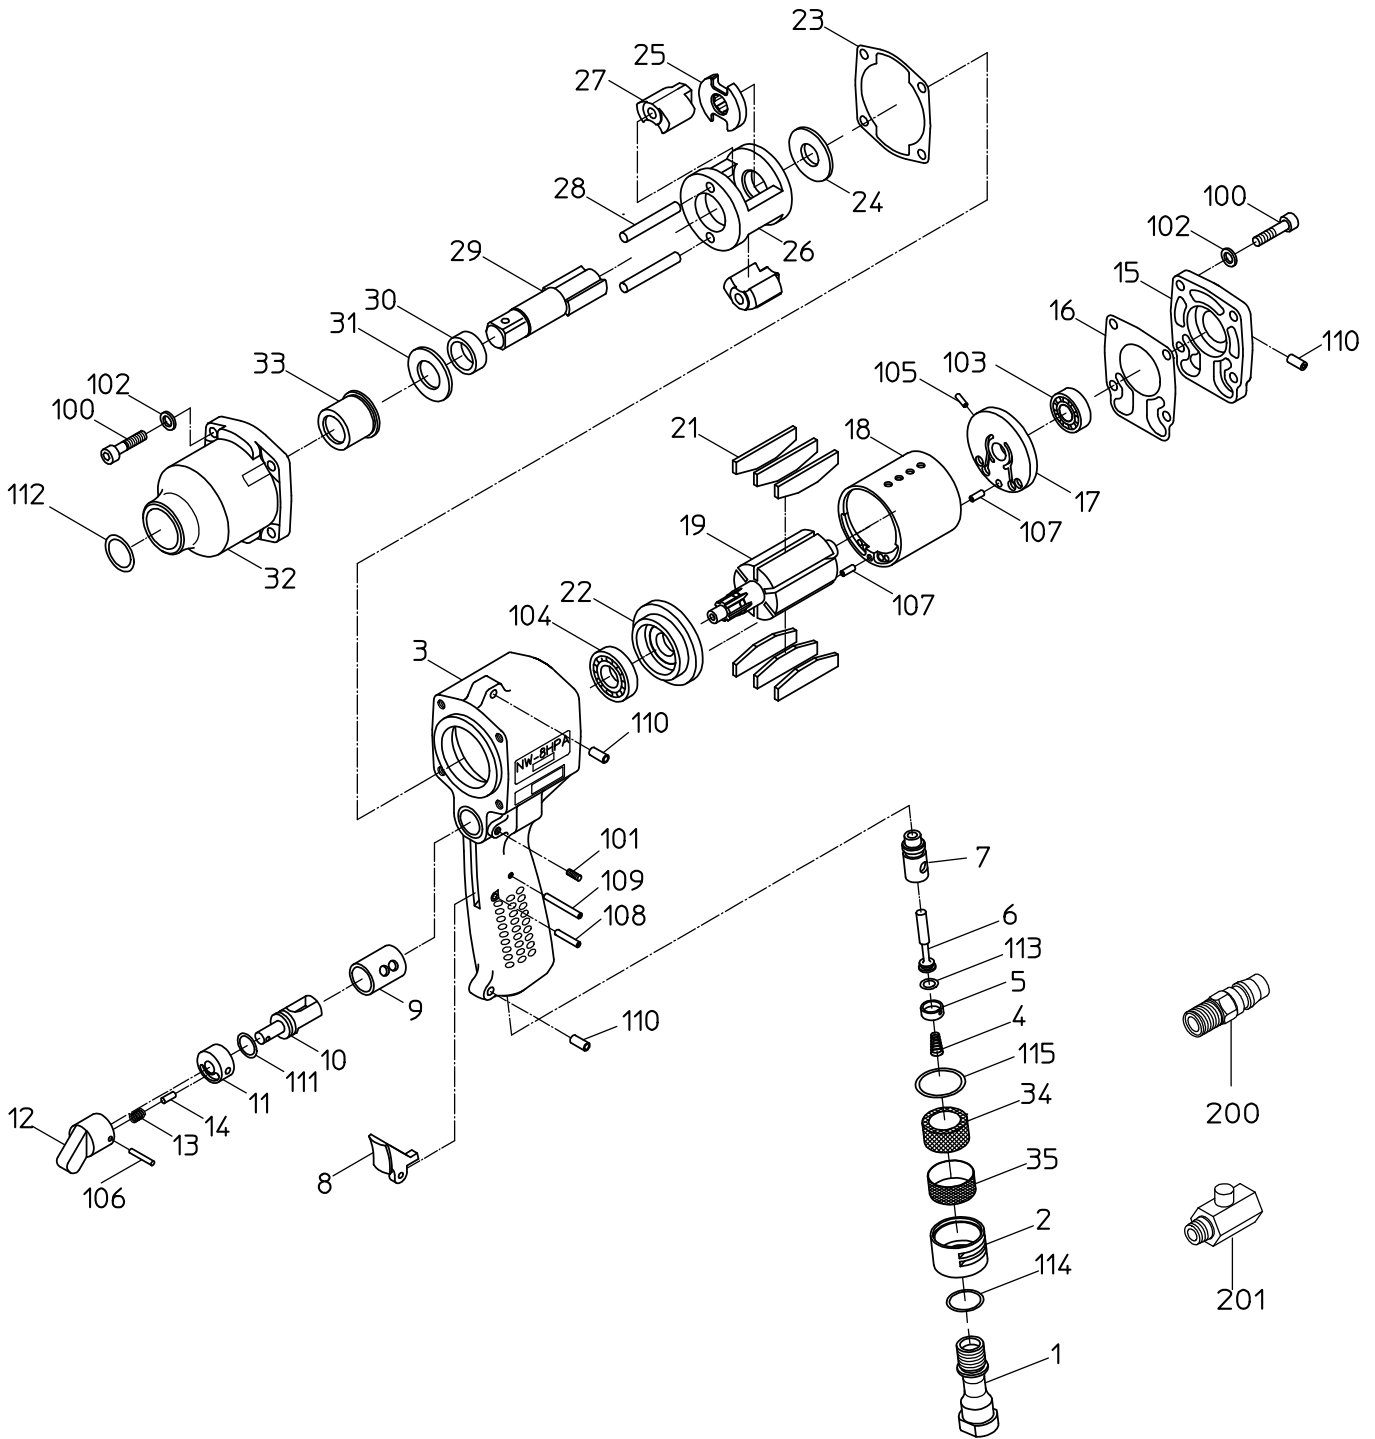

PARTS LIST

NW-8HPA(P)

525633

日本ニューマチック工業株式会社
NIPPON PNEUMATIC MFG. CO., LTD.

パーツリスト PARTS LIST

(1/2)

型式 MODEL: **NW-8HPA (P)** 525633

符号 ITEM	品番 PART NO.	品名	PART NAME	個数 Q'ty	定価
1	15213850	インレットブッシュ	INLET BUSHING	1	1,150
2	15213500	エキゾーストカバー	EXHAUST COVER	1	1,810
3	15213731	ハンドル	HANDLE	1	
4	15000800	スロットルスプリング	THROTTLE SPRING	1	180
5	15213871	スロットルキャップ	THROTTLE CAP	1	320
6	15304300	スロットルバルブ	THROTTLE VALVE	1	1,020
7	15304280	スロットルブッシュ	THROTTLE BUSH	1	
8	15304350	レバー	LEVER	1	1,630
9	15312011	リバースブッシュ	REVERSE BUSH	1	
10	15304330	リバースバルブ	REVERSE VALVE	1	1,810
11	15303560	リバースワッシャ	REVERSE WASHER	1	840
12	15303540	リバースレバー	REVERSE LEVER	1	1,810
13	15303430	スプリング	SPRING	1	170
14	15303550	リバースピン	REVERSE PIN	1	170
15	15213740	ハンドルキャップ	HANDLE CAP	1	2,470
16	15213760	トップシール	TOP SEAL	1	170
17	15308430	トッププレート	TOP PLATE	1	
18	15312147	シリンダ	CYLINDER	1	5,750
19	15213780	ロータ	ROTOR	1	10,680
21	15219949	ベーン	VANE	6	320
22	15308440	ボトムプレート	BOTTOM PLATE	1	
23	15213770	ボトムシール	BOTTOM SEAL	1	170
24	15213580	スペーサ	SPACER	1	1,050
25	15213590	ドライバ	DRIVER	1	4,930
26	15219502	ハンマフレーム	HAMMER FRAME	1	5,140
27	15213620	ハンマ	HAMMER	2	4,440
28	15213630	ハンマピン	HAMMER PIN	2	580
29	15213570	アンビル	ANVIL	1	5,260
30	15200500	アンビルブッシュ	ANVIL BUSH	1	1,050
31	15200530	スラストワッシャ	THRUST WASHER	1	680
32	15213750	ハンマケース	HAMMER CASE	1	
33	15213610	ケースブッシュ	CASE BUSH	1	2,800
34	15214160	マフラ	MUFFLER	1	170
35	15214260	スクリーン	SCREEN	1	170
100	74005018	キャップスクリュー	CAP SCREW	8	170
101	28100457	セットスクリュー	SET SCREW	1	170
102	76420105	スプリングワッシャ	SPRING WASHER	8	170
103	28201023	ボールベアリング	BALL BEARING	1	580
104	28201024	ボールベアリング	BALL BEARING	1	580
105	28208044	スプリングピン	SPRING PIN	1	170
106	28208048	スプリングピン	SPRING PIN	1	170
107	28208056	スプリングピン	SPRING PIN	2	170
108	28208059	スプリングピン	SPRING PIN	1	170
109	25305020	スプリングピン	SPRING PIN	1	170
110	28208115	スプリングピン	SPRING PIN	3	170
111	61200090	Oリング	O RING	1	170
112	61200160	Oリング	O RING	1	170
113	63200060	Oリング	O RING	1	170
114	63200160	Oリング	O RING	1	170
115	63200224	Oリング	O RING	1	170
200	24901010	カプラプラグ	COUPLER PLUG	1	250
201	24999065	パワーレギュレータ	POWER REGULATOR	1	1,810