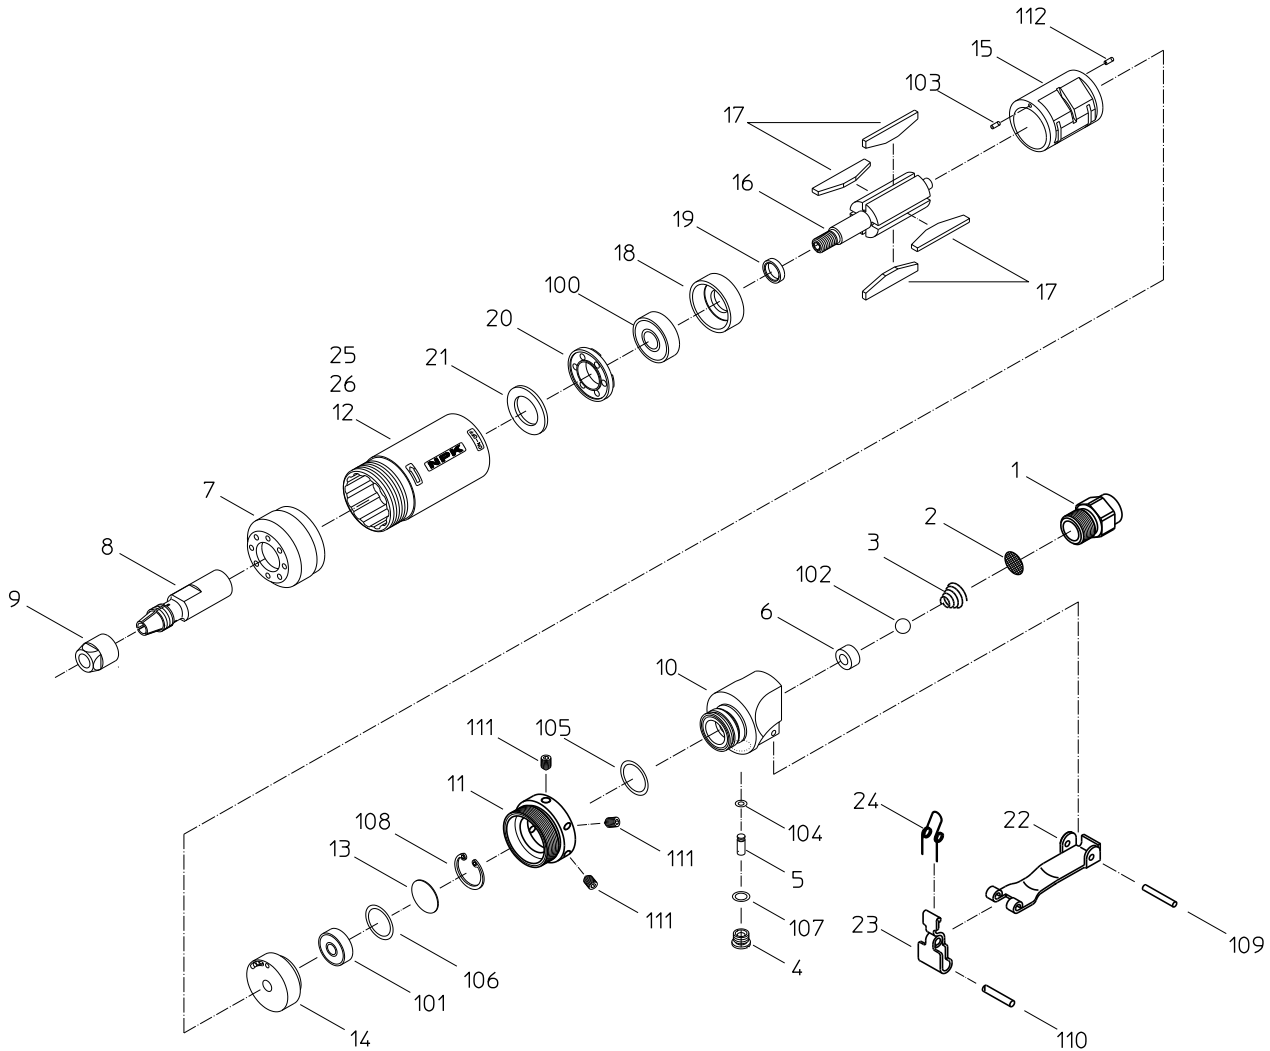

PARTS LIST

RG-383A-06

506460

MODEL: RG-383A-06

506460

符号	品番	品名	個数	備考	定価
1	15015526	インレットブッシュ	1		940
2	15015319	スクリーン	1		210
3	15204250	スロットルスプリング	1		210
4	15015320	スロットルブッシュ	1		970
5	15015580	スロットルピン	1		370
6		バルブシート	1	*ハンドルWBにて販売	
7	15015324	ロックリング	1		1,520
8	15015308	コレットボディ	1		2,190
9	15015739	コレットナット	1		1,310
10		ハンドル	1	*ハンドルWBにて販売	
11	15015330	ロックナット	1		1,140
12	15015791	ロータケース	1		3,180
13	15001260	ベアリングワシヤ	1		250
14		トッププレート	1	*トッププレートWBRにて販売	
15	15017026	シリンダ	1		5,560
16	15015314	ロータ	1		5,760
17	15016119	ベーン	4		370
18		ホッタムプレート	1	*ホッタムプレートWBRにて販売	
19	15015316	ロータブッシュ	1		300
20	15015453	カラー	1		1,020
21	15015454	フィルタ	1		350
22	15015470	レバー	1		1,380
23	15000790	ストッパ	1		1,570
24	15000770	スプリング	1		250
25		ネームプレート(警告)	1	*販売不可	
26		ネームプレート(型式)	1	*販売不可	
100	28201188	ボールベアリング	1		750
101	28201178	ボールベアリング	1		660
102	28205018	スチールボール	1		210
103	28206010	ピン	1		210
104	25401630	Oリング	1		210
105	25401270	Oリング	1		210
106	28399087	Oリング	1		210
107	63200050	Oリング	1		210
108	25307919	リテーナリング	1		210
109	28208064	スプリングピン	1		210
110	28208089	スプリングピン	1		210
111	28100623	セットスクリュウ	6		210
112	28206148	ピン	1		210
200	24901010	カブラクラ	1		310
201	24999104	スパナ	1		350
202	24999105	片口スパナ	1		350
		CPリスト			
	15015578	ハンドルCP			9,520
		1, 2, 3, 4, 5, 6, 10, 22, 23, 24, 102, 104, 105, 107, 109, 110			
	15017007	ホッタムプレートWBR			4,180
		18, 100			
	15017006	トッププレートWBR			4,370
		14, 101			
	15015691	ハンドルWB			8,730
		6, 10			

日本ニューマチック工業株式会社
NIPPON PNEUMATIC MFG. CO., LTD.

MODEL: **RG-383A-06**

506460

符号	品番		品名	個数	備考	定価
	15015742		コレットチャックCP			3,690
		8,9				