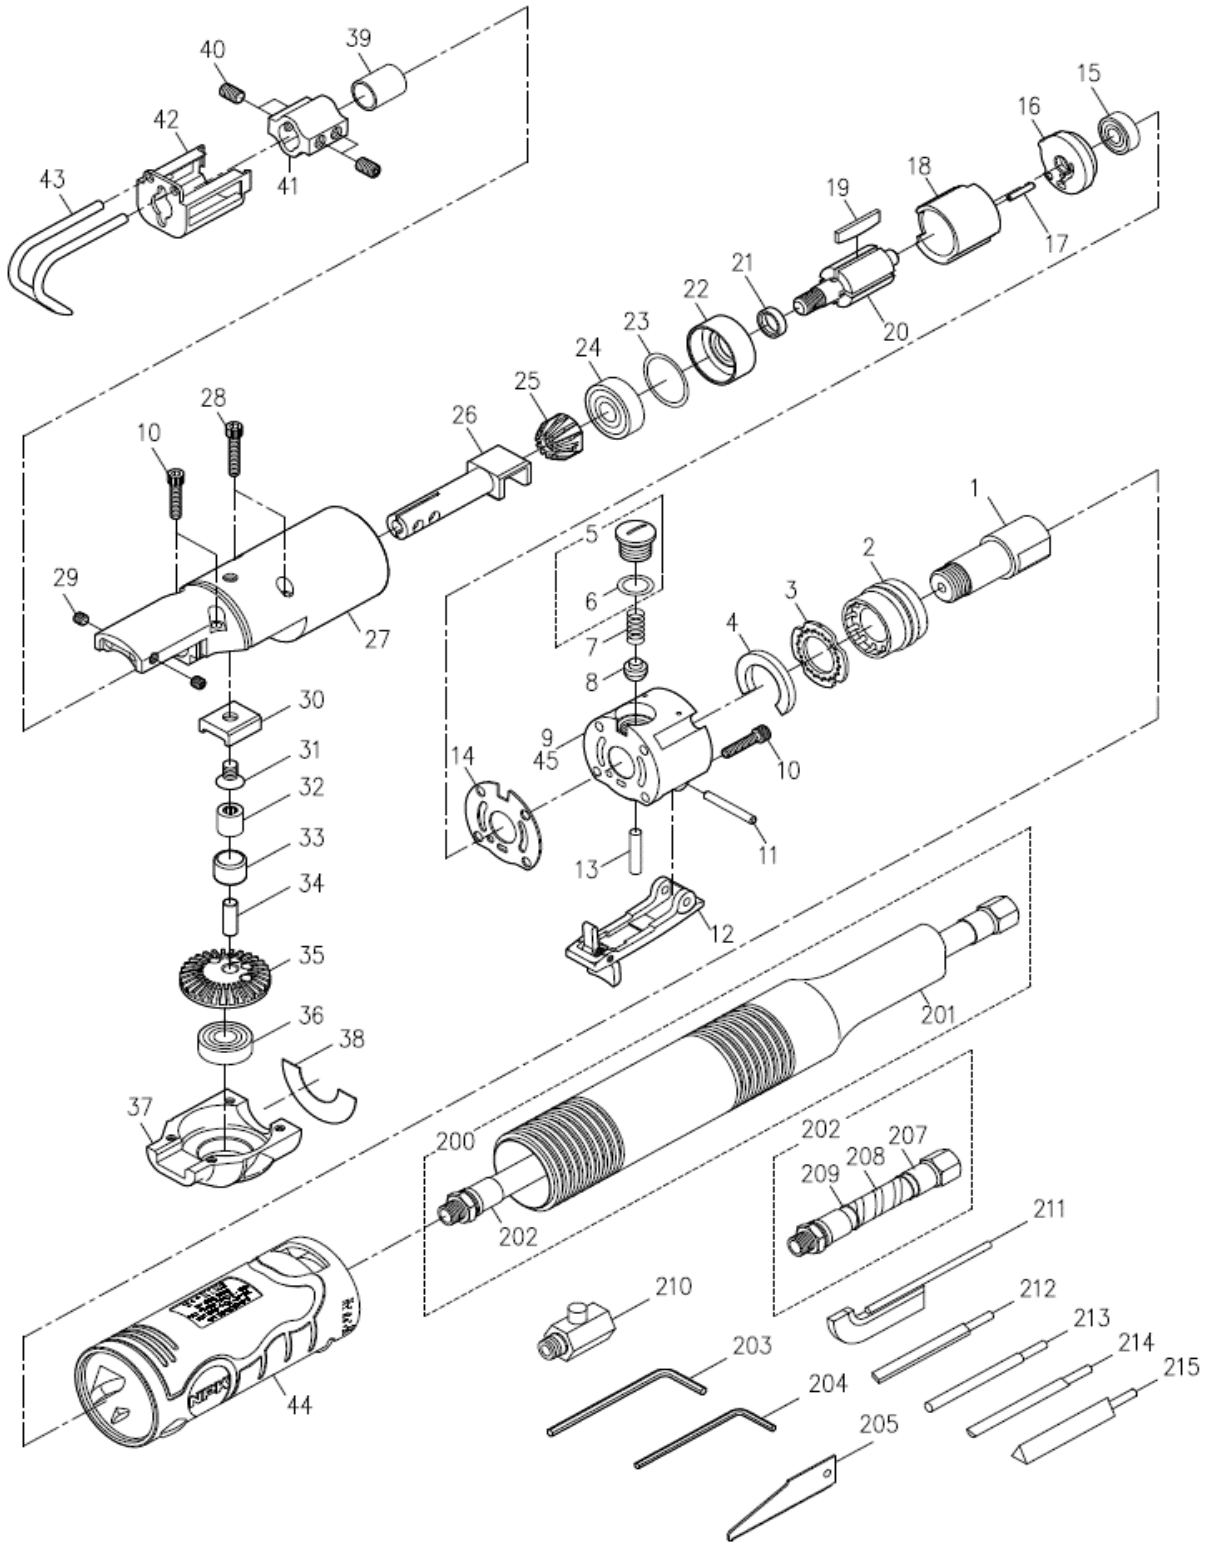

PARTS LIST

TS-05

512160

MODEL: **TS-05**

512160

符号	品番	品名	備考	個数	定価
1	15106999	インレットフッシュ		1	3,220
2	15107000	エキゾーストカバー		1	3,170
3	15107001	エキゾーストスクリーン		1	470
4	15107002	マフラ		1	660
5	15107003	スロットルフック		1	200
7	15107005	スロットルスプリング		1	200
8	15107006	スロットルバルブ		1	400
9	15107007	ハンドル		1	5,400
10	15107008	キャップスクリュー		6	200
11	15107009	スプリングピン		1	200
12	15107010	レバー		1	1,870
13	15107011	スロットルピン		1	200
14	15107012	トップシール		1	420
15	28201076	ホールベアリング		1	1,450
16	15107013	トッププレート		1	1,490
17	15107014	ピン		1	200
18	15107015	シリンダー		1	3,730
19	15107016	ベーン		4	380
20	15107017	ロータ		1	5,960
21	15107018	ロータフッシュ		1	560
22	15107019	ホックサムプレート		1	1,870
23	15107020	シムワッシャ		1	280
24	28201067	ホールベアリング		1	710
25	15107021	ロータギヤ		1	4,660
26	15107022	ピストン		1	10,480
27	15107023	ロータケース		1	13,880
28	15107024	キャップスクリュー		2	200
29	15107025	スクリュー		2	200
30	15107026	ホルダガイド		1	1,590
31	15107027	スクリュー		1	200
32	15107028	ニードルベアリング		1	2,240
33	15107029	スリーブ		1	1,590
34	15107030	ピン		1	340
35	15107031	ギヤ		1	5,310
36	28201077	ホールベアリング		1	1,450
37	15107032	カバー		1	5,030
38	15107033	シール		1	420
39	15107034	フッシュ		1	1,590
40	15107042	セットスクリュー		4	200
41	15107035	ホルダ		1	5,960
42	15107036	ラバーキャップ		1	840
43	15107037	アタッチメント		1	1,630
44	15107038	グリッパ		1	2,420
45		ネームプレート(型式)		1	
200	15107039	ホースCP		1	3,740
203	15107040	ハウスパナ		1	200
204	15107041	ハウスパナ		1	200
205	24906210	のこ刃(32山)		1	450
206	24901010	カブラフック		1	310
210	24999065	パワーレギュレータ		1	2190
211	24906211	ワイヤラシ ノーマルタイプ(0.4)		1	2,500
	24906212	ワイヤラシ ハードタイプ(0.5)		1	2,500
	24906213	ワイヤラシ タブルタイプ		1	4,180
212	24906196	平形ヤスリ		1	1,250

MODEL: **TS-05**

512160

符号	品番	品名	備考	個数	定価
213	24906162	丸形ヤスリ		1	1,710
214	24906183	半丸形ヤスリ		1	2,190
215	24906166	三角形ヤスリ		1	1,970
		CP リスト			
【5】	15107003	スポットルック (No.6 リング付)		1	200
6		リング		1	
【200】	15107039	ホースCP			3,740
201	15103251	エキゾーストホース		1	1,570
202	24905049	給気ホースCP		1	2,990
【202】	24905049	給気ホースCP			2,990
207		給気ホース		1	
208		マフラ		1	
209		結束具		3	