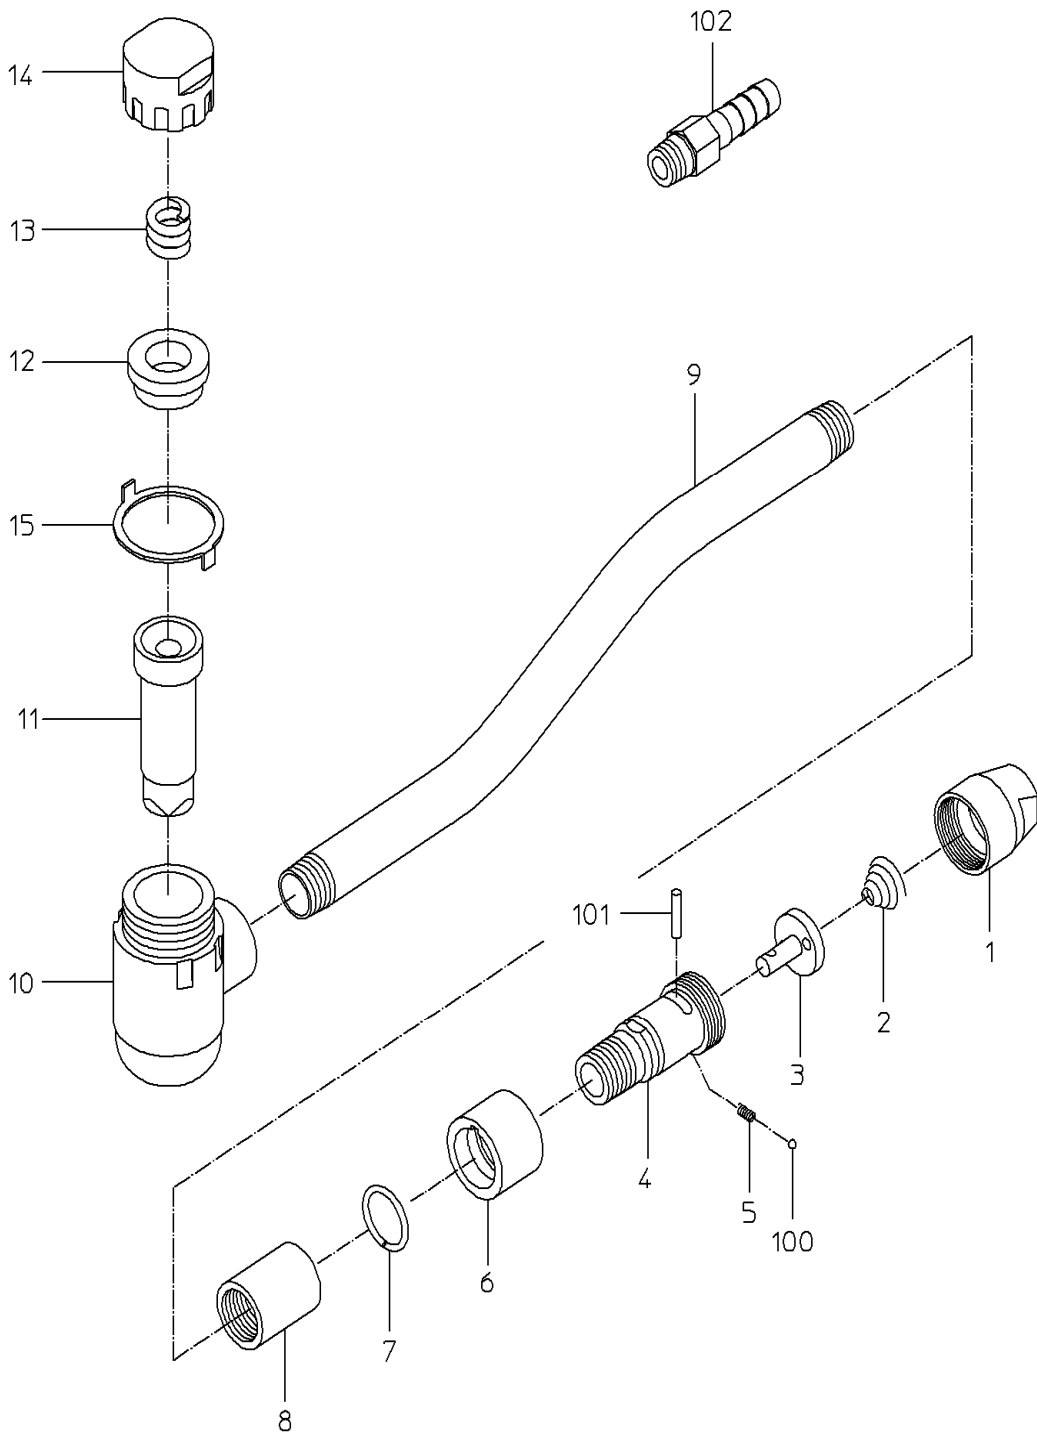

PARTS LIST

S-2A

605924

MODEL : S-2A

605924

符号	品番	品名	個数	備考	定価
1	15100940	インレットフッシュ	1		1,680
2	15100930	スロットルスフリンク	1		210
3	17510470	スロットルバルブ	1		1,710
4	17510460	スロットルアーハ	1		4,180
5	15007650	ストップスフリンク	1		210
6	17510440	グリップ	1		2,190
7	17510450	グリップリンク	1		210
8	17510510	ソケット	1		610
9	17510520	ハイフ	1		5,370
10	15800294	シリンダ	1		16,660
11	17514876	ピストン	1		3,970
12	17510490	クッションシート	1		1,620
13	17510400	クッションスフリンク	1		380
14	17510420	シリンダキャップ	1		4,760
15	17510500	ストップワッシャ	1		330
100	25502120	スチールボール	1		210
101	28206061	ピン	1		210
102	24901040	ホースニップル	1		370
		CP リスト			
	17514497	スロットルアーハ CP			9,920
		1, 2, 3, 4, 5, 6, 7, 100, 101			