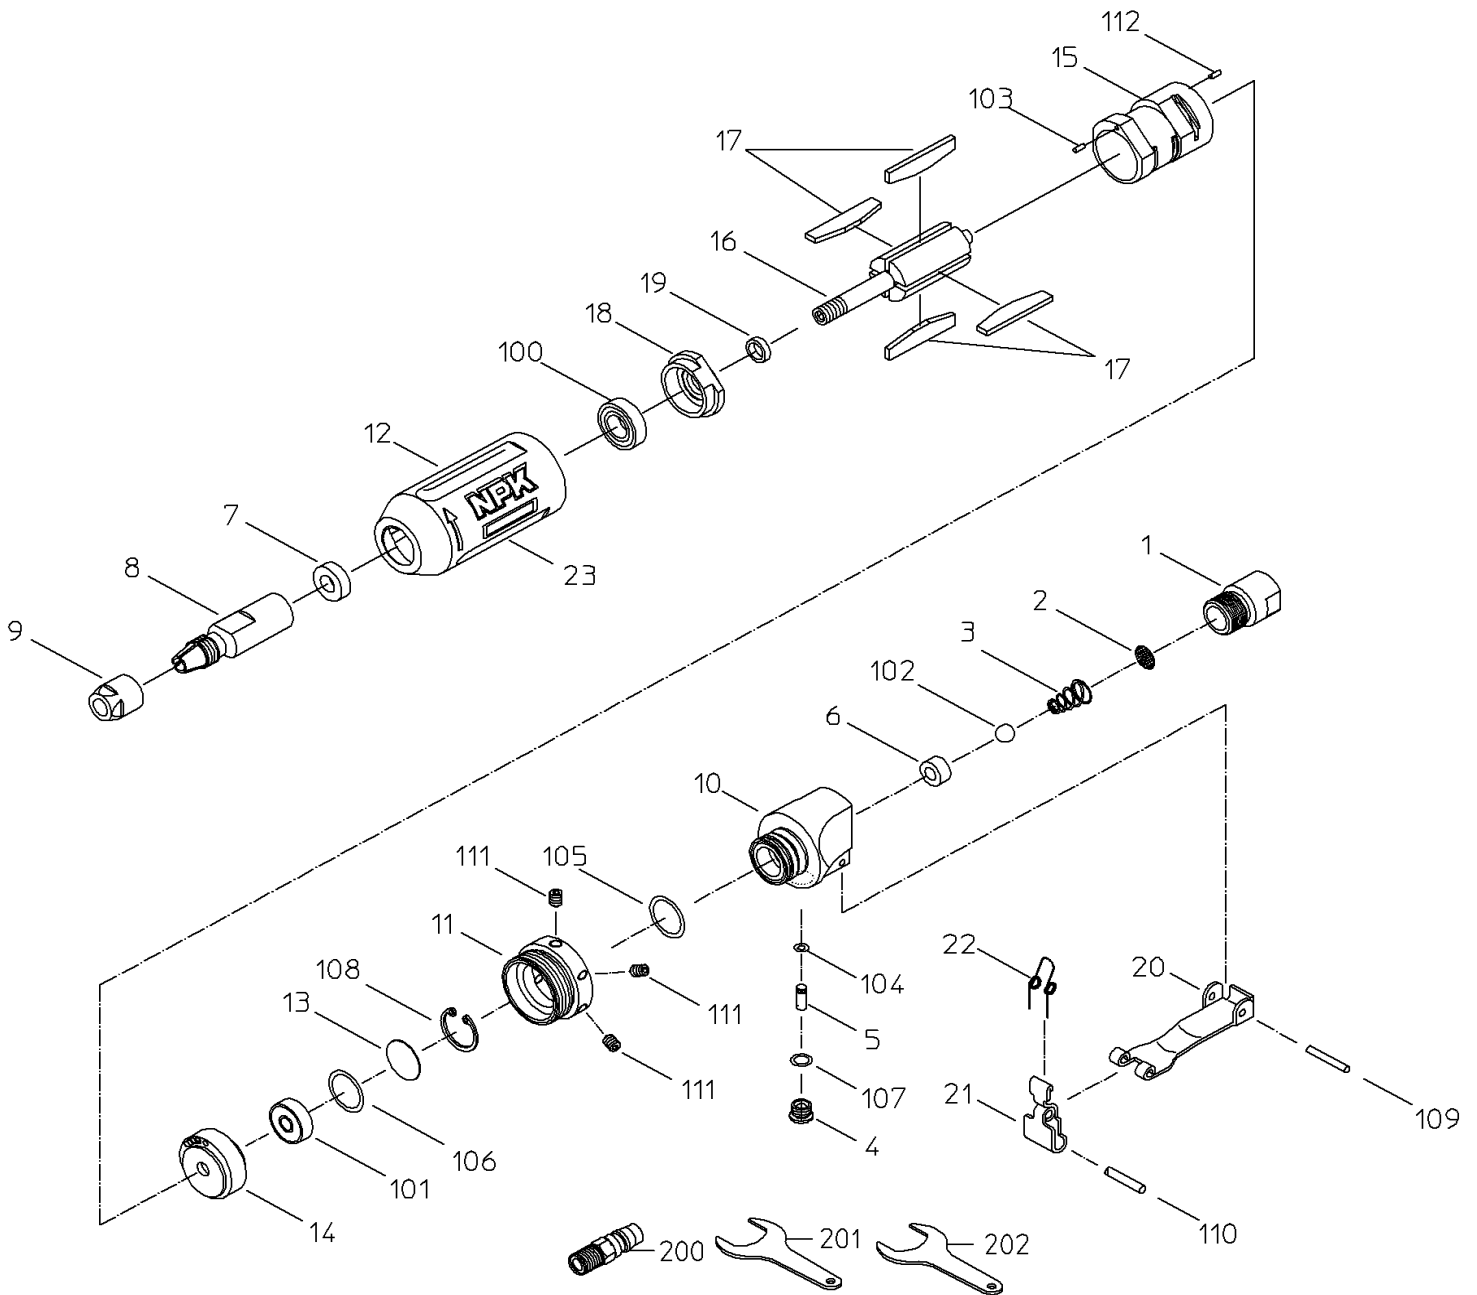

PARTS LIST

RG-38CX

505551

日本ニューマチック工業株式会社
NIPPON PNEUMATIC MFG. CO., LTD.

MODEL: **RG-38CX**

505551

符号	品番	品名	個数	備考	定価
1	15015526	インレットブッシュ	1		940
2	15015319	スクリーン	1		210
3	15204250	スロットルスプリング	1		210
4	15015320	スロットルブッシュ	1		970
5	15015580	スロットルピン	1		370
6		ハンドルシート	1	*ハンドルWBIにて販売	
7	15015473	ワッシャ	1		620
8		コレットボデー	1	*コレットチャックCPIにて販売	
9		コレットナット	1	*コレットチャックCPIにて販売	
10		ハンドル	1	*ハンドルWBIにて販売	
11	15015472	ロックナット	1		1,310
12	15016953	ロータケース	1		2,610
13	15001260	ベアリングワッシャ	1		250
14		トッププレート	1	*トッププレートWBRにて販売	
15	15017037	シリンダ	1		4,400
16	15001240	ロータ	1		4,950
17	15016120	ベーン	4		370
18		ホッタームプレート	1	*ホッタームプレートWBRにて販売	
19	15001150	ロータブッシュ	1		450
20	15015470	レバー	1		1,380
21	15000790	ストッパ	1		1,570
22	15000770	スプリング	1		250
23		ネームプレート	1	*販売不可	
100	28201191	ボールベアリング	1		710
101	28201178	ボールベアリング	1		660
102	28205018	スチールボール	1		210
103	28206010	ピン	1		210
104	25401630	Oリング	1		210
105	25401270	Oリング	1		210
106	28399087	Oリング	1		210
107	63200050	Oリング	1		210
108	25307919	リテーナリング	1		210
109	28208064	スプリングピン	1		210
110	28208089	スプリングピン	1		210
111	28100623	セットスクリュー	6		210
112	28206148	ピン	1		210
200	24901010	カブラブラク	1		310
201	24999104	スパナ	1		350
202	24999105	片口スパナ	1		350
		CPリスト			
	15015578	ハンドルCP			9,520
		1, 2, 3, 4, 5, 6, 10, 20, 21, 22, 102, 104, 105, 107, 109, 110			
	15017000	トッププレートWBR			5,160
		14, 101			
	15017001	ホッタームプレートWBR			5,160
		18, 100			
	15015691	ハンドルWB			8,730
		6, 10			
	15015740	コレットチャックCP			3,440
		8, 9			