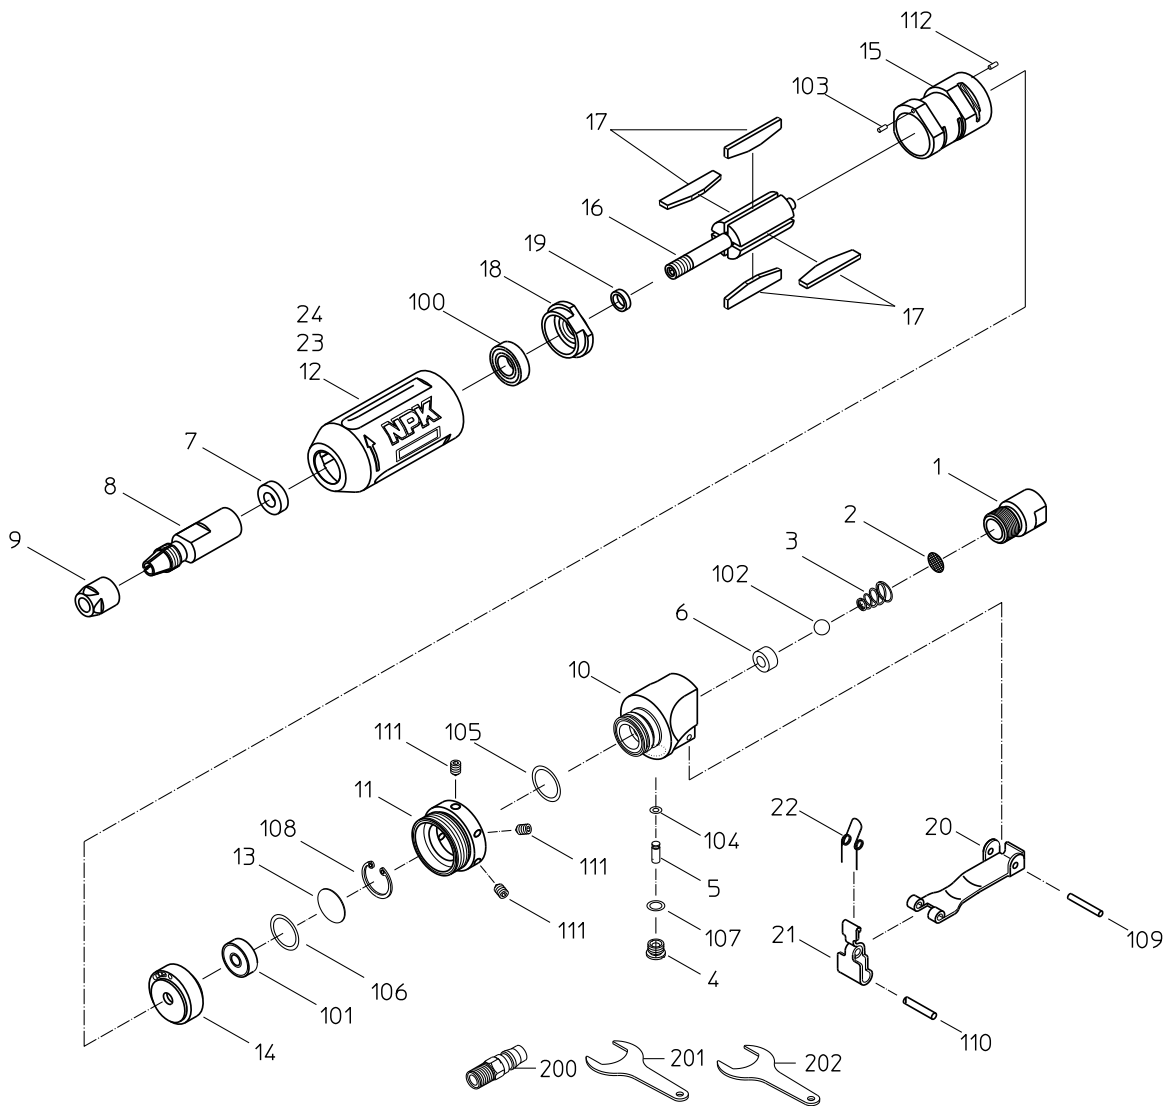

PARTS LIST

RG-38CX

506490

MODEL: RG-38CX-06

506490

符号	品番	品名	個数	備考	定価
1	15015526	インレットブッシュ	1		940
2	15015319	スクリーン	1		210
3	15204250	スロットルスプリング	1		210
4	15015320	スロットルブッシュ	1		970
5	15015580	スロットルピン	1		370
6		バルブシート	1	*ハンドルWBIにて販売	
7	15015473	ワッシャ	1		620
8	15015425	コレットボディ	1		2,190
9	15015739	コレットナット	1		1,310
10		ハンドル	1	*ハンドルWBIにて販売	
11	15015472	ロックナット	1		1,310
12	15016953	ロータケース	1		2,610
13	15001260	ベアリングワッシャ	1		250
14		トッププレート	1	*トッププレートWBRにて販売	
15	15017037	シリンダ	1		4,400
16	15001240	ロータ	1		4,950
17	15016120	ベーン	4		370
18		ホットタムプレート	1	*ホットタムプレートWBRにて販売	
19	15001150	ロータブッシュ	1		450
20	15015470	レバー	1		1,380
21	15000790	ストッパ	1		1,570
22	15000770	スプリング	1		250
23		ネームプレート(型式)	1		
24	18400738	ネームプレート(警告)	1		
100	28201191	ボールベアリング	1		710
101	28201178	ボールベアリング	1		660
102	28205018	スチールボール	1		210
103	28206010	ピン	1		210
104	25401630	Oリング	1		210
105	25401270	Oリング	1		210
106	28399087	Oリング	1		210
107	63200050	Oリング	1		210
108	25307919	リテーナリング	1		210
109	28208064	スプリングピン	1		210
110	28208089	スプリングピン	1		210
111	28100623	セットスクリュー	6		210
112	28206148	ピン	1		210
200	24901010	カップラック	1		310
201	24999104	スパナ	1		350
202	24999105	片口スパナ	1		350

MODEL: **RG-38CX-06**

506490

符号	品番	品名	個数	備考	定価
		CP リスト ハンドルCP			9,520
	15015578	1, 2, 3, 4, 5, 6, 10, 20, 21, 22, 102, 104, 105, 107, 109, 110			
	15017000	トッププレートWBR 14, 101			5,160
	15017001	ホットタムプレートWBR 18, 100			5,160
	15015691	ハンドルWB 6, 10			8,730
	15015740	コレットチャックCP 8, 9			3,440