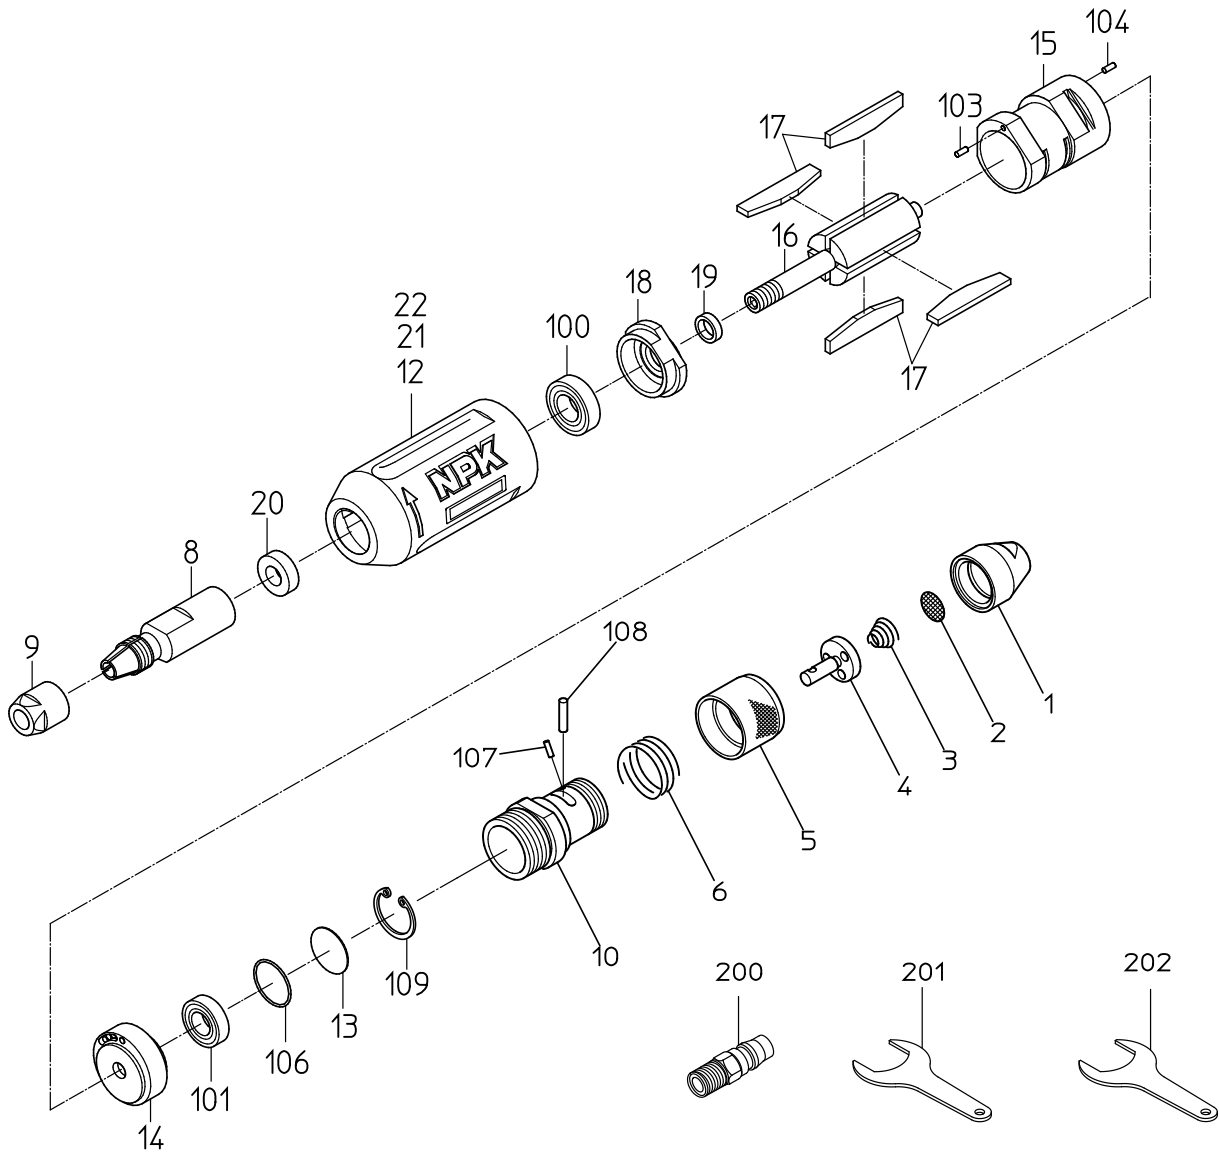

PARTS LIST

RG-38CA

505542

MODEL: **RG-38CA**

505542

符号	品番		品名	個数	備考	定価
1	15015503		インレットブッシュ	1		2,870
2	15015525		スクリーン	1		210
3	15000990		スロットルスプリング	1		210
4	15015504		スロットルバルブ	1		2,090
5	15015567		ケリフ	1		2,210
6	15016090		ブッシュスプリング	1		250
8	15015425		コレットホドイ	1		2,190
9	15015739		コレットナット	1		1,310
10	15016231		ハンドル	1		
12	15016953		ロータケース	1		2,610
13	15001260		ベアリングワッシャ	1		250
14			トッププレート	1	*トッププレートWBRにて販売	
15	15017037		シリンダ	1		4,400
16	15001240		ロータ	1		4,950
17	15016120		ベーン	4		370
18			ホットタムプレート	1	*ホットタムプレートWBRにて販売	
19	15001150		ロータブッシュ	1		450
20	15015473		ワッシャ	1		620
21			ネームプレート(型式)	1		
22	18400463		ネームプレート(警告)	1		300
100	28201191		ボールベアリング	1		710
101	28201178		ボールベアリング	1		660
103	28206010		ピン	1		210
104	28206148		ピン	1		210
106	28399087		Oリング	1		210
107	28207037		ローラピン	1		210
108	28207110		ローラピン	1		210
109	25307919		リテーナリング	1		210
200	24901010		カブララブリング	1		310
201	24999104		スパナ	1		350
202	24999105		片口スパナ	1		350
			CPリスト			
	15017000		トッププレートWBR			5,160
		14, 101				
	15017001		ホットタムプレートWBR			5,160
		18, 100				
	15015740		コレットチャックCP			3,440
		8, 9				
	15016234		ハンドルCP			12,090
		1, 2, 3, 4, 5, 6, 10, 107, 108				