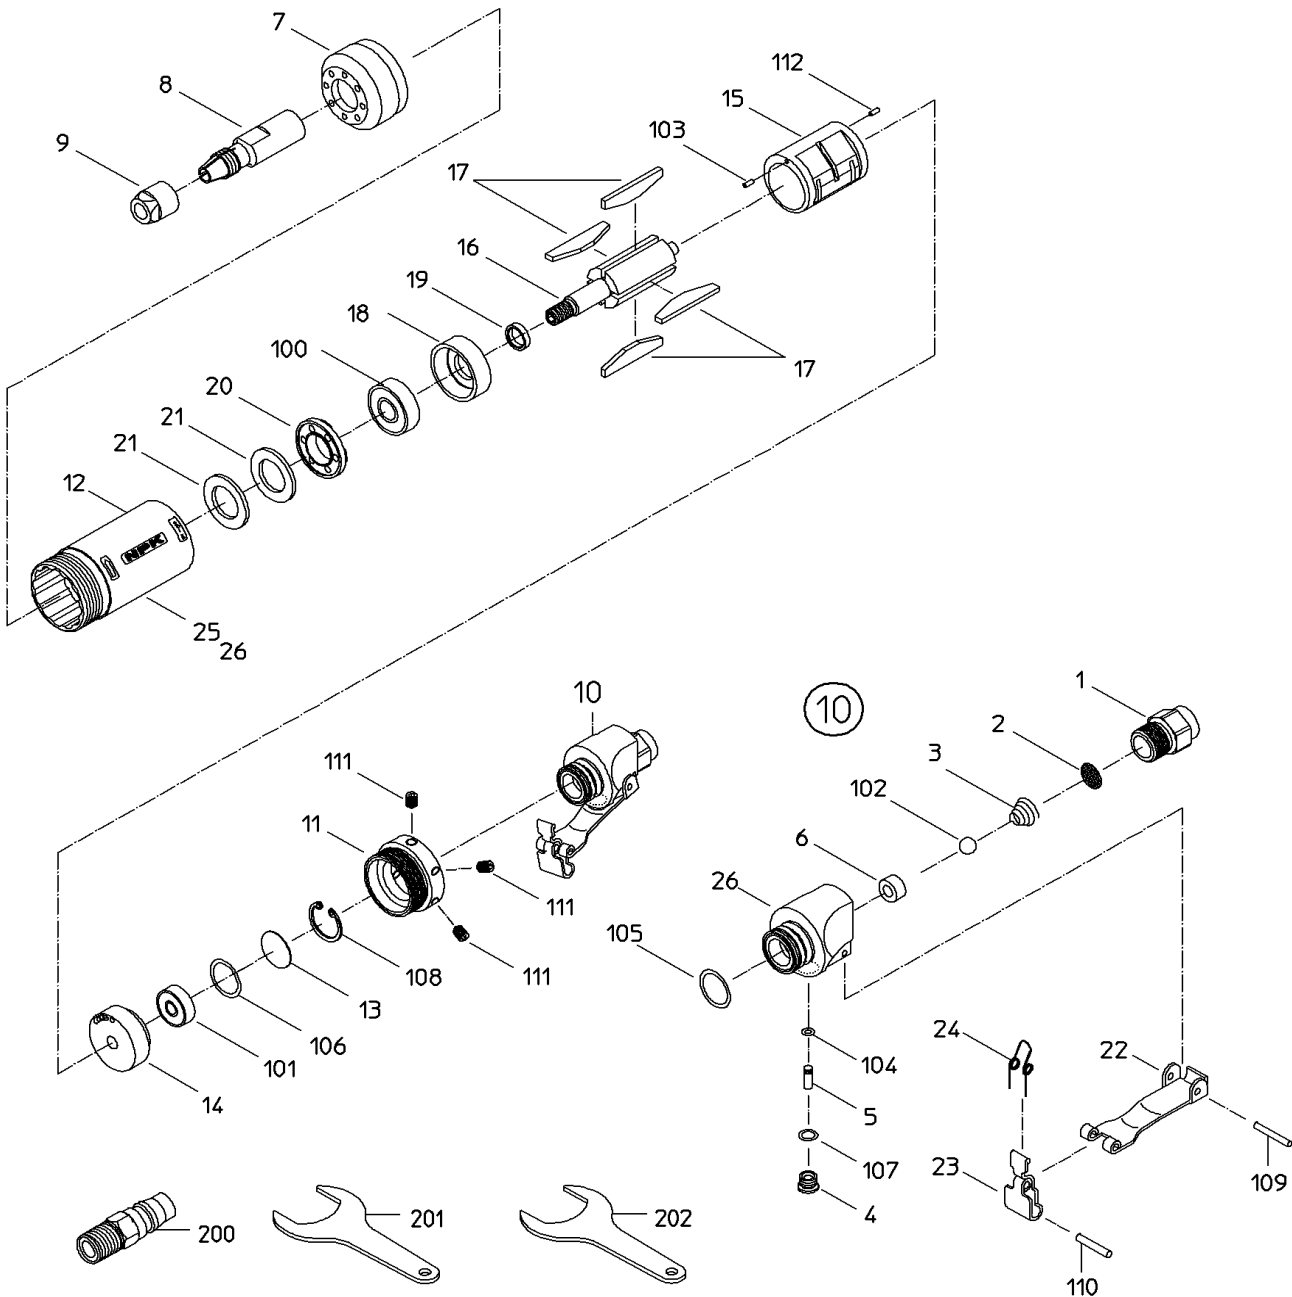

PARTS LIST

RG-383-06

504918

日本ニューマチック工業株式会社
NIPPON PNEUMATIC MFG. CO., LTD.

MODEL: RD-383-06

504918

| 符号 | 品番 | 品名 | 個数 | 備考 | 定価 |
|-----|----------|--|----|--------------------|-------|
| 1 | 15015526 | インレットブッシュ | 1 | | 940 |
| 2 | 15015319 | スクリーン | 1 | | 210 |
| 3 | 15204250 | スロットルスプリング | 1 | | 210 |
| 4 | 15015320 | スロットルブッシュ | 1 | | 970 |
| 5 | 15015580 | スロットルピン | 1 | | 370 |
| 6 | | バルブシート | 1 | *ハンドルWBにて販売 | |
| 7 | 15015324 | ロックリング | 1 | | 1,520 |
| 8 | 15015308 | コレットボディ | 1 | | 2,190 |
| 9 | 15015739 | コレットナット | 1 | | 1,310 |
| 10 | | ハンドル | 1 | *ハンドルWBにて販売 | |
| 11 | 15015330 | ロックナット | 1 | | 1,140 |
| 12 | 15015791 | ロータケース | 1 | | 3,180 |
| 13 | 15001260 | ベアリングワッシャ | 1 | | 250 |
| 14 | | トッププレート | 1 | *トッププレートWBRIにて販売 | |
| 15 | 15017026 | シリンダ | 1 | | 5,560 |
| 16 | 15015314 | ロータ | 1 | | 5,760 |
| 17 | 15016119 | ベーン | 4 | | 370 |
| 18 | | ホットタムプレート | 1 | *ホットタムプレートWBRIにて販売 | |
| 19 | 15015316 | ロータブッシュ | 1 | | 300 |
| 20 | 15015453 | カラー | 1 | | 1,020 |
| 21 | 15015454 | フィルタ | 2 | | 350 |
| 22 | 15015470 | レバー | 1 | | 1,380 |
| 23 | 15000790 | ストップ | 1 | | 1,570 |
| 24 | 15000770 | スプリング | 1 | | 250 |
| 25 | | ネームプレート(型式) | 1 | | |
| 26 | | ネームプレート(警告) | 1 | | |
| 100 | | ホールベアリング | 1 | *ホットタムプレートWBRIにて販売 | |
| 101 | | ホールベアリング | 1 | *トッププレートWBRIにて販売 | |
| 102 | 28205018 | スチールホール | 1 | | 210 |
| 103 | 28206010 | ピン | 1 | | 210 |
| 104 | 25401630 | Oリング | 1 | | 210 |
| 105 | 25401270 | Oリング | 1 | | 210 |
| 106 | 28399087 | Oリング | 1 | | 210 |
| 107 | 63200050 | Oリング | 1 | | 210 |
| 108 | 25307919 | リテーナリング | 1 | | 210 |
| 109 | 28208064 | スプリングピン | 1 | | 210 |
| 110 | 28208089 | スプリングピン | 1 | | 210 |
| 111 | 28100623 | セットスクリュウ | 6 | | 210 |
| 112 | 28206148 | ピン | 1 | | 210 |
| 200 | 24901010 | カップラック | 1 | | 310 |
| 201 | 24999104 | スパナ | 1 | | 350 |
| 202 | 24999105 | 片口スパナ | 1 | | 350 |
| | | | | | |
| | | CPリスト | | | |
| | 15015578 | ハンドルCP | | | 9,520 |
| | | 1, 2, 3, 4, 5, 6, 10, 22, 23, 24, 102, 104, 105, 107, 109, 110 | | | |