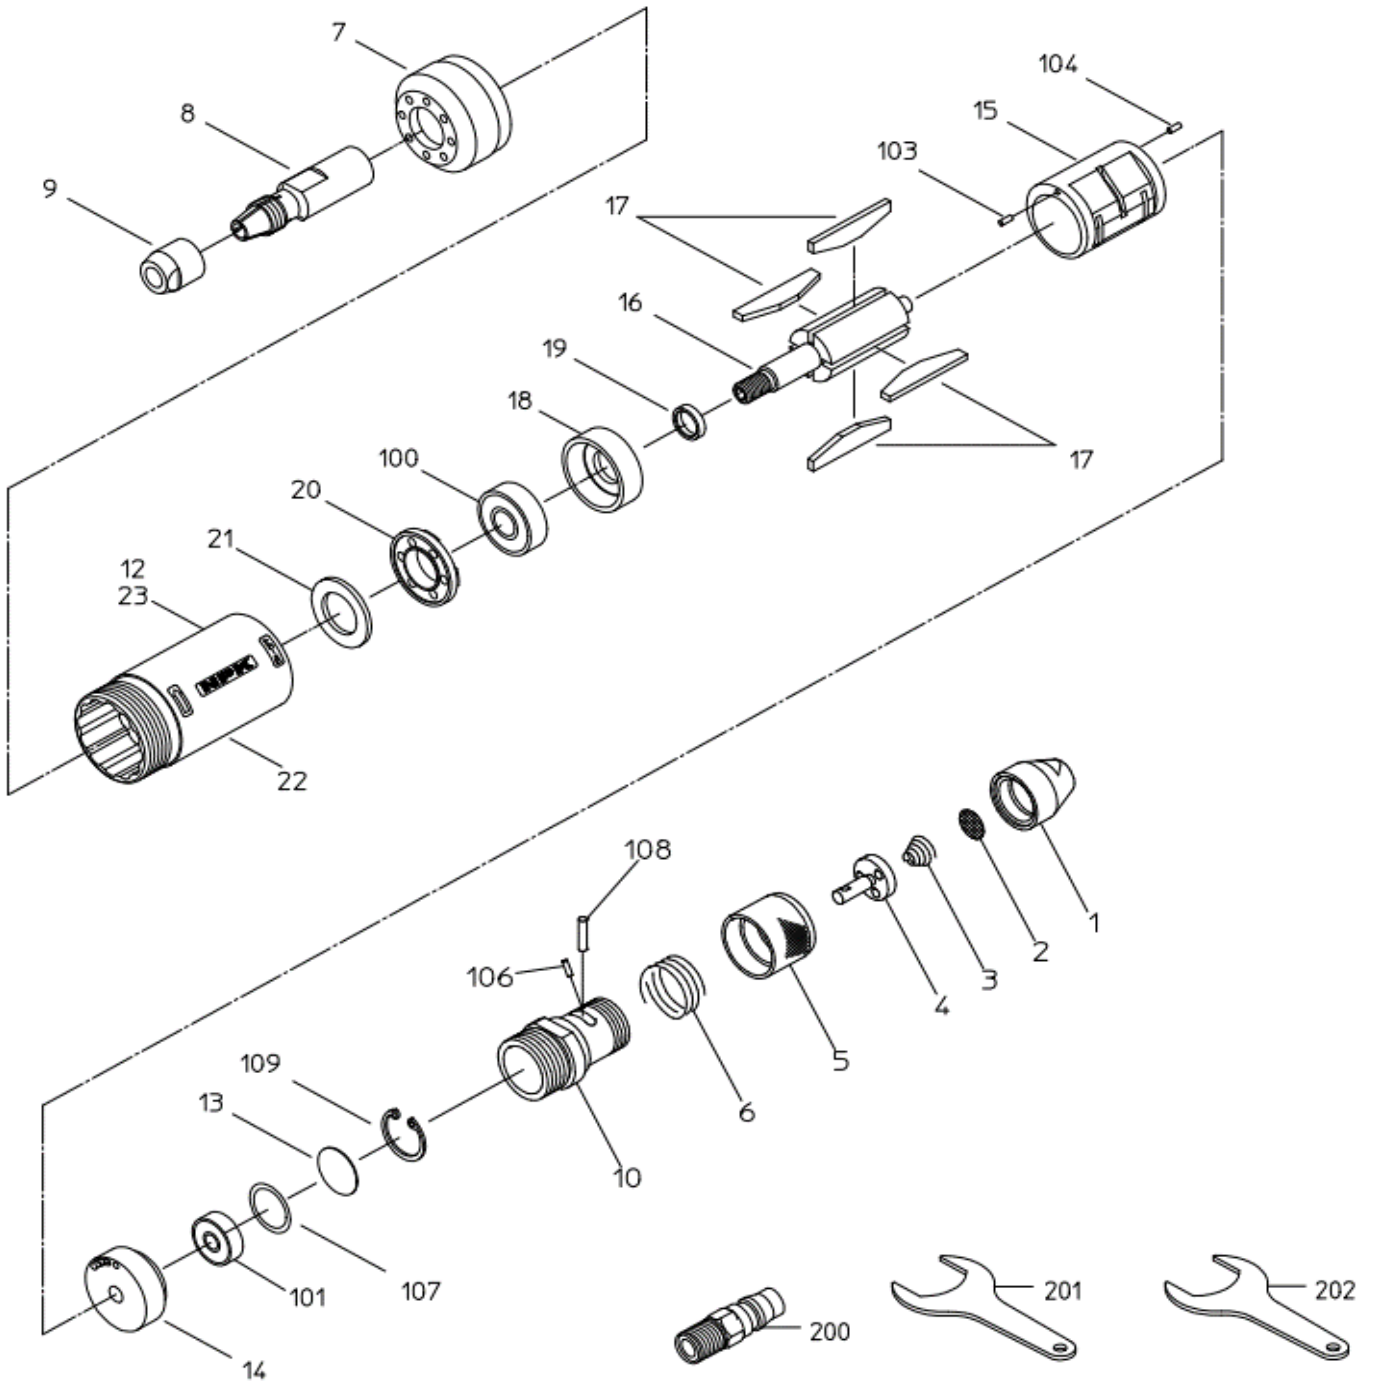

# PARTS LIST

## RG-382B-06

506680

MODEL: **RG-382B-06**

506680

符号 ITEM	品番 PART NO.	品名	個数 QTY	備考	定価
1	15015503	インレットフ <sup>°</sup> ッシュ	1		2,870
2	15015525	スクリーン	1		210
3	15000990	スロットルスフ <sup>°</sup> リンク <sup>°</sup>	1		210
4	15015504	スロットルハ <sup>°</sup> ルフ <sup>°</sup>	1		2,090
5	15015567	グ <sup>°</sup> リップ <sup>°</sup>	1		2,210
6	15016090	フ <sup>°</sup> ッシュスフ <sup>°</sup> リンク <sup>°</sup>	1		250
7	15015324	ロックリンク <sup>°</sup>	1		1,520
8		コレットホ <sup>°</sup> テ <sup>°</sup> イ	1	*コレットチャックCPにて販売	
9		コレットナット	1	*コレットチャックCPにて販売	
10	15017263	ハント <sup>°</sup> ル	1		3,940
12	15017203	ロータケース	1		3,180
13	15001260	ベ <sup>°</sup> アリンク <sup>°</sup> ワッシャ	1		250
14		トップ <sup>°</sup> フ <sup>°</sup> レート	1	*トップ <sup>°</sup> フ <sup>°</sup> レートWBRにて販売	
15	15017026	シリンダ <sup>°</sup>	1		5,560
16	15015314	ロータ	1		5,760
17	15016119	ベ <sup>°</sup> ーン	4		370
18		ホ <sup>°</sup> ッタムフ <sup>°</sup> レート	1	*ホ <sup>°</sup> ッタムフ <sup>°</sup> レートWBRにて販売	
19	15015316	ロータフ <sup>°</sup> ッシュ	1		300
20	15015453	カラー	1		1,020
21	15015454	フィルタ	1		350
22		ネームフ <sup>°</sup> レート(警告)	1		
23		ネームフ <sup>°</sup> レート(型式)	1		
100	28201188	ホ <sup>°</sup> ールベ <sup>°</sup> アリンク <sup>°</sup>	1		750
101	28201178	ホ <sup>°</sup> ールベ <sup>°</sup> アリンク <sup>°</sup>	1		660
103	28206010	ピン	1		210
104	28206148	ピン	1		210
106	28207037	ローラピン	1		210
107	28399087	Oリング <sup>°</sup>	1		210
108	28207110	ローラピン	1		210
109	25307919	リテーナリンク <sup>°</sup>	1		210
200	24901010	カフ <sup>°</sup> ラフ <sup>°</sup> ラク <sup>°</sup>	1		310
201	24999104	スパ <sup>°</sup> ナ	1		350
202	24999105	片口スパ <sup>°</sup> ナ	1		350
		CPリスト			
	15017007	ホ <sup>°</sup> ッタムフ <sup>°</sup> レートWBR			4,180
		18, 100			
	15017006	トップ <sup>°</sup> フ <sup>°</sup> レートWBR			4,370
		14, 101			
	15015742	コレットチャックCP			3,690
		8, 9			
	15017087	ハント <sup>°</sup> ルCP			12,900
		1, 2, 3, 4, 5, 6, 10, 106, 108			