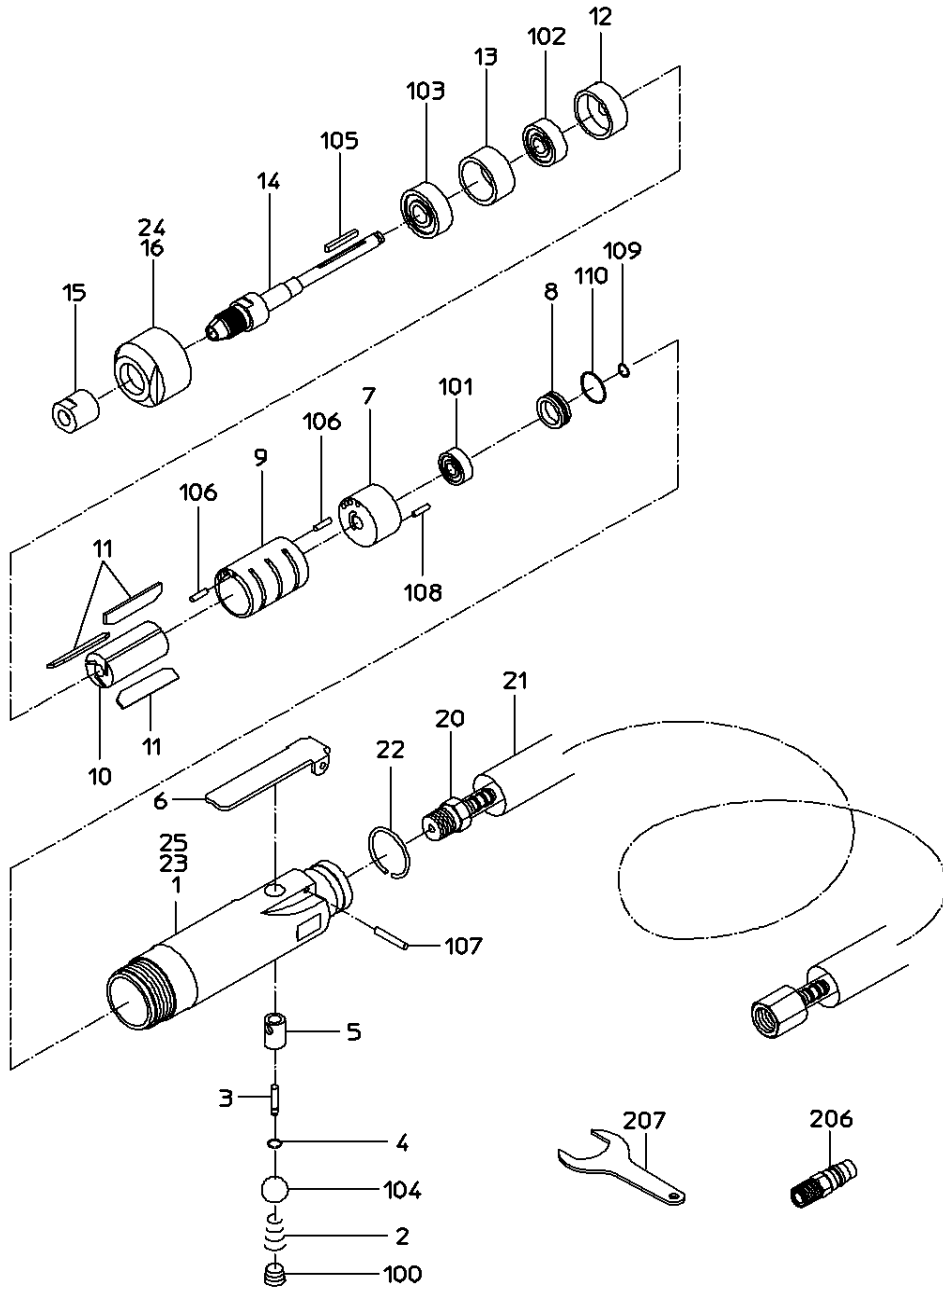

PARTS LIST

RG-25

505622

MODEL: **RG-25**

505622

符号	品番	品名	個数	備考	定価
1		ハンドル	1	*ハンドルWBにて販売	
2	15209450	スロットルスプリング	1		210
3	17509170	スロットルピン	1		330
4	17509230	ストップリング	1		210
5		スロットルブッシュ	1	*ハンドルWBにて販売	
6	15015807	レバー	1		1,520
7		トッププレート	1	*トッププレートWBRにて販売	
8	15000940	ベアリングカバー	1		940
9	15000890	シリンダ	1		7,940
10	15000930	ロータ	1		9,330
11	15016118	ベーン	3		450
12		ホッタープレート	1	*ホッタープレートWBRにて販売	
13	15000950	ベアリングカラー	1		660
14	15000880	コレットホッティ	1		13,880
15	15000590	コレットナット	1		2,190
16	15000870	ハンドルキャップ	1		2,780
20	24905049	給気ホースCP	1		2,990
21	15000810	エキゾーストホース	1		1,570
22	15000820	ホースリング	1		230
23		ネームプレート (型式)	1		
24	18400125	ネームプレート (矢印)	1		230
25	18400463	ネームプレート (警告)	1		300
100	28100351	フラグ	1		250
101	28201184	ボールベアリング	1		570
102	28201191	ボールベアリング	1		710
103	28201072	ボールベアリング	1		750
104	28205048	ラバーボール	1		210
105	28207244	ローラピン	1		210
106	28208020	スプリングピン	2		210
107	28208064	スプリングピン	1		210
108	28208042	スプリングピン	1		210
109	25307460	リテーナリング	1		210
110	63200150	Oリング	1		210
206	24901010	カプラーフラグ	1		310
207	24999106	片口スパナ	2		350
		CP リスト			
	15015809	ハンドルCP			
		1, 2, 3, 4, 5, 6, 100, 104, 107			
	15015462	ハンドルWB			17,060
		1, 5			
	15016999	ホッタープレートWBR			4,180
		12, 102			
	15016998	トッププレートWBR			4,540
		7, 101			
	15015212	コレットチャックCP			14,490
		14, 15			