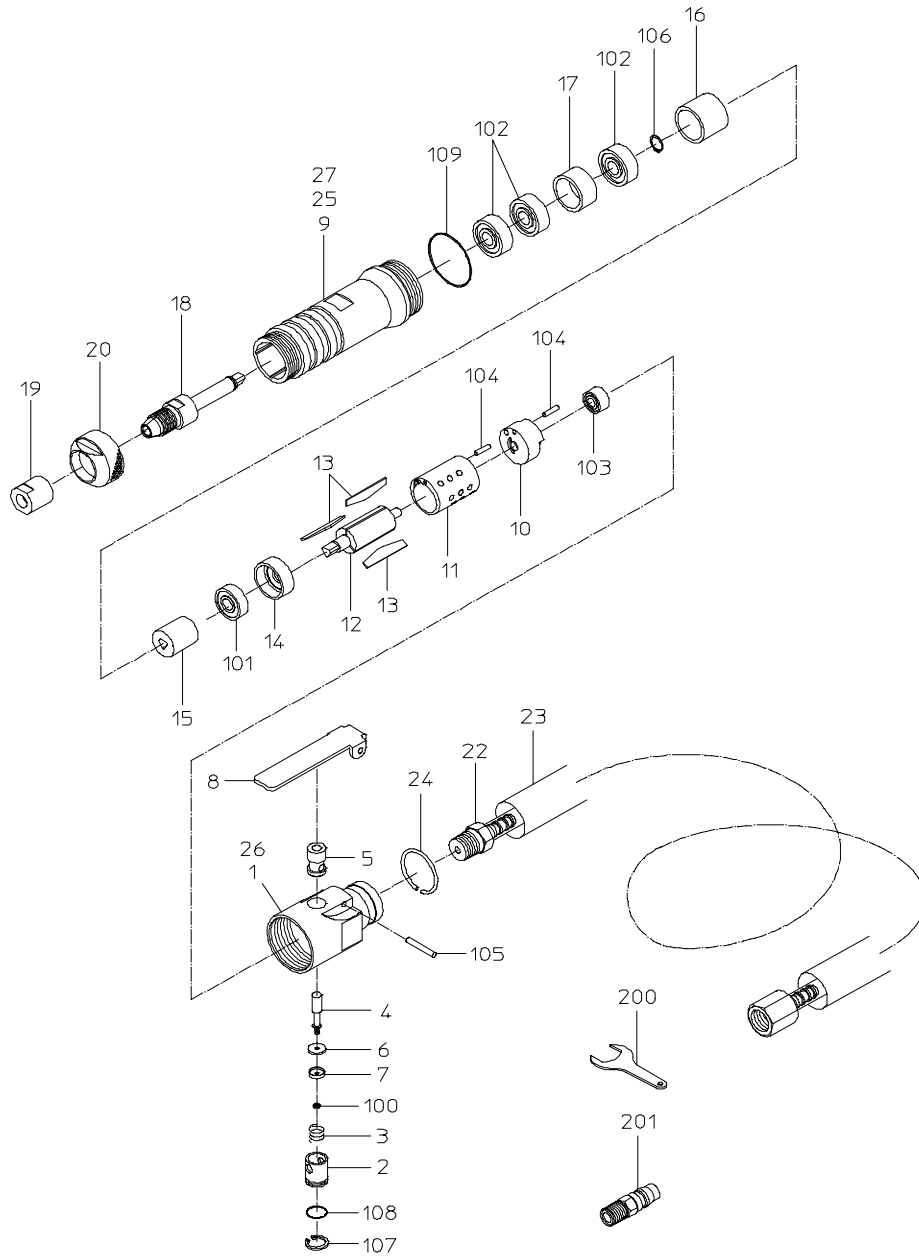

PARTS LIST

RG-16BK

506510

MODEL: RG-16BK

506510

符号	品番	品名	個数	備考	定価
1		バンドル	1		
2	15000520	アシスタバルブ	1		710
3	15000500	スロットルスプリング	1		210
4	15000540	スロットルピン	1		570
5		スロットルブッシュ	1		
6	15000690	バルブシート	1		210
7	15000550	スロットルワッシャ	1		440
8	15015807	レバー	1		1,520
9	15000650	ロータース	1		9,520
10		トッププレート	1	*トッププレートWBRにて販売	
11	15000600	シリンダ	1		6,160
12	15000640	ロータ	1		6,160
13	15016117	ベーン	3		350
14		ホットタムプレート	1	*ホットタムプレートWBRにて販売	
15	15000700	ジョイント	1		1,120
16	15000710	ベアリングカラー	1		520
17	15000680	ベアリングワッシャ	1		520
18	15000580	コレットボディ	1		11,110
19	15000590	コレットナット	1		2,190
20	15000670	ケースキャップ	1		3,180
22	24905049	給気ホースCP	1		2,990
23	15000510	エキゾーストホース	1		1,570
24	17509350	ストップリング	1		400
25		ネームプレート(警告)	1		
26		ネームプレート(型式)	1		
27		ネームプレート(矢印)	1		
100	28100222	六角ナット	1		210
101	28201190	ボールベアリング	1		620
102	28201191	ボールベアリング	3		710
103	28201192	ボールベアリング	1		1,450
104	28208020	スプリングピン	2		210
105	28208064	スプリングピン	1		210
106	25307470	リテーナリング	1		210
107	25307430	スナップリング	1		210
108	63200090	Oリング	1		210
109	25401240	Oリング	1		210
200	24999106	片口スパナ	2		350
201	24901010	ケーブルラップ	1		310
		CPリスト			
	15015211	コレットチャックCP 18, 19			13,090
	15015808	バンドルCP 1, 2, 3, 4, 5, 6, 7, 8, 100, 105, 107, 108			13,690
	15015424	スロットルバルブCP 4, 6, 7, 100			1,420
	15015492	バンドルWB 1, 5			9,330
	15016997	ホットタムプレートWBR 14, 101			3,090
	15016996	トッププレートWBR 10, 103			4,280