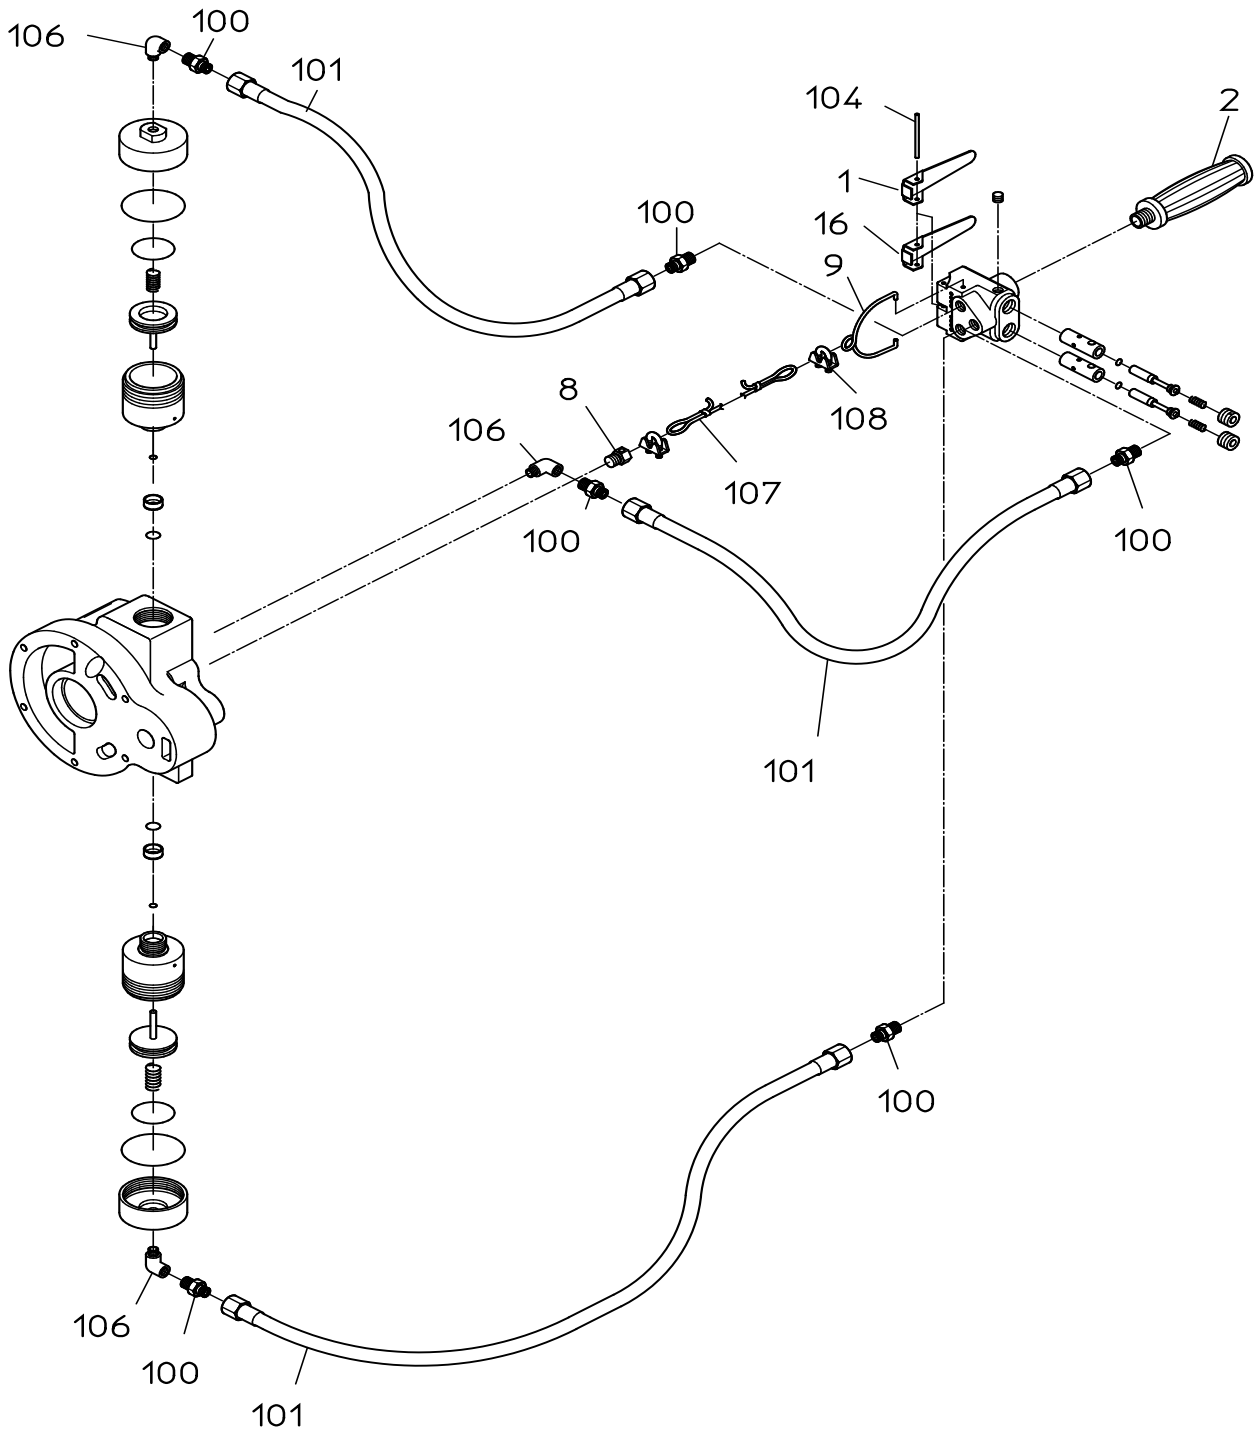

PARTS LIST

PCU-2800

511412

日本ニューマチック工業株式会社
NIPPON PNEUMATIC MFG. CO., LTD.

MODEL: **PCU-2800**

511412

符号	品番	品名	個数	備考	定価
操作部部品 (Controller parts)					
1	15106757	レバ [°]	1		1,260
2	15006040	ホルダ [°]	1		1,920
8	15106150	アタッチメント	1		1,060
9	15106160	ハンガ [°]	1		660
16	15106756	レバ [°]	1		1,260
100	24901016	ニップルアダプタ	6		500
101	24905014	給気ホースCP	3		4,950
104	28206049	ピン	1		210
106	28401105	90°エルボ [°]	3		800
107	28602227	ワイヤローフ [°]	1		1,060
108	28699029	ワイヤクリップ [°]	2		210