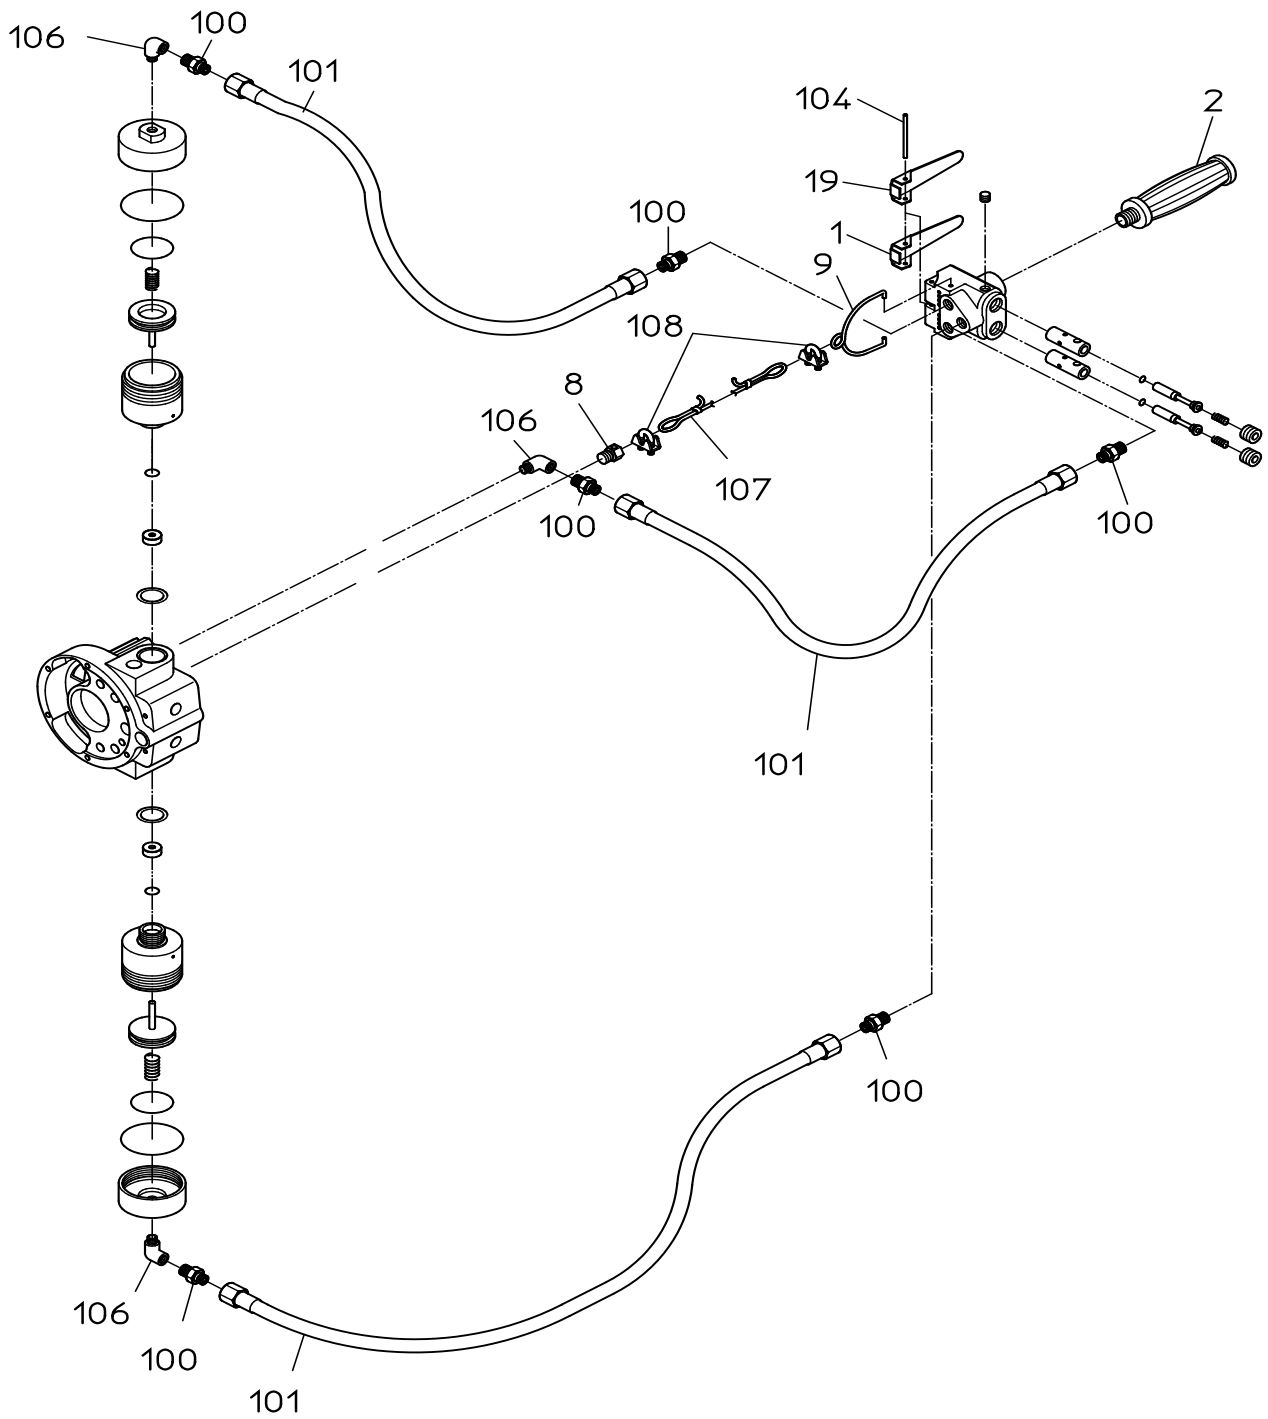

# PARTS LIST

## PCU-1000

511721

日本ニューマチック工業株式会社  
NIPPON PNEUMATIC MFG. CO., LTD.

MODEL: PCU-1000

511721

符号	品番	品名	個数	備考	定価
操作部部品 (Controller parts)					
1	15106757	レバ <sup>°</sup>	1		1,260
2	15006040	ホルダ <sup>°</sup>	1		1,920
8	15106150	アタッチメント	1		1,060
9	15106160	ハンガ <sup>°</sup>	1		660
19	15106756	レバ <sup>°</sup>	1		1,260
100	24901016	ニップルアダプタ	6		500
101	24905079	給気ホースCP	3		3,780
104	28206049	ピン	1		210
106	28401104	90°エルボ <sup>°</sup>	3		970
107	28602227	ワイヤローフ <sup>°</sup>	1		1,060
108	28699219	ワイヤクリップ <sup>°</sup>	2		210