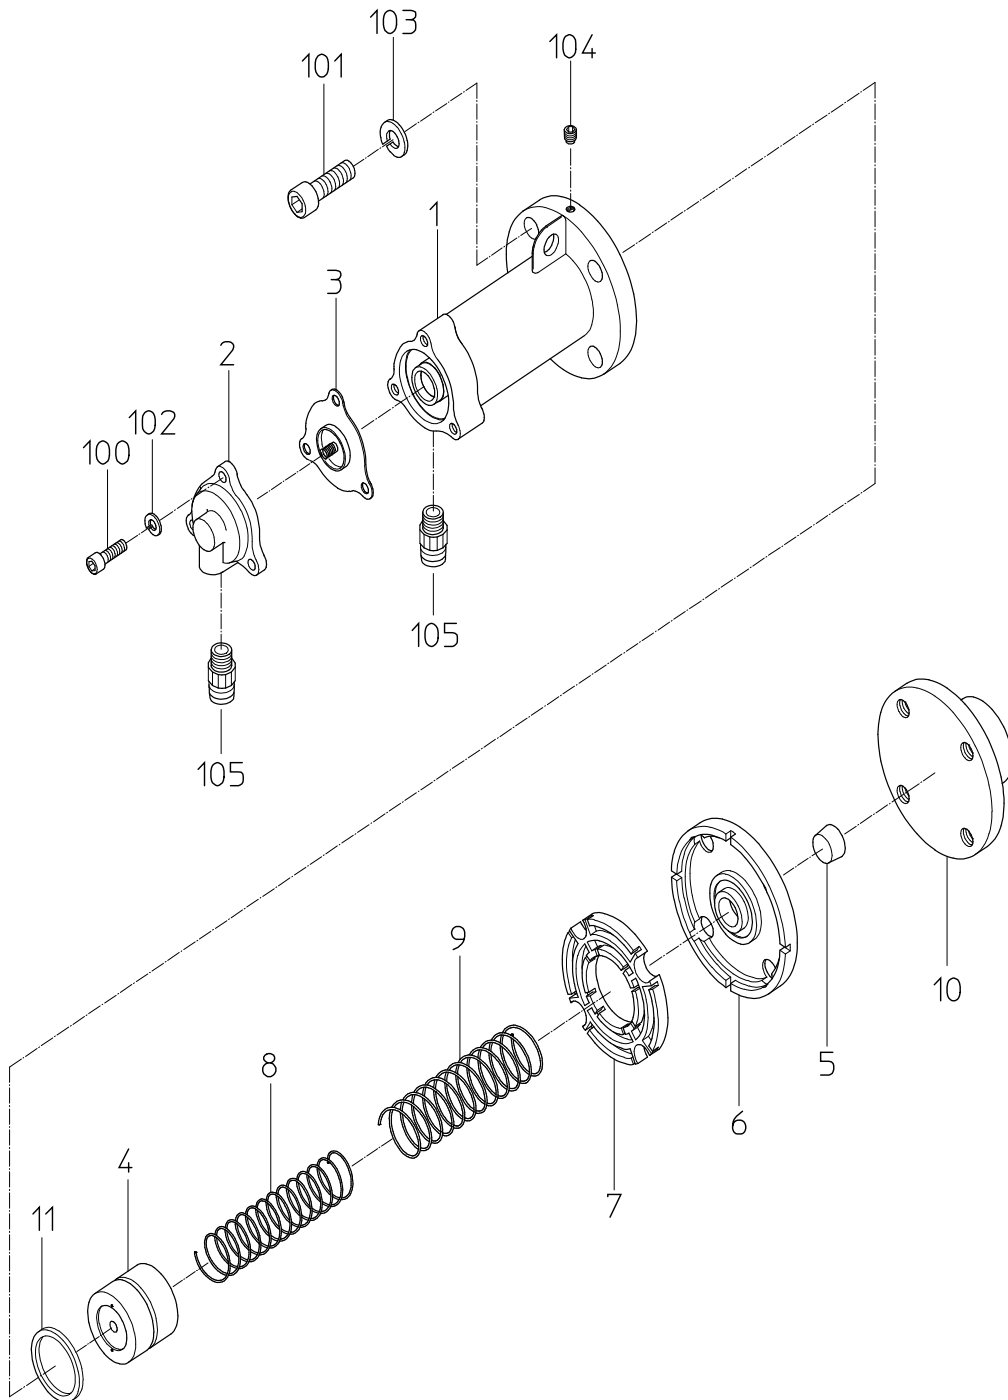

PARTS LIST

OPH-30

604780

MODEL: **OPH-30**

604780

符号	品番	品名	個数	備考	定価
1	17514020	シリンダ°	1		62,870
2	17514080	ハット°キャップ°	1		10,710
3	17514090	ダ°イアフラム	1		8,330
4	17514040	ピ°ストン	1		17,260
5	17514100	クッションシート	1		3,380
6	17514030	トップ°ライナ	1		10,120
7	17514070	サイレントシート	1		5,160
8	17514010	リターンスフ°リンク°	1		1,160
9	17514000	アシスタントスフ°リンク°	1		1,310
10	17514050	ホ°ットムライナ	1		12,690
11	17514060	ピ°ストンリンク°	1		11,710
100	28100188	キャップ°スクリュ	3		210
101	28100180	キャップ°スクリュ	4		210
102	76420206	スフ°リンク°ワッシャ	3		210
103	76420210	スフ°リンク°ワッシャ	4		210
104	25104260	セットスクリュウ	1		210
105	28402020	ワンタッチジ°ョイント	2		640