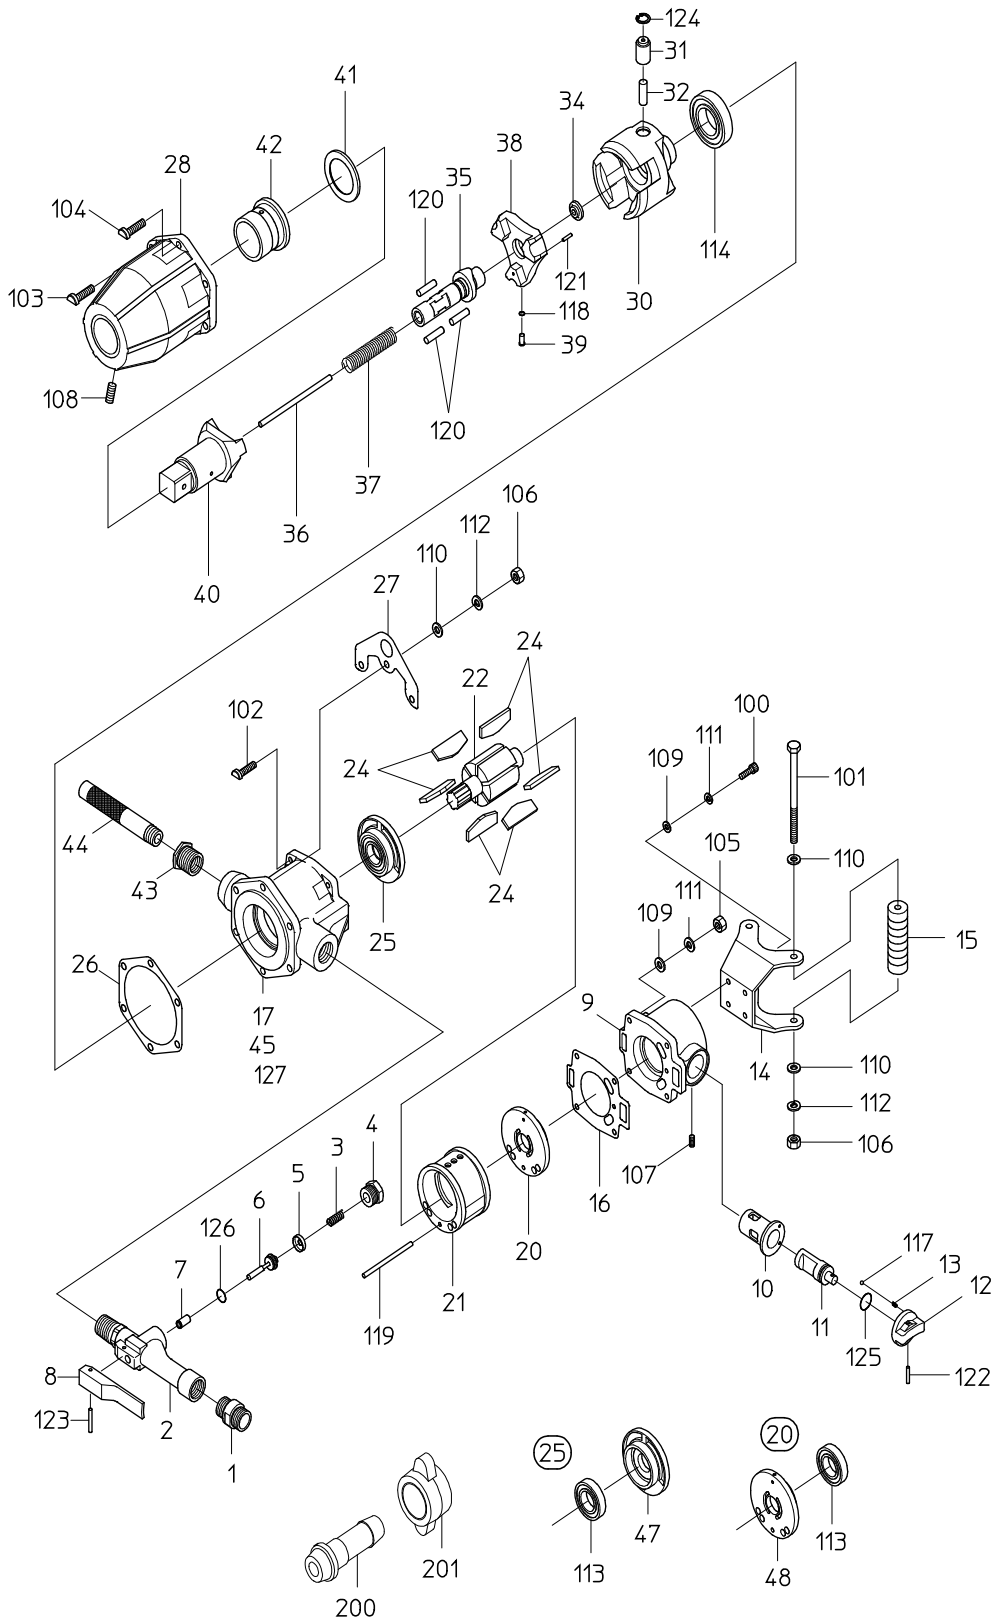

PARTS LIST

NWH-500

523178

符号	品番	品名	個数	備考	定価
1	17504560	インレットフッシュ	1		2,190
2	単品販売不可	ハンド ^ル	1	*ハンド ^ル WBにて販売	
3	15211310	スロットルスフ ^{リング}	1		230
4	15211370	スロットルフ ^{ラグ}	1		1,660
5	15211350	スロットルキャップ [°]	1		730
6	15211360	スロットルバルブ [°]	1		4,570
7	単品販売不可	スロットルフッシュ	1	*ハンド ^ル WBにて販売	
8	15211440	レバ [°]	1		6,950
9	単品販売不可	ハンド ^ル キャップ [°]	1	*ハンド ^ル キャップ [°] WBにて販売	
10	単品販売不可	リハ [°] -スフッシュ	1	*ハンド ^ル キャップ [°] WBにて販売	
11	15211410	リハ [°] -スバルブ [°]	1		10,120
12	15211430	リハ [°] -スレバ [°]	1		4,570
13	15200940	スフ [°] リング [°]	1		210
14	15211710	ホ [°] ットムフ [°] ラケット	1		11,110
15	15211330	ケ [°] リップ [°]	2		1,920
16	15211570	トップ [°] シール	1		1,120
17	15211640	ロータ [°] ケース	1		59,690
20	15219293	トップ [°] プレートWBR	1		17,660
21	15220000	シリンダ [°]	1		26,970
22	15211630	ロータ [°]	1		25,190
24	15219951	ベ [°] ーン	6		690
25	15219294	ホ [°] ットムフ [°] プレートWBR	1		16,870
26	15211580	ホ [°] ットムシール	1		870
27	15211690	ハンガ [°]	1		10,920
28	単品販売不可	ハンマ [°] ケース	1	*ハンマ [°] ケースCPにて販売	
30	15211531	ハンマ [°]	1		92,210
31	15211721	ベ [°] アリング [°] フッシュ	1		5,160
32	15211461	カムローラ [°]	1		2,990
34	15211490	スラストワッシャ [°]	1		1,810
35	15211470	カムシャフト	1		27,180
36	15211660	ロータ [°] ピン	1		2,380
37	15211320	フ [°] ッシュスフ [°] リング [°]	1		3,570
38	15211500	スピ [°] ント [°] ルクラッチ	1		52,950
39	15211680	ストップ [°] ピン	1		1,970
40	15211450	アンピ [°] ル	1		86,660
41	15211480	スベ [°] -サ	1		4,180
42	単品販売不可	ケースフッシュ	1	*ハンマ [°] ケースCPにて販売	
43	15211550	ホルダ [°] ジョイント	1		3,180
44	15211540	ホルダ [°]	1		3,970

MODEL : **NWH-500**

523178

符号	品番	品名	個数	備考	定価
	15219725	ハンドルキャップ°WB 9, 10			50, 570
	15219730	ハンドルWB 2, 7			19, 440