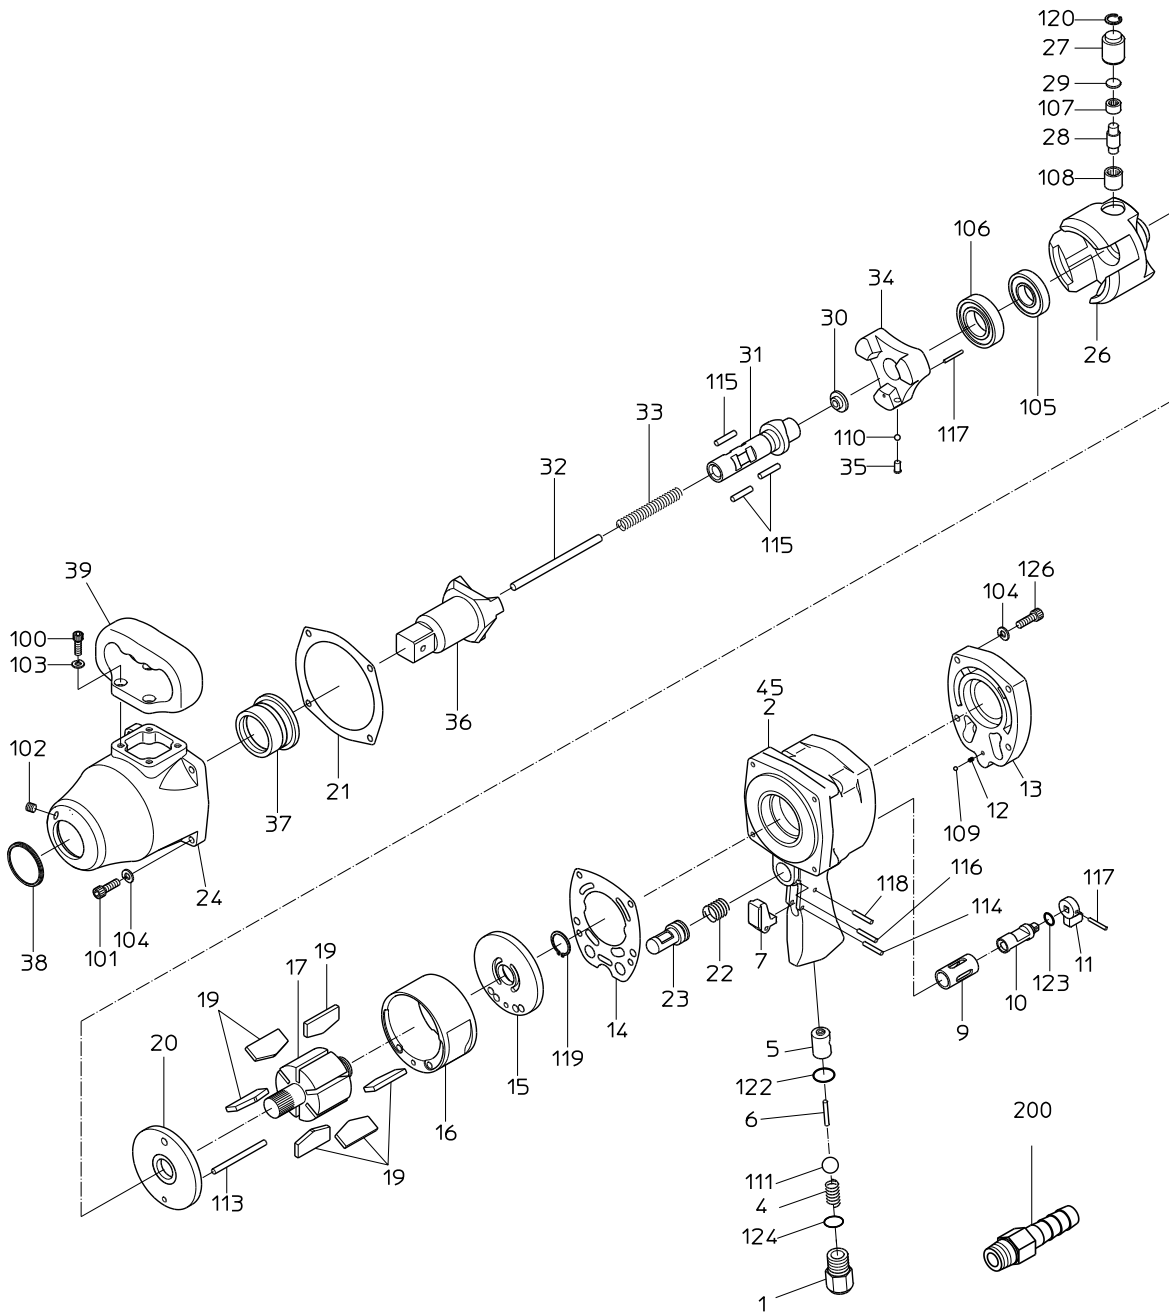

# PARTS LIST

## NWH-320P(P)

525978

MODEL : NWH-320P (P)

525978

符号	品番	品名	個数	備考	定価
1	15206760	インレットフッシユ	1		1,370
2		ハンドル	1	*ハンドルWBIにて販売	
4	15202720	スロットルスプリング	1		210
5		スロットルフッシユ	1	*ハンドルWBIにて販売	
6	15206780	スロットルピン	1		330
7	15206820	レバー	1		1,190
9		リバーフッシユ	1	*ハンドルWBIにて販売	
10	15219506	リバーバルブ	1		2,780
11	15210910	リバーレバー	1		1,990
12	15205040	スプリング	1		210
13	15220327	ハンドルキャップ	1		
14	15211030	トップシール	1		400
15	15219287	トッププレートWBR	1		8,040
16	15220002	シリンダ	1		14,680
17	15211090	ロータ	1		13,090
19	15219950	ベーン	6		520
20	15211080	ホットタムプレート	1		7,350
21	15211040	ホットタムシール	1		350
22	15219507	スプリング	1		260
23	15210810	エキゾーストカバー	1		1,950
24		ハンマケース	1	*ハンマケースWBIにて販売	
26	15211000	ハンマ	1		31,140
27	15211160	ベアリングフッシユ	1		2,590
28	15210940	カムローラ	1		1,830
29	15211150	フッシユプレート	1		250
30	15210960	スラストワッシャ	1		570
31	15210950	カムシャフト	1		15,680
32	15211120	ロータピン	1		1,180
33	15210800	フッシユスプリング	1		970
34	15210970	スピンドルクラッチ	1		16,870
35	15211140	ストッパピン	1		400
36	15210930	アンビル	1		27,970
37		ケースフッシユ	1	*ハンマケースWBIにて販売	
38	15211170	ラバーリング	1		540
39	15220297	ホルダ	1		4,180
45		ネームプレート	1		
100	74006016	キャップスクリュウ	4		210
101	28100362	キャップスクリュ	4		210
102	28100501	六角穴付フラグ	1		260
103	76420106	スプリングワッシャ	4		210
104	28100526	ばね座金	8		210
105	28201027	ボールベアリング	1		1,140
106	28201028	ボールベアリング	1		1,250
107	28203089	ニードルベアリング	1		1,120
108	28203086	ニードルベアリング	1		1,160
109	25502120	スチールボール	1		210
110	28205026	スチールボール	12		210