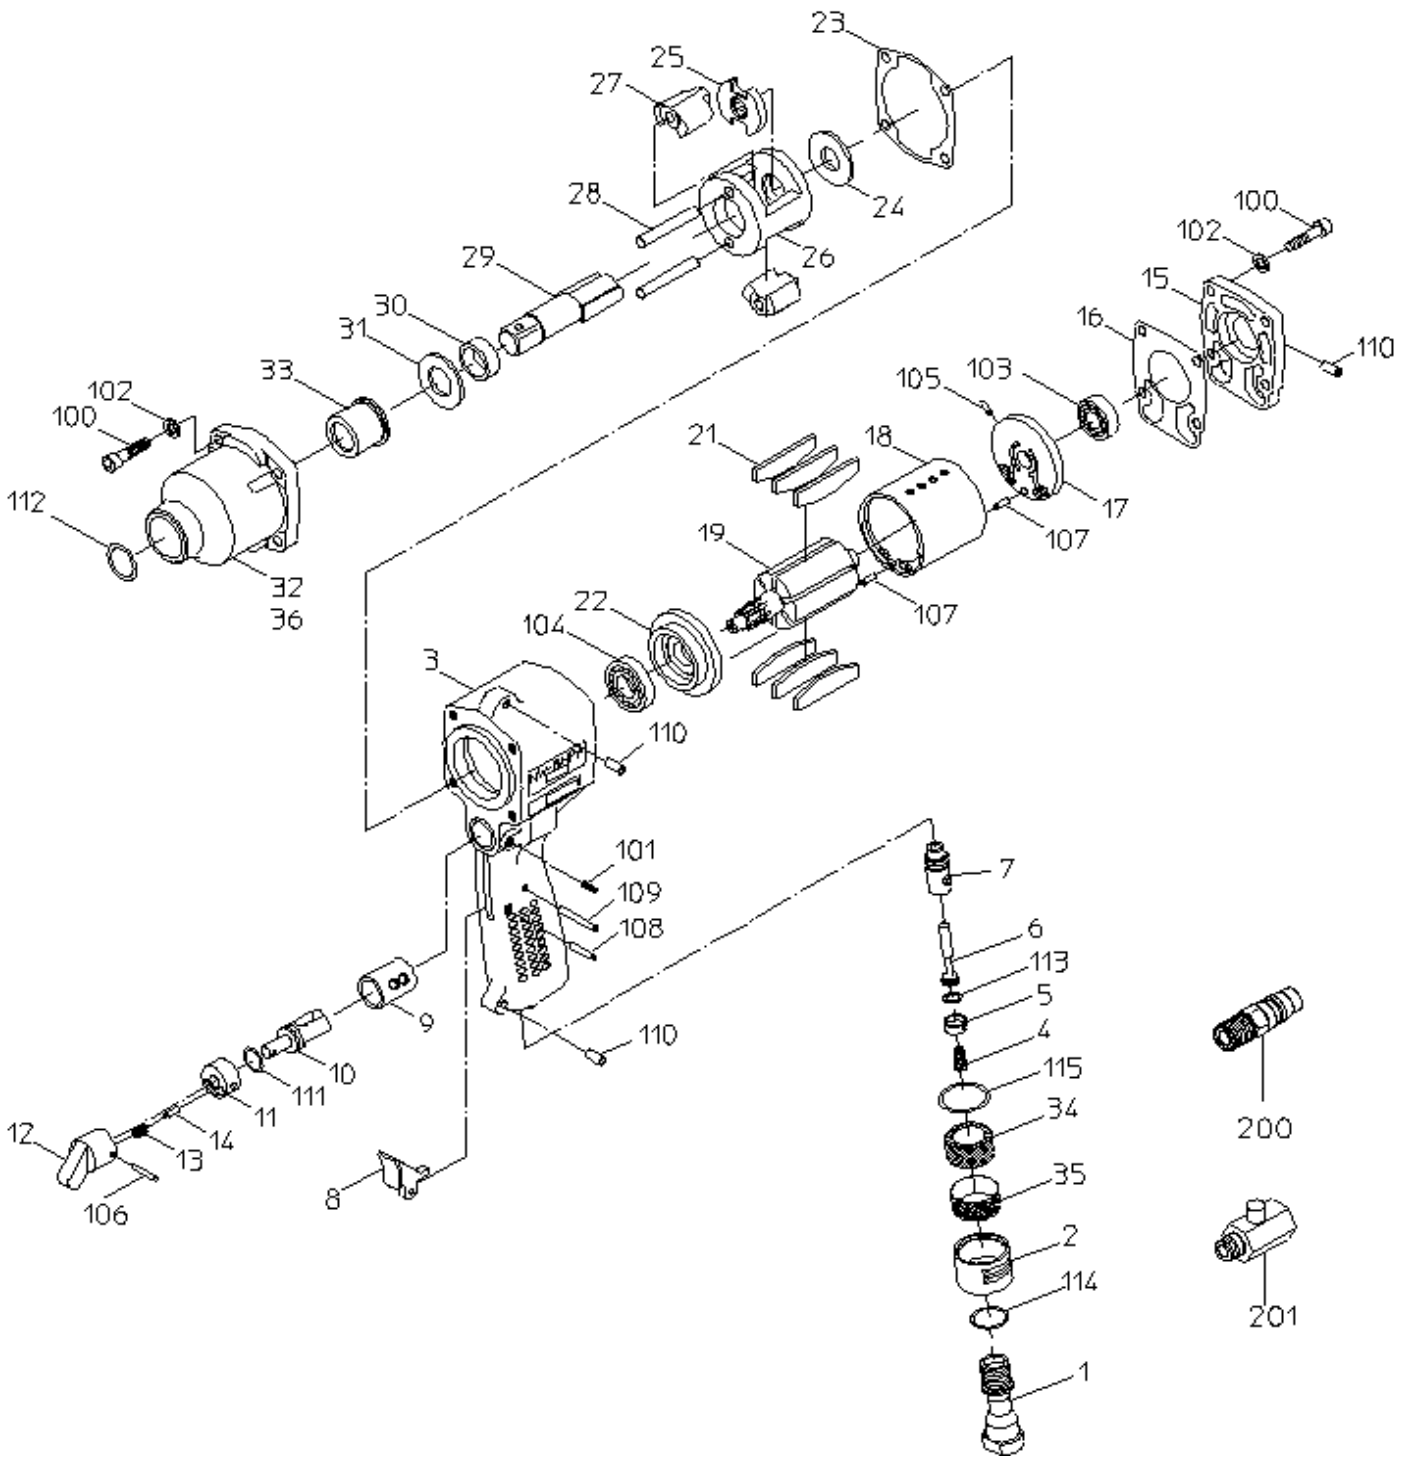

PARTS LIST

NW-8HPA(P)

525637

日本ニューマチック工業株式会社
NIPPON PNEUMATIC MFG. CO., LTD.

MODEL: NW-8HPA (P)

525637

符号	品番	品名	個数	備考	定価
1	15213850	インレットフ ッシュ	1		1,400
2	15213500	エキゾ ストカバ ー	1		2,190
3		ハンド ル	1	*ハンド ルWB及びCPにて販売	
4	15000800	スロットルスフ リンク	1		230
5	15213871	スロットルキャップ	1		380
6	15304300	スロットルバルブ	1		1,250
7		スロットルフ ッシュ	1	*ハンド ルWB及びCPにて販売	
8	15304350	レバ ー	1		1,970
9		リバ ースフ ッシュ	1	*ハンド ルWB及びCPにて販売	
10	15304330	リバ ースバルブ	1		2,190
11	15303560	リバ ースワッシャ	1		1,020
12	15303540	リバ ースレバ ー	1		2,190
13	15303430	スフ リンク	1		210
14	15303550	リバ ースピ ン	1		210
15	15220181	ハンド ルキャップ	1		2,990
16	15213760	トップ シール	1		210
17		トップ フ レート	1	*トップ フ レートWBRにて販売	
18	15312438	シリンダ	1		6,950
19	15213780	ロータ	1		12,900
21	15219949	ペ ーシ	6		380
22		ホ ッタムフ レート	1	*ホ ッタムフ レートWBRにて販売	
23	15213770	ホ ッタムシール	1		210
24	15213580	スペ ーサ	1		1,280
25	15213590	ト ライバ	1		5,950
26	15219502	ハンマフレーム	1		6,210
27	15220188	ハンマ	2		5,370
28	15213630	ハンマピ ン	2		710
29	15213570	アンビル	1		6,350
30	15200500	アンビルフ ッシュ	1		1,280
31	15200530	スラストワッシャ	1		830
32		ハンマケース	1	*ハンマケースWBにて販売	
33		ケースフ ッシュ	1	*ハンマケースWBにて販売	
34	15220229	マフラ	1		210
35	15214260	スクリーン	1		210
36	18400665	ネームフ レート (警告)	1		
100	74005018	キャップ スクリュウ	8		210
101	28100457	セットスクリュウ	1		210
102	76420105	スフ リンク ワッシャ	8		260
103	28201023	ホ ールベ アリング	1		710
104	28201024	ホ ールベ アリング	1		710
105	28208044	スフ リンク ピ ン	1		210
106	28208048	スフ リンク ピ ン	1		210
107	28208056	スフ リンク ピ ン	2		210
108	28208059	スフ リンク ピ ン	1		210
109	25305020	スフ リンク ピ ン	1		210
110	28208115	スフ リンク ピ ン	3		210
111	61200090	Oリング	1		210
112	61200160	Oリング	1		210
113	63200060	Oリング	1		210
114	63200160	Oリング	1		210
115	63200224	Oリング	1		210
200	24901010	カフ ラフ ラク	1		310
201	24999065	ハ ワーレキ ュレータ	1		2,190
		CP リスト			

MODEL: **NW-8HPA(P)**

525637

符号	品番		品名	個数	備考	定価
----	----	--	----	----	----	----