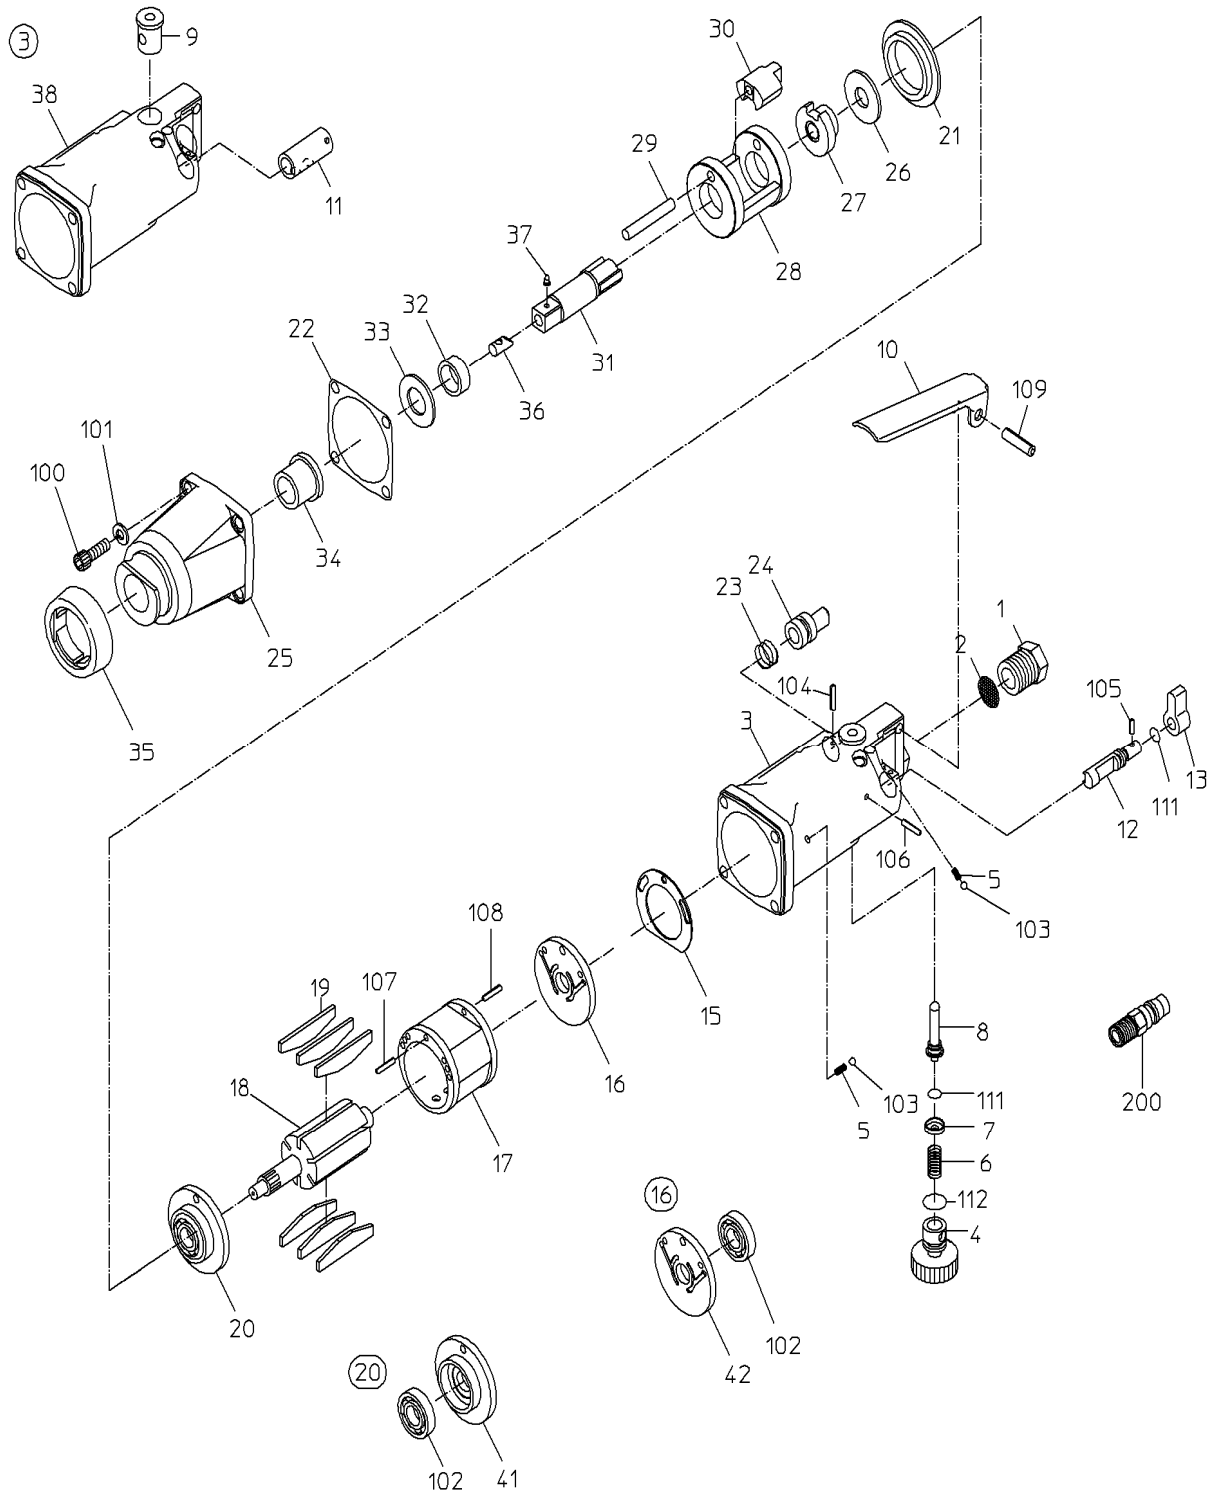

# PARTS LIST

## NW-800S(S)

525657

MODEL : **NW-800S (S)**

525657

符号	品番	品名	個数	備考	定価
1	15204080	インレットフッッシュ	1		490
2	15204210	フィルタ	1		210
3	15219234	ハンドルWB	1		14,280
4	15204070	アシヤストバルブ	1		2,990
5	15200930	スプリング	2		210
6	15204050	スロットルスプリング	1		210
7	15203750	スロットルキャップ	1		210
8	15204100	スロットルバルブ	1		1,400
10	15219825	レバー	1		1,190
12	15204120	リバーシバルブ	1		1,490
13	15204140	リバーシレバー	1		870
15	15204170	トップシール	1		210
16	15219958	トッププレートWBR	1		4,760
17	15219984	シリンダ	1		4,950
18	15219977	ロータ	1		6,560
19	15219948	ベーン	6		370
20	15219960	ホットタムプレートWBR	1		4,570
21	15204200	カラー	1		1,690
22	15204180	ホットタムシール	1		210
23	17511980	スプリング	1		210
24	15204060	エキゾーストカバー	1		900
25		ハンマケース	1	*ハンマケースWB及びCPにて販売	
26	15203840	スペーサ	1		880
27	15203860	ドライブ	1		3,380
28	15203910	ハンマフレーム	1		8,330
29	15219914	ハンマピン	1		900
30	15220215	ハンマ	1		4,370
31	15203830	アンビル	1		4,970
32	15203820	アンビルフッッシュ	1		1,120
33	15203850	スラストワッシャ	1		730
34		ケースフッッシュ	1	*ハンマケースWB及びCPにて販売	
35	15204010	ラバーキャップ	1		370
36	15204000	ストッパ	1		210
37	15203990	ストッパピン	1		210
100	74005014	キャップスクリュー	4		210
101	76420105	スプリングワッシャ	4		260
103	28205023	スチールボール	2		210
104	28208029	スプリングピン	1		210
105	28208045	スプリングピン	1		210

**日本ニューマチック工業株式会社**  
**NIPPON PNEUMATIC MFG. CO., LTD.**

MODEL : **NW-800S (S)**

525657

符号	品番	品名	個数	備考	定価
106	28208049	ｽﾌﾟﾘﾝｸﾞﾋﾟﾝ	2		210
107	28208056	ｽﾌﾟﾘﾝｸﾞﾋﾟﾝ	1		210
108	28208058	ｽﾌﾟﾘﾝｸﾞﾋﾟﾝ	1		210
109	28208129	ｽﾌﾟﾘﾝｸﾞﾋﾟﾝ	1		210
111	61200050	ｵﾘﾝｸﾞ	2		210
112	61200090	ｵﾘﾝｸﾞ	1		210
200	24901010	ｶﾌﾞﾗﾌﾞﾗｸﾞ	1		310
		CP リスト			
	15219227	ｱﾝﾋﾞﾙCP			5,560
		31, 36, 37			
	15219235	ﾊﾝﾏｹｰｽCP			7,750
		25, 34, 35			
	15219781	ﾊﾝﾏｹｰｽWB			7,540
		25, 34			
	15219826	ﾊﾝﾄﾞﾙCP			25,090
		1, 2, 3, 4, 5, 6, 7, 8, 10, 12, 13, 23, 24, 103, 104, 105, 106			
		109, 111, 112			