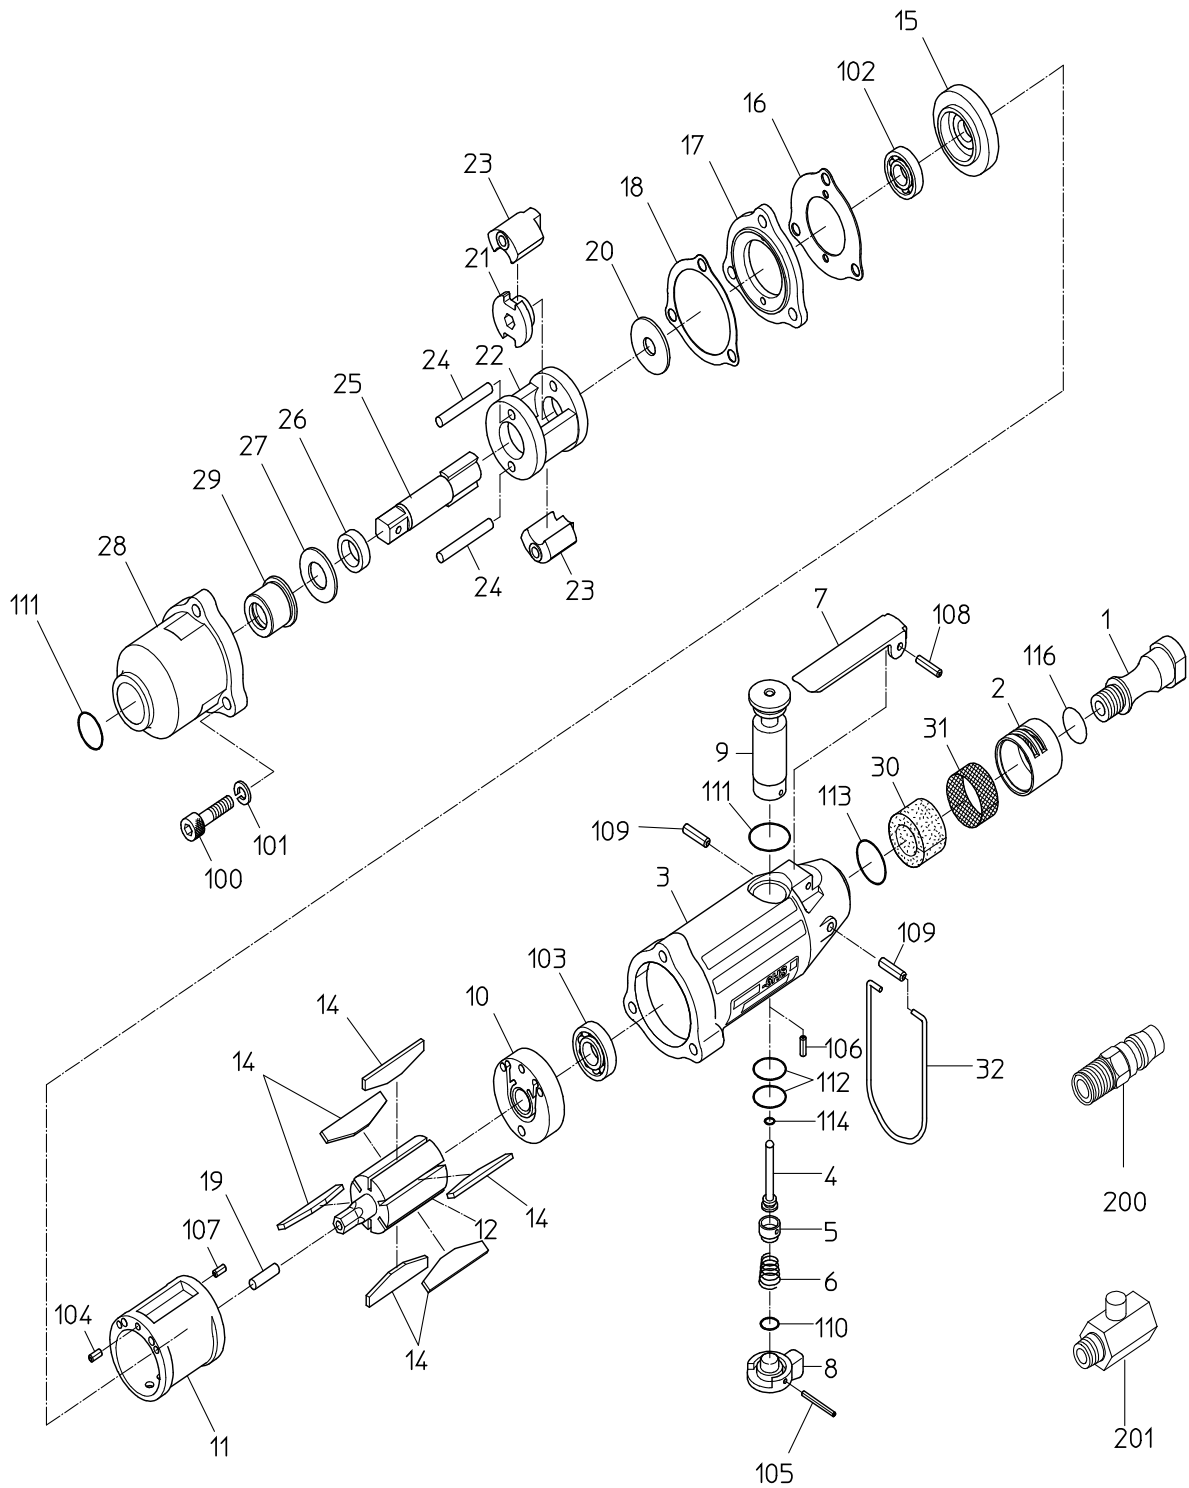

# PARTS LIST

## NW-6HS(P)

525855

MODEL : **NW-6HS (P)**

525855

符号	品番	品名	個数	備考	定価
1	15212630	インレットフッッシュ	1		2,780
2	15212620	エキゾーストカバー	1		1,990
3		ハンドル	1	*ハンドルCPにて販売	
4	15303490	スロットルバルブ	1		1,230
5	15303480	スロットルキャップ	1		520
6	15213230	スロットルスプリング	1		210
7	15213271	レバー	1		940
8	15213260	リバーレバー	1		1,990
9	15213250	リバーバルブ	1		2,590
10		トッププレート	1	*トッププレートWBRにて販売	
11	15219997	シリンダ	1		7,750
12	15212880	ロータ	1		7,140
14	15219945	ベーン	6		370
15		ホットタムプレート	1	*ホットタムプレートWBRにて販売	
16	15212820	トップシール	1		210
17	15220208	カラー	1		2,380
18	15212830	ホットタムシール	1		210
19	15219498	ロータピン	1		640
20	15212750	スパーサ	1		880
21	15212760	ドライバ	1		5,760
22	15219501	ハンマフレーム	1		5,920
23	15212790	ハンマ	2		4,760
24	15219913	ハンマピン	2		850
25	15212740	アンビル	1		6,350
26	15212730	アンビルフッッシュ	1		1,180
27	15216380	スラストワッシャ	1		710
28		ハンマケース	1	*ハンマケースWBIにて販売	
29		ケースフッッシュ	1	*ハンマケースWBIにて販売	
30	15212920	マフラ	1		210
31	15213010	スクリーン	1		210
32	15216180	ハンガ	1		370
100	74005022	キャップスクリュ	3		210
101	76420105	スプリングワッシャ	3		260
102	28201023	ホールベアリング	1		710
103	28201055	ホールベアリング	1		750
104	25305560	スプリングピン	1		210
105	28208030	スプリングピン	1		210
106	28208054	スプリングピン	1		210
107	28208056	スプリングピン	1		210

**日本ニューマチック工業株式会社**  
**NIPPON PNEUMATIC MFG. CO., LTD.**

MODEL : **NW-6HS (P)**

525855

符号	品番	品名	個数	備考	定価
108	28208064	スフリングピン	1		210
109	28208098	スフリングピン	2		210
110	61200090	Oリング	1		210
111	61200120	Oリング	2		210
112	61200160	Oリング	2		210
113	61200200	Oリング	1		210
114	63200050	Oリング	1		210
116	63200160	Oリング	1		210
200	24901010	カブラブラグ	1		310
201	24999065	パワーレギュレータ	1		2,190
		CP リスト			
	15220042	ハンマルCP			23,400
		1, 2, 3, 4, 5, 6, 7, 8, 9, 30, 31, 105, 106, 108, 109, 110, 111, 112			
		#####			
	15219345	ハンマケースCP			8,140
		28, 29, 111			
	15219360	トッププレートWBR			5,760
		10, 103			
	15219396	ホットタムプレートWBR			5,160
		15, 102			
	15219800	ハンマケースWB			7,540
		28, 29			