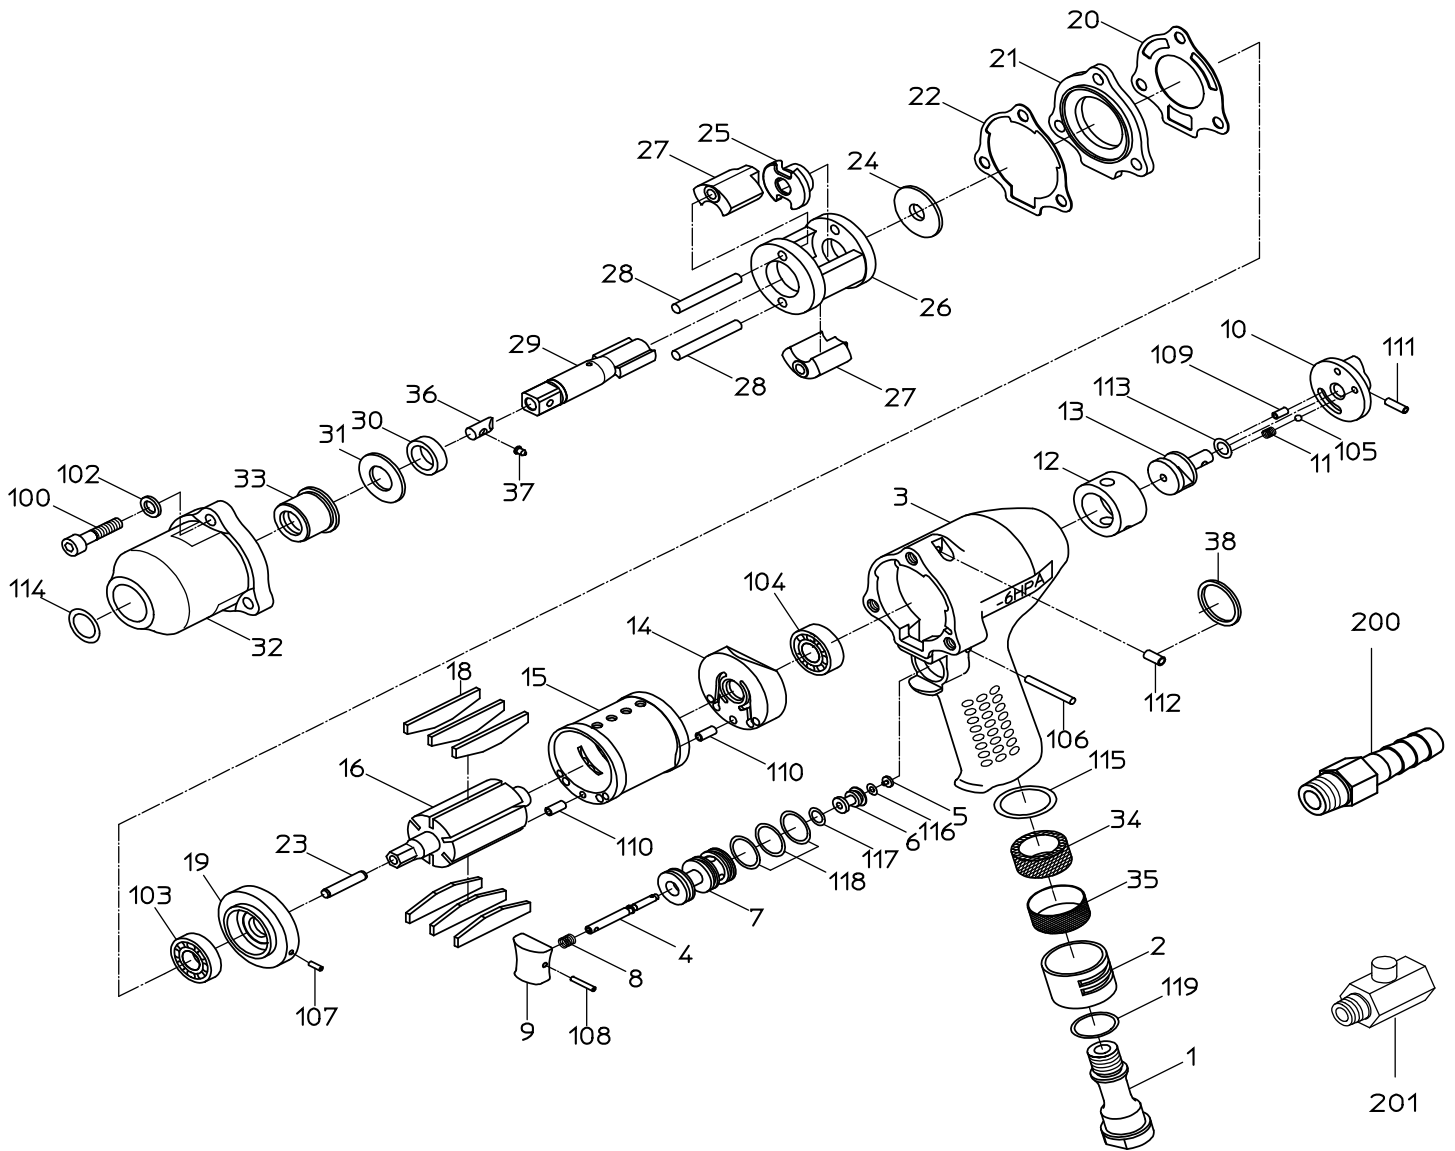

PARTS LIST

NW-6HPA(S)

525547

符号	品番	品名	個数	備考	定価
1	15212630	インレットフッシュ	1		2,780
2	15212620	エキゾーストカバー	1		1,990
3	単品販売不可	ハンドル	1	*ハンドルWBにて販売	
4	15212660	スロットピン	1		2,590
5	15212670	スロットブラク	1		210
6	15219688	スロットバルブ	1		1,500
7	15212640	スロットフッシュ	1		1,490
8	15212600	スロットスプリング	1		210
9	15212720	レバー	1		760
10	15212710	リハースレバー	1		3,380
11	15212610	スプリング	1		210
12	単品販売不可	リハースフッシュ	1	*ハンドルWBにて販売	
13	15212940	リハースバルブ	1		2,380
14	単品販売不可	トッププレート	1	*トッププレートWBRにて販売	
15	15219997	シリンダ	1		7,750
16	15212880	ロータ	1		7,140
18	15219945	ベーン	6		370
19	単品販売不可	ホットタムプレート	1	*ホットタムプレートWBRにて販売	
20	15212970	トップシール	1		210
21	15220063	カラー	1		3,970
22	15212980	ホットタムシール	1		210
23	15219498	ロータピン	1		640
24	15212750	スベータ	1		880
25	15212760	ドライバ	1		5,760
26	15219501	ハンマフレーム	1		5,920
27	15212790	ハンマ	2		4,760
28	15219913	ハンマピン	2		850
29	15213210	アンビル	1		5,760
30	15212730	アンビルフッシュ	1		1,180
31	15216380	スラストワッシャ	1		710
32	単品販売不可	ハンマケース	1	*ハンマケースWBにて販売	
33	単品販売不可	ケースフッシュ	1	*ハンマケースWBにて販売	
34	15212920	マフラ	1		210
35	15213010	スクリーン	1		210
36	15204000	ストッパ	1		210
37	15203990	ストッパピン	1		210
38	15303730	ハンカ	1		210
100	74005022	キャップスクリュ	3		210
102	76420105	スプリングワッシャ	3		260
103	28201023	ボールベアリング	1		710
104	28201055	ボールベアリング	1		750
105	28205023	スチールボール	1		210
106	28206149	ピン	1		210
107	28208020	スプリングピン	1		210
108	28208025	スプリングピン	1		210
109	28208055	スプリングピン	1		210
110	28208056	スプリングピン	2		210
111	25305550	スプリングピン	1		210