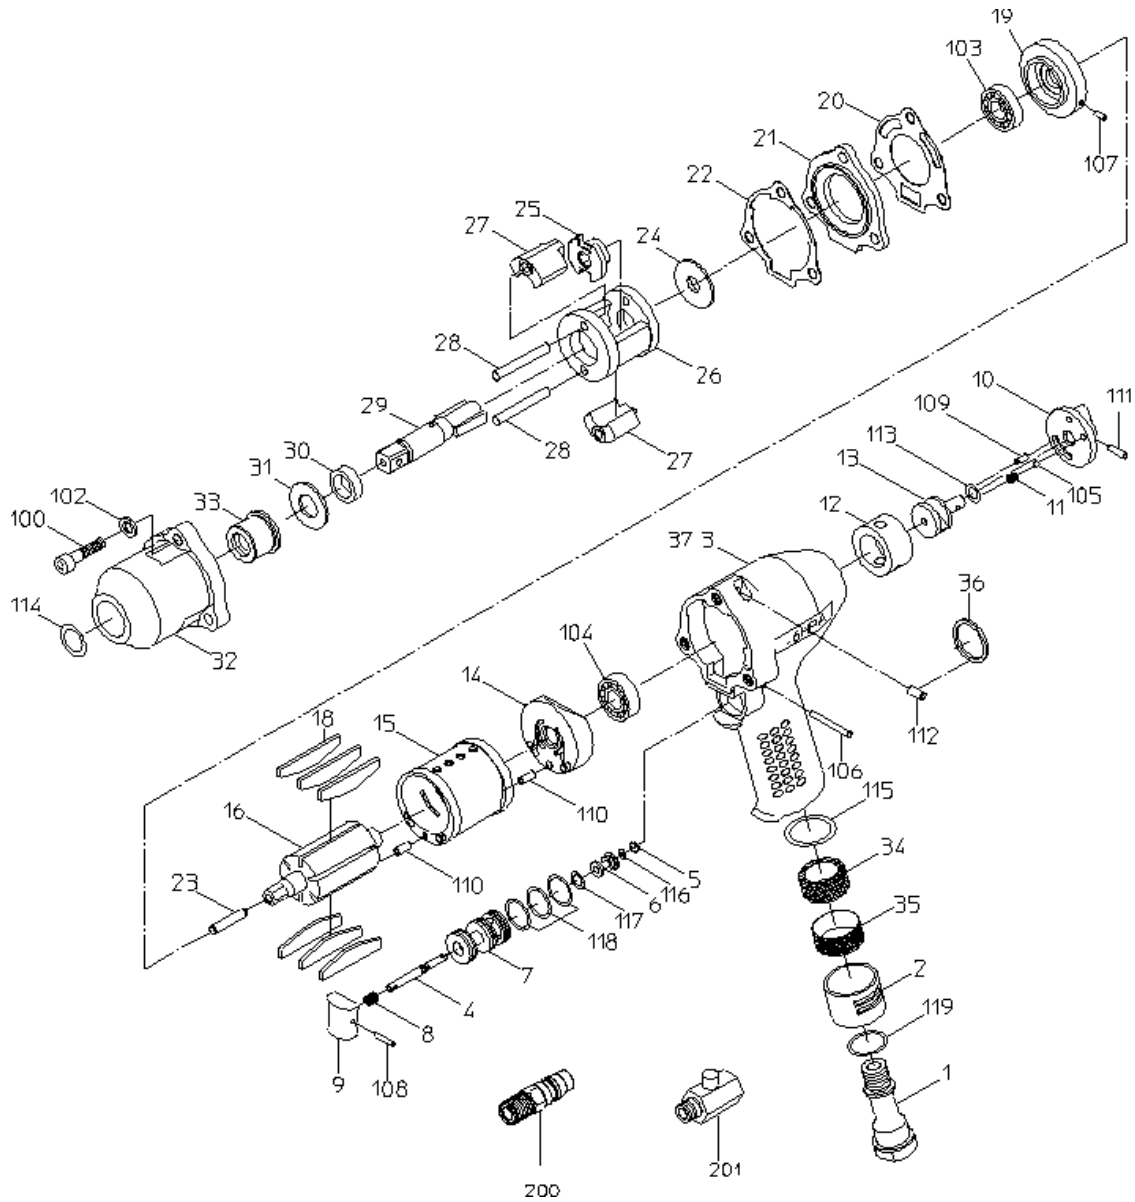

# PARTS LIST

## NW-6HPA(P)

526500

MODEL: NW-6HPA (P)

526500

符号	品番	品名	個数	備考	定価
1	15212630	インレットブッシュ	1		2,780
2	15212620	エキゾーストカバー	1		1,990
3		バンドル	1	*バンドルWBにて販売	
4	15212660	スロットルピン	1		2,590
5	15212670	スロットルブラケット	1		210
6	15219688	スロットルバルブ	1		1,500
7	15212640	スロットルブッシュ	1		1,490
8	15212600	スロットルスプリング	1		210
9	15212720	レバー	1		760
10	15212710	リバーレバー	1		3,380
11	15212610	スプリング	1		210
12		リバーブッシュ	1	*バンドルWBにて販売	
13	15212940	リバーバルブ	1		2,380
14		トッププレート	1	*トッププレートWBRにて販売	
15	15219997	シリンダー	1		7,750
16	15212880	ロータ	1		7,140
18	15219945	ベーン	6		370
19		ホックアッププレート	1	*ホックアッププレートWBRにて販売	
20	15212970	トップシール	1		210
21	15220063	カラー	1		3,970
22	15212980	ホックアップシール	1		210
23	15219498	ロータピン	1		640
24	15212750	スベア	1		880
25	15212760	ドライブ	1		5,760
26	15219501	ハンマフレーム	1		5,920
27	15220210	ハンマ	2		4,760
28	15219913	ハンマピン	2		850
29	15212740	アンビル	1		6,350
30	15212730	アンビルブッシュ	1		1,180
31	15216380	スラストワッシャ	1		710
32		ハンマケース	1	*ハンマケースWBにて販売	
33		ケースブッシュ	1	*ハンマケースWBにて販売	
34	15220223	マフラ	1		210
35	15213010	スクリーン	1		210
36	15303730	ハンガ	1		210
37	18400665	ネームプレート (警告)	1		
100	74005022	キャップスクリュー	3		210
102	76420105	スプリングワッシャ	3		260
103	28201023	ボールベアリング	1		710
104	28201055	ボールベアリング	1		750
105	28205023	スチールボール	1		210
106	28206149	ピン	1		210
107	28208020	スプリングピン	1		210
108	28208025	スプリングピン	1		210
109	28208055	スプリングピン	1		210
110	28208056	スプリングピン	2		210
111	25305550	スプリングピン	1		210