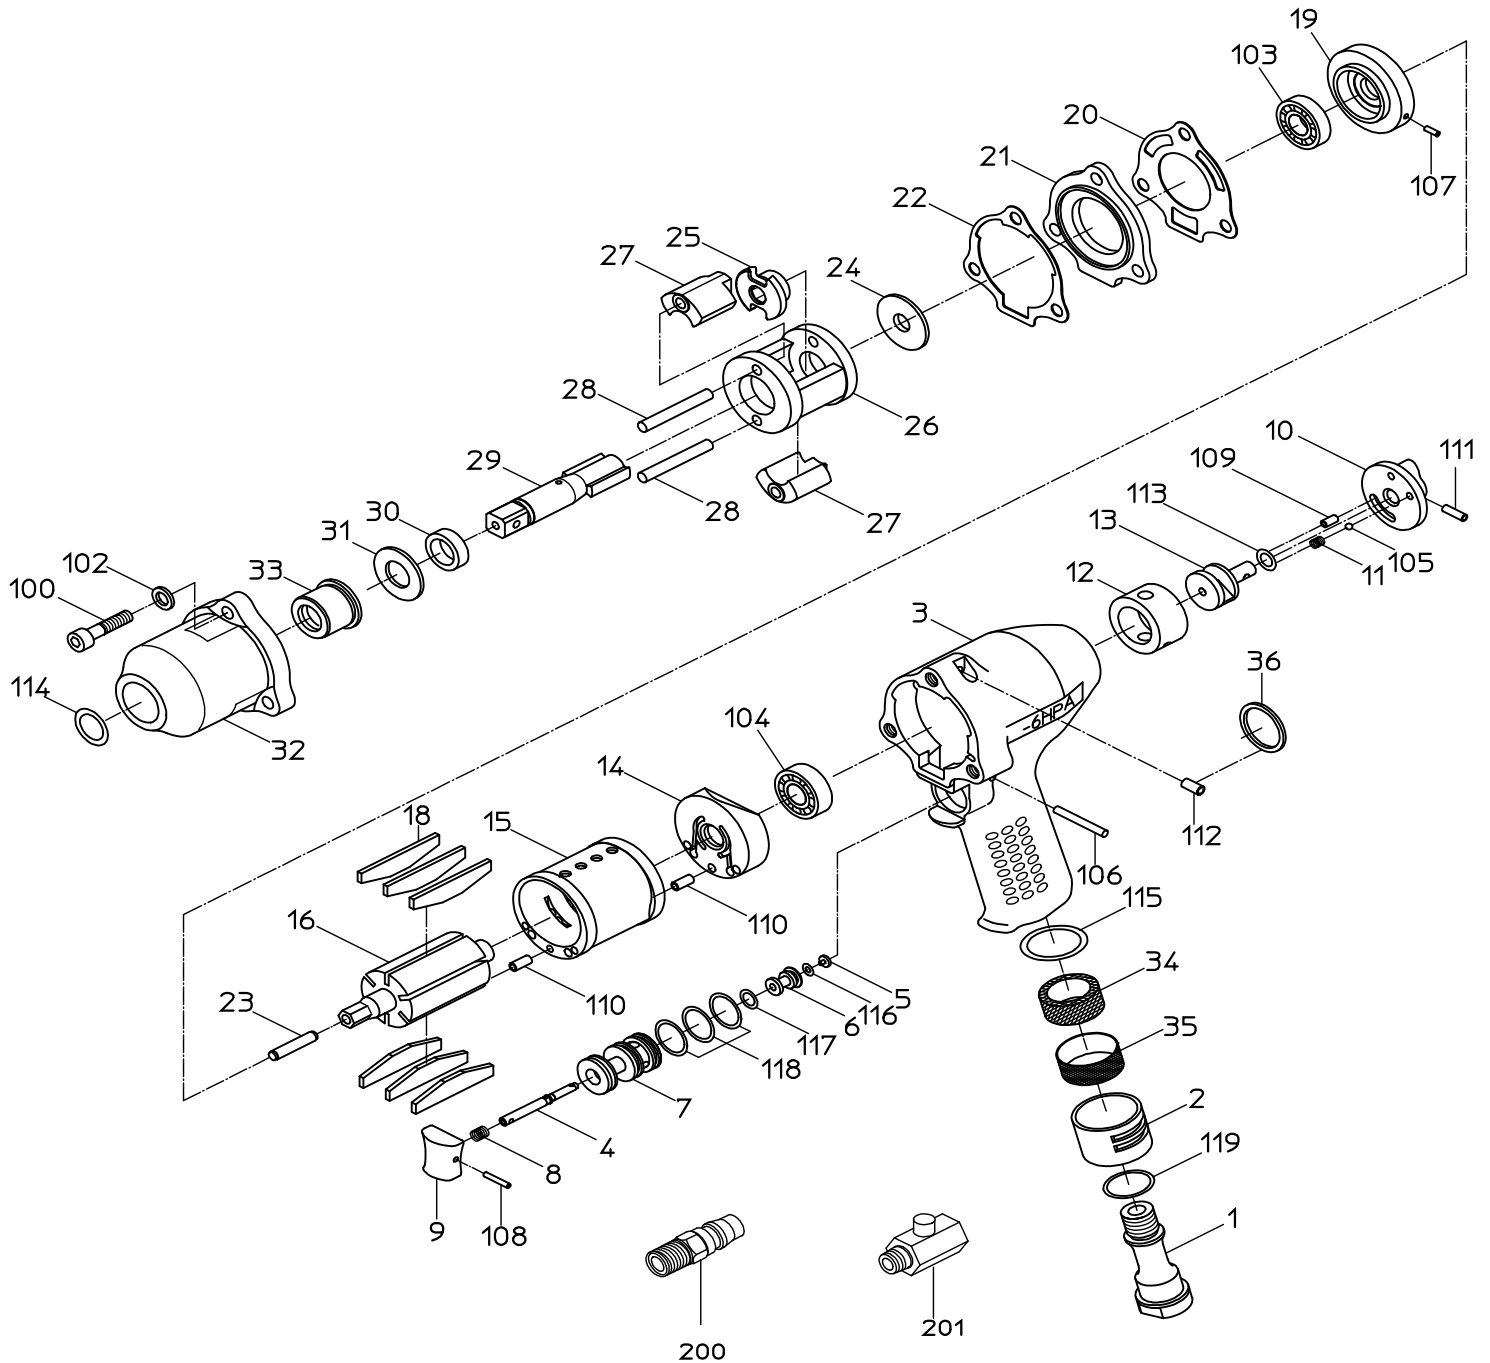

PARTS LIST

NW-6HPA(P)

525529

日本ニューマチック工業株式会社
NIPPON PNEUMATIC MFG. CO., LTD.

符号	品番	品名	個数	備考	定価
1	15212630	インレットフッシュ	1		2,780
2	15212620	エキゾーストカバー	1		1,990
3	単品販売不可	ハンドル	1	*ハンドルWBにて販売	
4	15212660	スロットピン	1		2,590
5	15212670	スロットブラク	1		210
6	15219688	スロットバルブ	1		1,500
7	15212640	スロットフッシュ	1		1,490
8	15212600	スロットスプリング	1		210
9	15212720	レバー	1		760
10	15212710	リハースレバー	1		3,380
11	15212610	スプリング	1		210
12	単品販売不可	リハースフッシュ	1	*ハンドルWBにて販売	
13	15212940	リハースバルブ	1		2,380
14	単品販売不可	トッププレート	1	*トッププレートWBRにて販売	
15	15219997	シリンダ	1		7,750
16	15212880	ロータ	1		7,140
18	15219945	ベーン	6		370
19	単品販売不可	ホットタムプレート	1	*ホットタムプレートWBRにて販売	
20	15212970	トップシール	1		210
21	15220063	カラー	1		3,970
22	15212980	ホットタムシール	1		210
23	15219498	ロータピン	1		640
24	15212750	スベータ	1		880
25	15212760	ドライバ	1		5,760
26	15219501	ハンマフレーム	1		5,920
27	15212790	ハンマ	2		4,760
28	15219913	ハンマピン	2		850
29	15212740	アンビル	1		6,350
30	15212730	アンビルフッシュ	1		1,180
31	15216380	スラストワッシャ	1		710
32	単品販売不可	ハンマケース	1	*ハンマケースWBにて販売	
33	単品販売不可	ケースフッシュ	1	*ハンマケースWBにて販売	
34	15212920	マフラ	1		210
35	15213010	スクリーン	1		210
36	15303730	ハンカ	1		210
100	74005022	キャップスクリュ	3		210
102	76420105	スプリングワッシャ	3		260
103	28201023	ホルバアリンク	1		710
104	28201055	ホルバアリンク	1		750
105	28205023	スチールホル	1		210
106	28206149	ピン	1		210
107	28208020	スプリングピン	1		210
108	28208025	スプリングピン	1		210
109	28208055	スプリングピン	1		210
110	28208056	スプリングピン	2		210
111	25305550	スプリングピン	1		210
112	28208098	スプリングピン	1		210
113	61200060	Oリンク	1		210