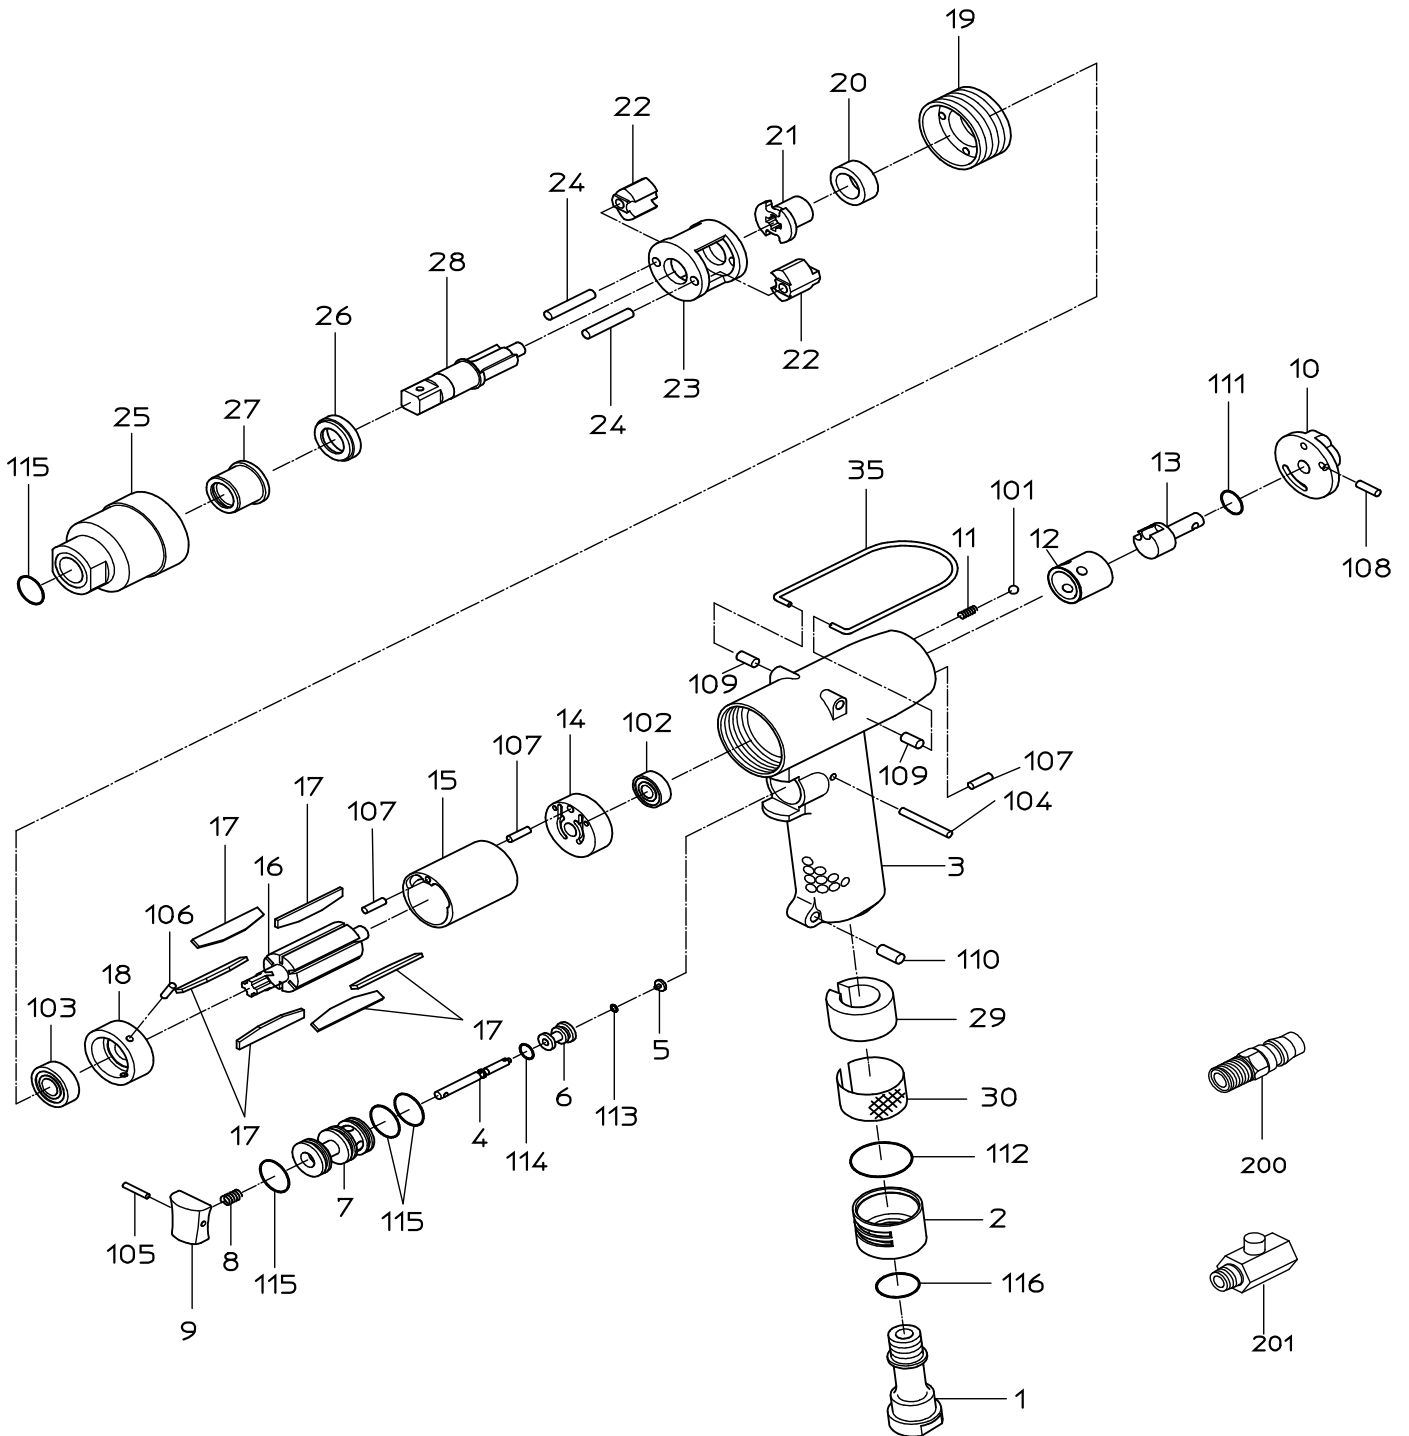

PARTS LIST

NW-5LP(P)

526350

MODEL : **NW-5LP (P)**

526350

符号	品番	品名	個数	備考	定価
1	15212630	インレットフッシュ	1		2,780
2	15212620	エキゾーストカバー	1		1,990
3	単品販売不可	ハンドル	1	*ハンドルWB及びCPにて販売	
4	15212660	スロットピン	1		2,590
5	15212670	スロットブラク	1		210
6	15219688	スロットバルブ	1		1,500
7	15212640	スロットフッシュ	1		1,490
8	15212600	スロットスプリング	1		210
9	15212720	レバー	1		760
10	15212710	リハースレバー	1		3,380
11	15212610	スプリング	1		210
12	単品販売不可	リハースフッシュ	1	*ハンドルWB及びCPにて販売	
13	15214350	リハースバルブ	1		2,190
14	15219837	トッププレート	1		3,970
15	15219986	シリンダ	1		6,560
16	15214460	ロータ	1		5,560
17	15219944	ペーン	6		350
18	15219838	ホットラムプレート	1		3,570
19	15214470	ロックナット	1		1,500
20	15214390	ドライバフッシュ	1		1,800
21	15214380	ドライバ	1		4,760
22	15220204	ハンマ	2		3,570
23	15216450	ハンマフレーム	1		6,350
24	15216440	ハンマピン	2		690
25	単品販売不可	ハンマケース	1	*ハンマケースWBにて販売	
26	15200120	スペーサ	1		1,020
27	単品販売不可	ケースフッシュ	1	*ハンマケースWBにて販売	
28	15214370	アンビル	1		5,560
29	15212920	マフラ	1		210
30	15213010	スクリーン	1		210
35	15216180	ハンカ	1		370
101	28205023	スチールボール	1		210
102	28201033	ボールベアリング	1		1,180
103	28201077	ボールベアリング	1		1,450
104	28206149	ピン	1		210
105	28208025	スプリングピン	1		210
106	28208042	スプリングピン	1		210
107	28208044	スプリングピン	3		210
108	25305550	スプリングピン	1		210
109	28208097	スプリングピン	2		210
110	28208115	スプリングピン	1		210
111	61200060	Oリング	1		210
112	61200200	Oリング	1		210
113	63200020	Oリング	1		210
114	63200060	Oリング	1		210
115	63200125	Oリング	4		210
116	63200160	Oリング	1		210
200	24901010	カラブラク	1		310

MODEL: **NW-5LP(P)**

526350

符号	品番	品名	個数	備考	定価
201	24999065	ハ°ワ-レキ°ユレータ	1		2,190
		CP リスト			
	15219299	スロットルハ°ルフ°CP			6,750
		4, 5, 6, 7, 8, 9, 105, 113, 114, 115			
	15219813	ハント°ルCP			24,400
		1, 2, 3, 4, 5, 6, 7, 8, 9, 10, 11, 12, 13, 29, 30, 101, 104, 105			
		107, 108, 109, 110, 111			
	15219349	ハンマケースCP			5,950
		25, 27, 115			
	15219839	トップ°フ°レートWBR			4,970
		14102			
	15219840	ホ°ットムフ°レートWBR			5,160
		18, 103			
	15219812	ハント°ルWB			13,870
		3, 12, 107, 109, 110			
	15219794	ハンマケースWB			5,560
		25, 27			