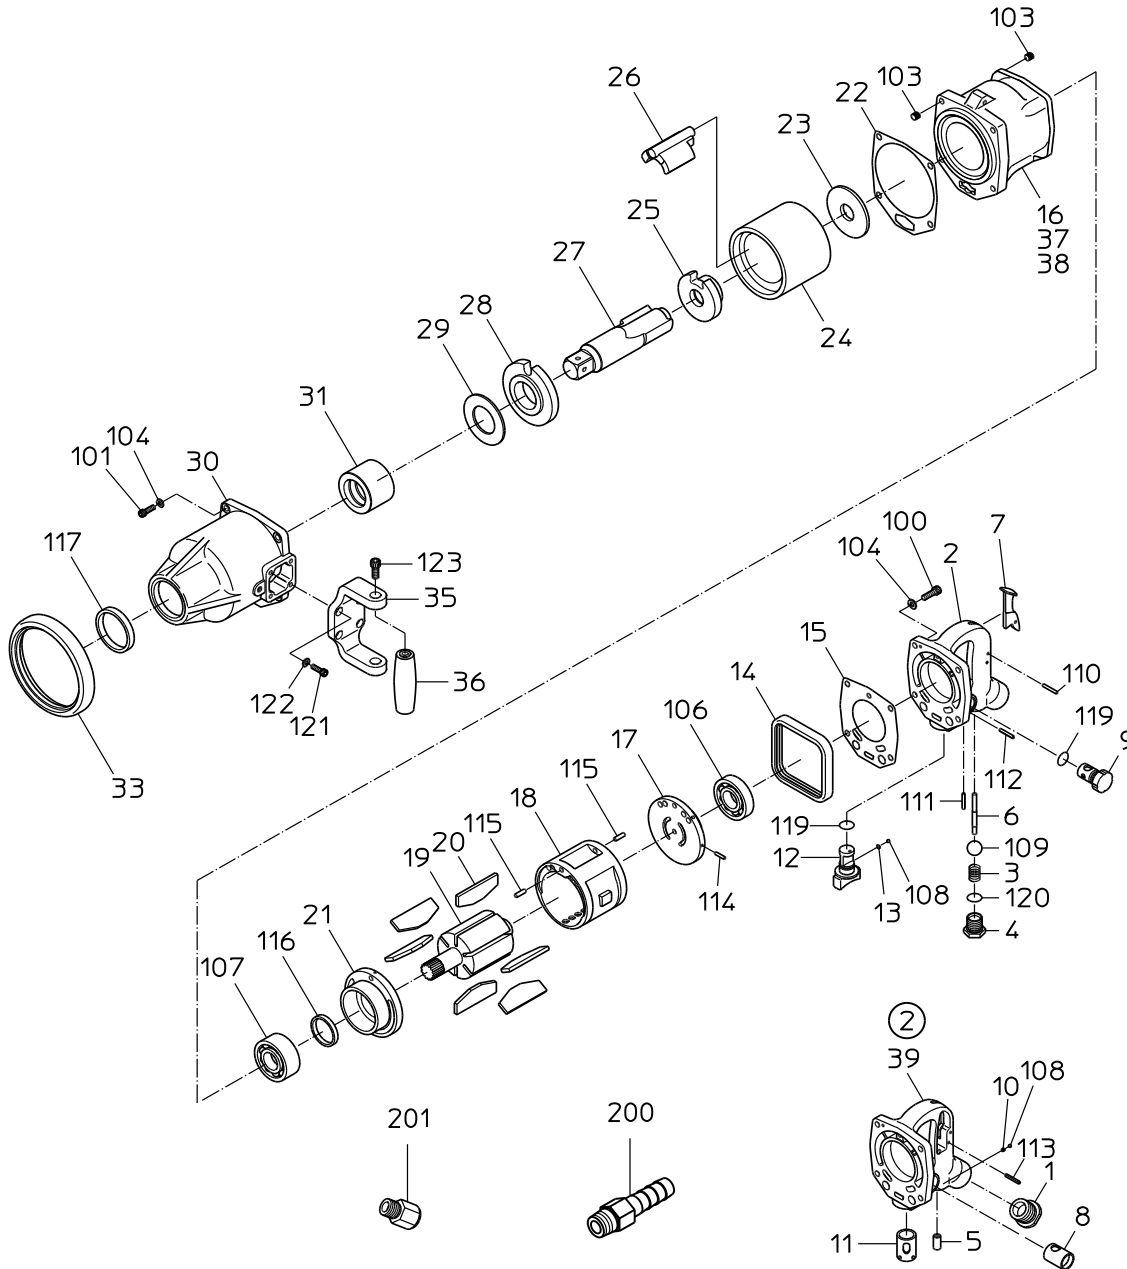

PARTS LIST

NW-5000A(P)

525575

MODEL: NW-5000A (P)

525575

符号	品番	品名	個数	備考	定価
2	15219220	ハンド ^ル WB	1		
3	15207150	スロットルスフ ^リ ング	1		300
4	15219819	スロットルフ ^ラ グ	1		6,350
6	15207220	スロットルピ ^ン	1		690
7	15207270	レバ ^ー	1		1,190
9	15207170	アシ ^ヤ ストバルブ	1		2,380
12	15207250	リバ ^ー スバルブ	1		3,180
13	15202120	スフ ^リ ング	1		210
14	15210580	ケースキャフ ^フ	1		2,190
15	15220239	トップ ^シ ール	1		
16	15210570	ロータ ^{ケース}	1		16,260
17	15210530	トップ ^フ レート	1		
18	15210520	シリント ^ク	1		19,640
19	15210560	ロータ ^ク	1		
20	15210540	ペ ^ー ン	6		2,190
21	15210550	ホ ^ッ タムフ ^レ ート	1		11,710
22	15220240	ホ ^ッ タムシール	1		
23	15210420	スベ ^ー サ	1		
24	15210480	ハンマフレーム	1		29,750
25	15210440	ト ^ラ イバ ^ク	1		
26	15210470	ハンマ	1		12,690
27	15219821	アンビ ^ル	1		22,470
28	15210590	サイト ^フ レート	1		
29	15210430	スラストワッシャ	1		
30		ハンマケース	1	*ハンマケースWBにて販売	
31		ケースフ ^ッ ッシュ	1	*ハンマケースWBにて販売	
33	15210490	ケースキャフ ^フ	1		2,780
35	15220278	ホルタ ^ク	1		
36	15207200	グ ^リ フ ^フ	1		2,590
37	18400463	ネームフ ^レ ート(警告)	1		300
38		ネームフ ^レ ート(型式)	1		
100	74008025	キャフ ^フ スクリュウ	4		210
101	74008030	キャフ ^フ スクリュウ	4		260
103	28100128	ハリサート	8		
104	76420108	スフ ^リ ングワッシャ	8		210
106	28201042	ホ ^ー ルベ ^ア リング	1		
107	28201140	ホ ^ー ルベ ^ア リング	1		
108	28205026	スチールホ ^ー ル	1		210
109	28205054	ラバ ^ー ホ ^ー ル	1		440
110	28207112	ローラピ ^ン	1		210
111	28208070	スフ ^リ ングピ ^ン	2		210
112	28208072	スフ ^リ ングピ ^ン	1		210
114	28208098	スフ ^リ ングピ ^ン	1		210
115	25305060	スフ ^リ ングピ ^ン	2		210
116	28302012	オイルシール	1		450
117	28302019	オイルシール	1		610
119	61200160	Oリング	2		210

MODEL: NW-5000A (P)

525575

符号	品番	品名	個数	備考	定価
120	61200180	Oリング	1		210
121	74006016	キャップ スクリュー	4		210
122	76420106	スプリング ワッシャ	4		210
123	74008020	キャップ スクリュー	2		210
200	24901041	ホースニップル	1		370
201	24901025	ニップルステット	1		520
		CP リスト			
	15219282	トッププレートWBR 17, 106, 114			
	15219833	ハンマケースWB 30, 31, 117			
	15219284	ホットタムプレートWBR 21, 107, 116			
	15220279	ホルダー CP 35, 36, 123			
	15220277	ハンドル CP 2, 3, 4, 6, 7, 9, 12, 13, 108, 109, 110, 111, 112, 119, 120			