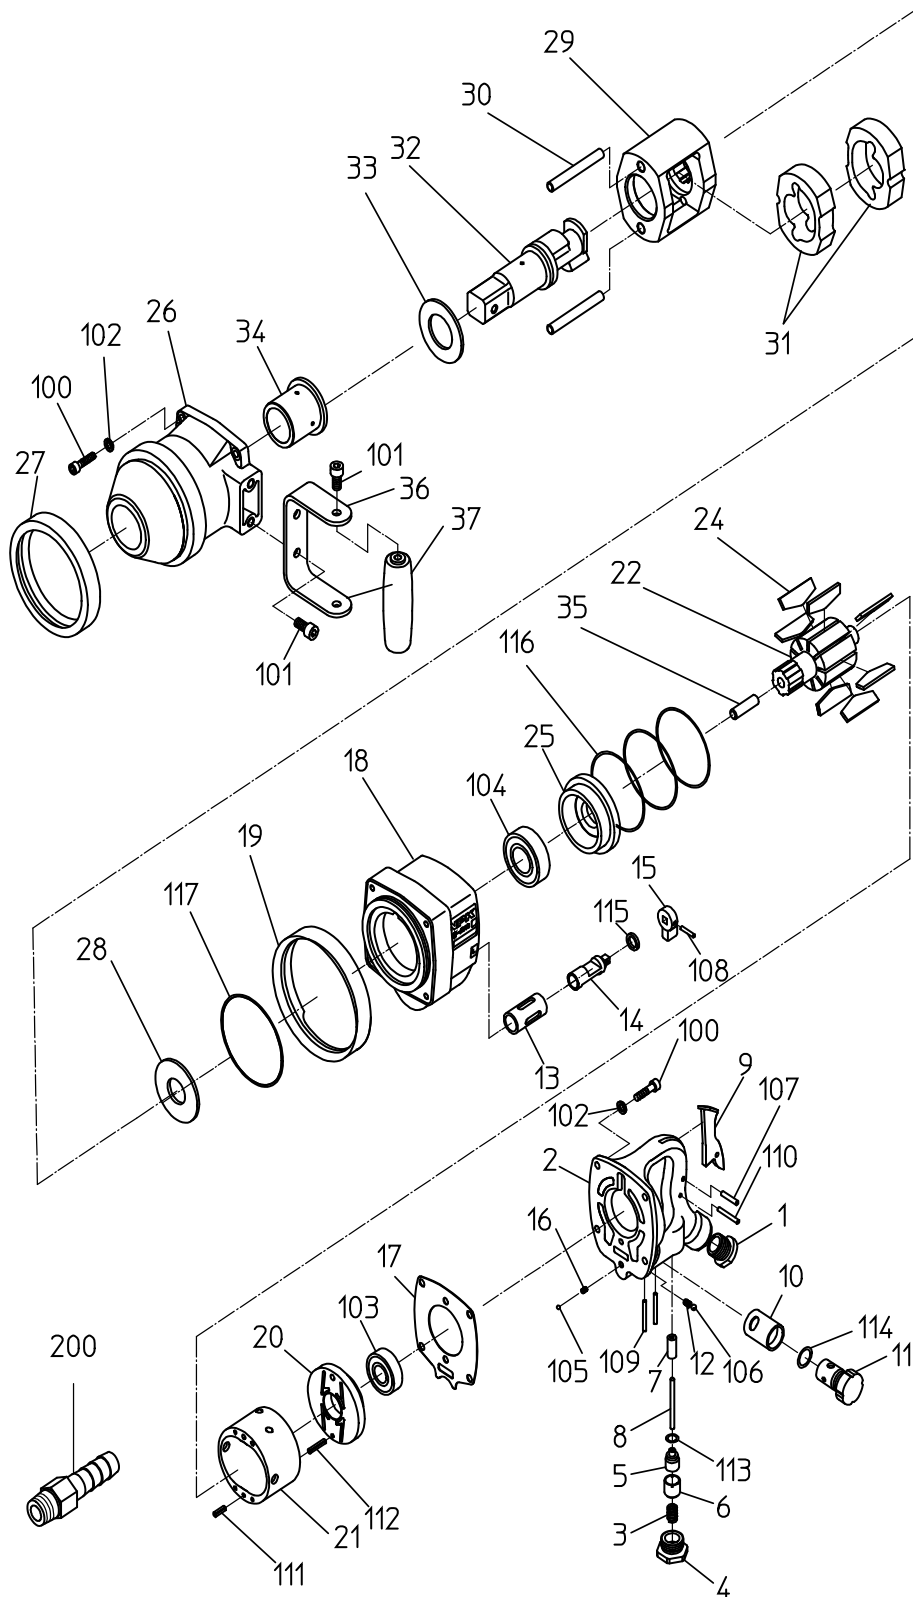

PARTS LIST

NW-4000

523217

符号	品番	品名	個数	備考	定価
1	15220028	インレットフッッシュ	1		1,120
2	単品販売不可	ハンドル	1	*ハンドルWBにて販売	
3	15206430	スロットルスプリンク	1		210
4	15206450	スロットルブラク	1		800
5	15209191	スロットルバルブ	1		660
6	15209181	スロットルキャップ	1		450
7	単品販売不可	スロットルフッッシュ	1	*ハンドルWBにて販売	
8	15210860	スロットルピン	1		490
9	15207270	レバー	1		1,190
10	単品販売不可	アシヤストフッッシュ	1	*ハンドルWBにて販売	
11	15212050	アシヤストバルブ	1		2,780
12	15200940	スプリンク	1		210
13	単品販売不可	リハースフッッシュ	1	*ロータースWBにて販売	
14	15219506	リハースバルブ	1		2,780
15	15210910	リハースレバー	1		1,990
16	15205040	スプリンク	1		210
17	15212160	トップシール	1		500
18	単品販売不可	ロータース	1	*ロータースWBにて販売	
19	15206670	ケースキャップ	1		1,920
20	15212180	トッププレート	1		8,140
21	15212170	シリンダ	1		20,830
22	15212200	ロータ	1		12,110
24	15219936	ベーン	9		440
25	15212190	ホッタープレート	1		8,330
26	単品販売不可	ハンマース	1	*ハンマースWBにて販売	
27	15206580	ケースキャップ	1		1,520
28	15212080	スペーサ	1		2,190
29	15212140	ハンマフレーム	1		39,470
30	15212130	ハンマピン	2		1,110
31	15212120	ハンマ	2		21,230
32	15212070	アンビル	1		26,180
33	15212090	スラストワッシャ	1		2,190
34	単品販売不可	ケースフッッシュ	1	*ハンマースWBにて販売	
35	15212230	ロータピン	1		470
36	15212150	ホルダ	1		900
37	15207200	グリッパ	1		2,590
100	74006025	キャップスクリュウ	8		260
101	74008016	キャップスクリュウ	4		210
102	76420106	スプリンクワッシャ	8		210
103	28201090	ボールベアリング	1		830