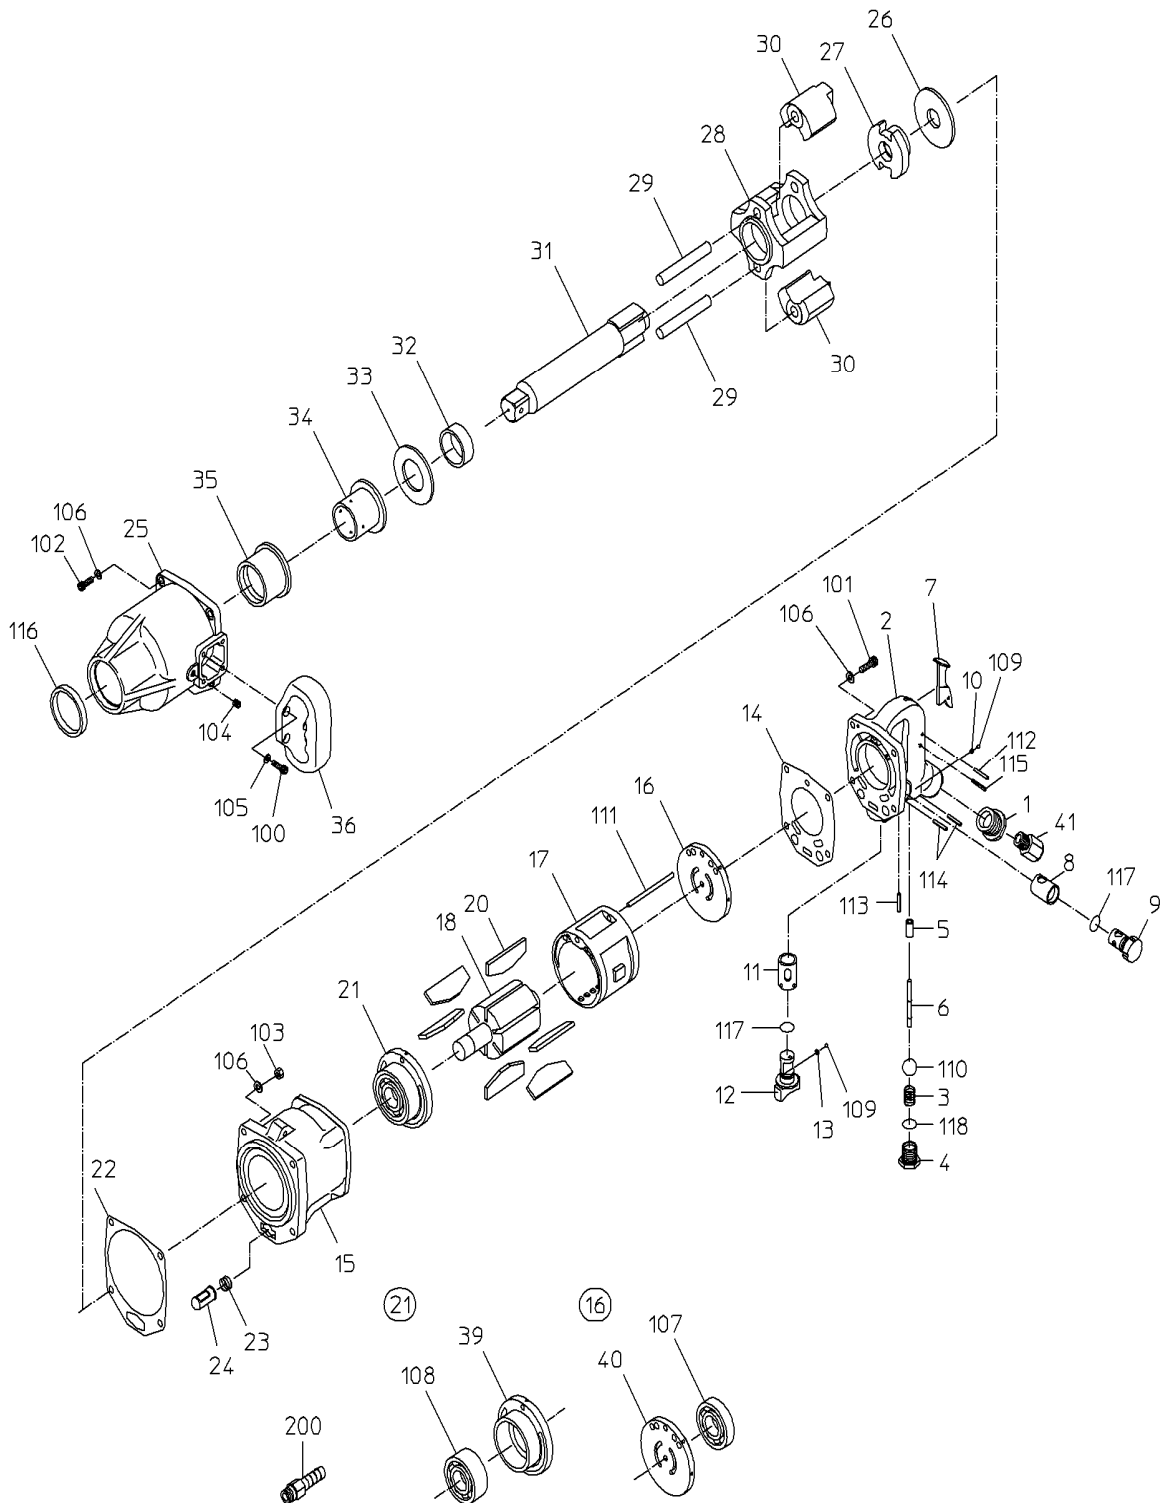

PARTS LIST

NW-38(P)

526520

MODEL : **NW-38 (P)**

526520

符号	品番	品名	個数	備考	定価
1	15207510	ソケット	1		1,760
2		ハンド ^ル	1	*ハンド ^ル WBにて販売	
3	15207150	スロットルスフ ^{リング}	1		300
4	15219819	スロットルフ ^{ラグ}	1		6,350
5		スロットルフ ^{ツシュ}	1	*ハンド ^ル WBにて販売	
6	15207220	スロットルピ ^ン	1		690
7	15207270	レバ ^ー	1		1,190
8		アシ ^ャ ストフ ^{ツシュ}	1	*ハンド ^ル WBにて販売	
9	15207170	アシ ^ャ ストハ ^ル フ ^グ	1		2,380
10	15200940	スフ ^{リング}	1		210
11		リハ ^ー スフ ^{ツシュ}	1	*ハンド ^ル WBにて販売	
12	15207250	リハ ^ー スハ ^ル フ ^グ	1		3,180
13	15202120	スフ ^{リング}	1		210
14	15206130	トップ ^{シール}	1		500
15	15203200	ロータ ^{ケース}	1		17,260
16	15219257	トップ ^{プレート} WBR	1		12,300
17	15219996	シリンダ ^ー	1		20,040
18	15203190	ロータ ^ー	1		18,250
20	15219942	ペ ^{ーン}	6		780
21	15219221	ホ ^{ット} タムフ ^{レート} WBR	1		17,260
22	15203150	ホ ^{ット} タムシ ^{ール}	1		440
23	15206290	スフ ^{リング}	1		210
24	15203080	エキゾ ^{スト} カハ ^ー	1		2,190
25		ハンマ ^{ケース}	1	*ハンマ ^{ケース} WBにて販売	
26	15203100	スハ ^ー サ	1		3,970
27	15203110	ト ^{ライ} ハ ^ー	1		10,920
28	15203140	ハンマフ ^{レーム}	1		32,330
29	15206950	ハンマピ ^ン	2		1,540
30	15220206	ハンマ	2		
31	15203090	アンピ ^{ール}	1		19,040
32	15206860	アンピ ^{ール} フ ^{ツシュ}	1		3,970
33	15206890	スラストワ ^{ッシャ}	1		2,380
34	15206870	インナ ^{レース}	1		6,350
35		ケー ^ス フ ^{ツシュ}	1	*ハンマ ^{ケース} WBにて販売	
36	15211010	ホルダ ^ー	1		4,180
41	24901025	ニツ ^{フル} ステツ ^ト	1		520
100	74006014	キャツ ^プ スクリ ^{ュウ}	4		210
101	74008025	キャツ ^プ スクリ ^{ュウ}	4		210
102	74008035	キャツ ^プ スクリ ^{ュウ}	4		210