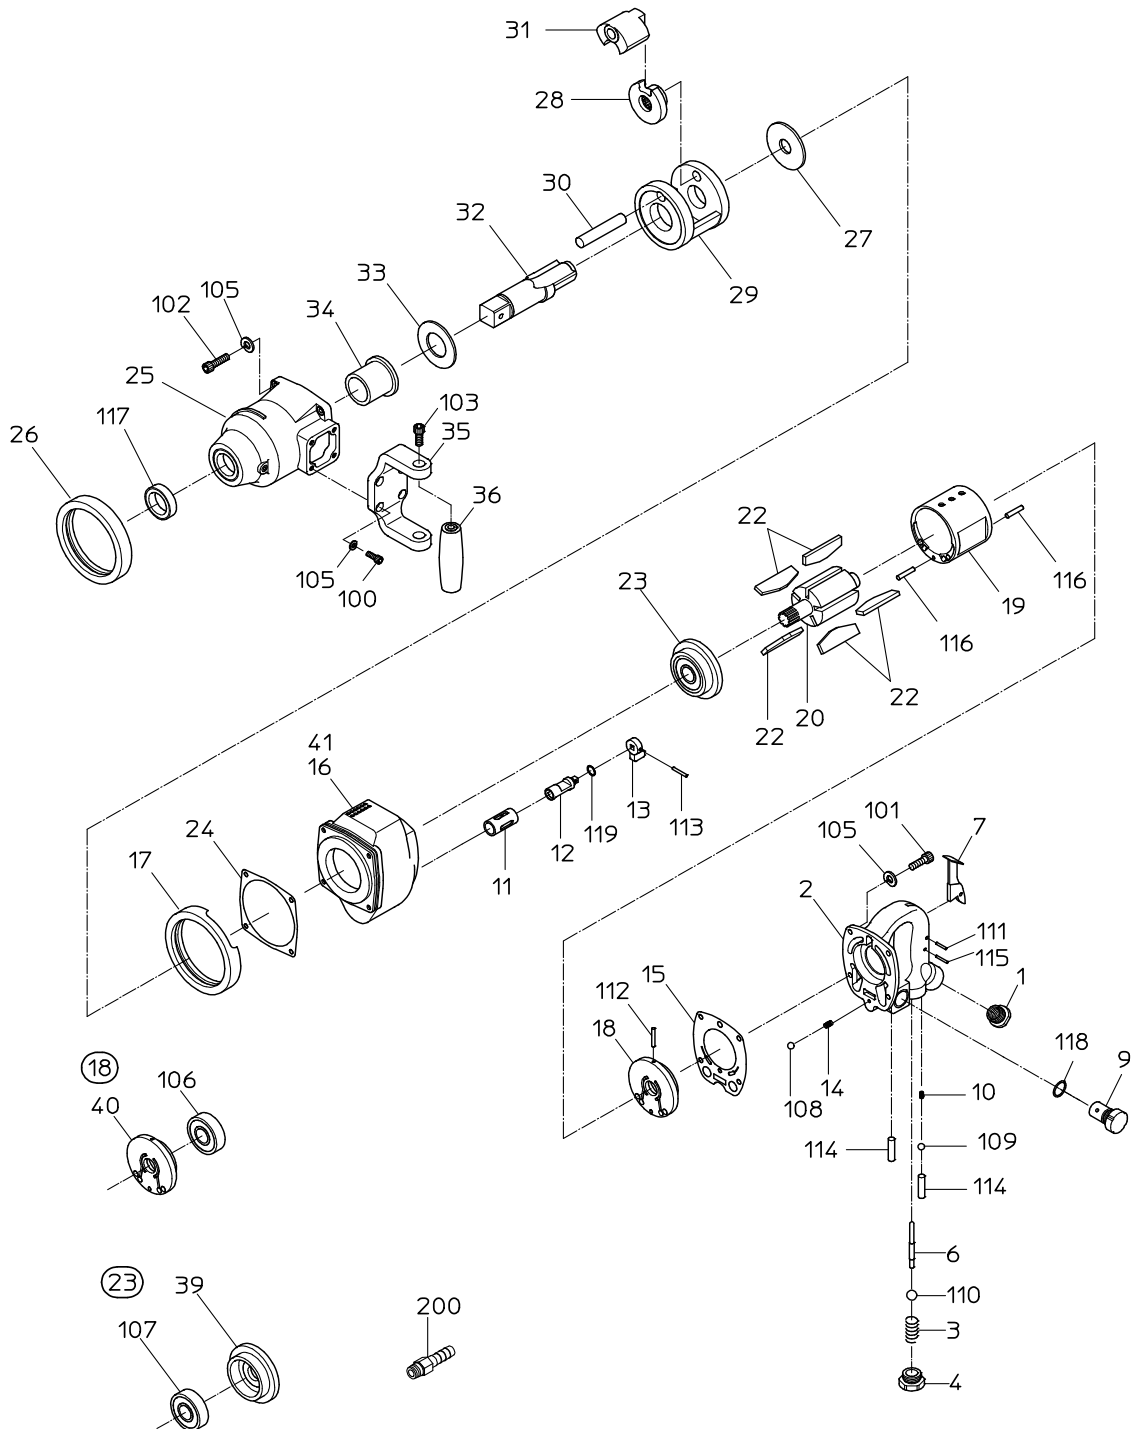

PARTS LIST

NW-3500GB(6P)

526200

符号	品番	品名	個数	備考	定価
1	15220028	インレットブッシュ	1		1,120
2		ハンドルAS	1	*ハンドルWBにて販売	
3	15206430	スロットルスプリング	1		210
4	15206450	スロットルブラグ	1		800
5	15220117	スロットルピン	1		620
7	15207270	レバー	1		1,190
9	15206440	アシヤストバルブ	1		2,590
10	15200940	スプリング	1		210
11		リハースブッシュ	1	*ローターケースWBにて販売	
12	15219506	リハースバルブ	1		2,780
13	15210910	リハースレバー	1		1,990
14	15205040	スプリング	1		210
15	15206590	トップシール	1		310
16		ローターケース	1	*ローターケースWBにて販売	
17	15206670	ケースキャップ	1		1,920
18	15219253	トッププレートWBR	1		10,120
19	15206610	シリンダ	1		15,870
20	15206651	ロータ	1		14,680
22	15206630	ベーン	5		940
23	15219255	ホットタムプレートWBR	1		10,120
24	15206600	ホットタムシール	1		330
25		ハンマケース	1	*ハンマケースWBにて販売	
26	15206580	ケースキャップ	1		1,520
27	15206500	スパーサ	1		2,780
28	15206520	ドライブ	1		7,750
29	15206570	ハンマフレーム	1		22,610
30	15206560	ハンマピン	1		1,440
31	15220487	ハンマ	1		15,060
32	15206720	アンビル	1		21,810
33	15206510	スラストワッシャ	1		1,920
34		ケースブッシュ	1	*ハンマケースWBにて販売	
35	15220278	ホルダ	1		4,610
36	15207200	ゲリッパ	1		2,590
41		ネームプレート	1		
100	74006016	キャップスクリュウ	4		210
101	74006025	キャップスクリュウ	4		260
102	74006030	キャップスクリュウ	4		210
103	74008020	キャップスクリュウ	2		210
105	76420106	スプリングワッシャ	12		210
108	25502120	スチールボール	1		210
109	28205026	スチールボール	1		210
110	28205055	ラバーボール	1		450
111	28207112	ローラピン	1		210
112	28208056	スプリングピン	1		210
113	28208080	スプリングピン	1		210
114	28208070	スプリングピン	2		210
115	28208091	スプリングピン	1		210
116	25305050	スプリングピン	2		210
117	28302017	オイルシール	1		450
118	61200160	Oリング	1		210
119	63910090	Oリング	1		210
200	24901041	ホースニップル	1		370
		CPリスト			
【18】	15219253	トッププレートWBR			10,120
(40)		トッププレート	1		
(106)	28201091	ボールベアリング	1		940
【23】	15219255	ホットタムプレートWBR			10,120
(39)		ホットタムプレート	1		