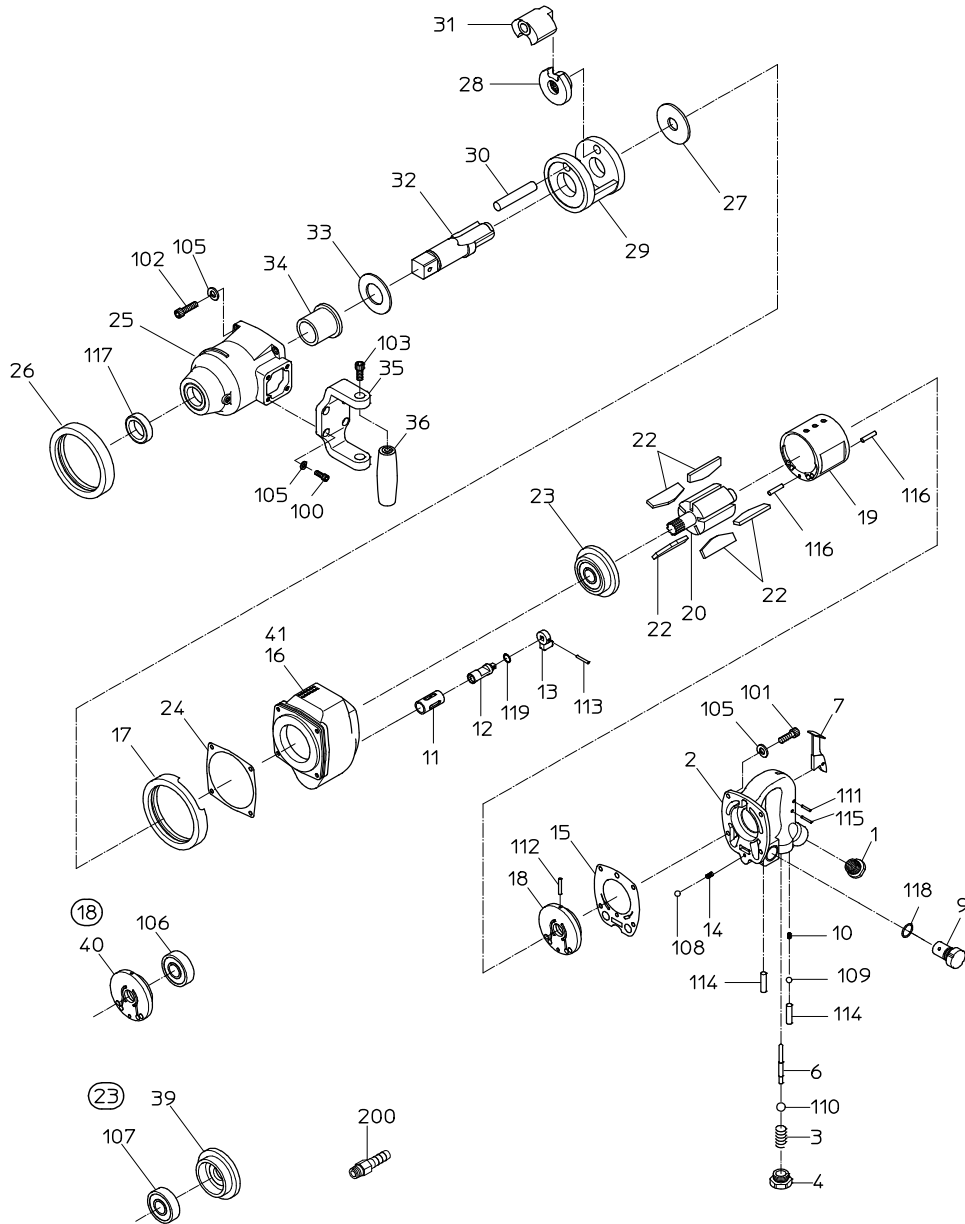

PARTS LIST

NW-3500GB(P)

526191

符号	品番	品名	個数	備考	定価
1	15220028	インレットフッシユ	1		1,120
2		ハンド ^レ ルAS	1	*ハンド ^レ ルWBにて販売	
3	15206430	スロットルスフ ^レ リング ^レ	1		210
4	15206450	スロットルフ ^レ ラグ ^レ	1		800
6	15220117	スロットルピン	1		620
7	15207270	レバ ^レ	1		1,190
9	15206440	アシ ^レ キャストバルブ ^レ	1		2,590
10	15200940	スフ ^レ リング ^レ	1		210
11		リバ ^レ ースフ ^レ ッシユ	1	*ローターケースWBにて販売	
12	15219506	リバ ^レ ースバルブ ^レ	1		2,780
13	15220430	リバ ^レ ースレバ ^レ	1		
14	15205040	スフ ^レ リング ^レ	1		210
15	15206590	トップ ^レ シール	1		310
16		ローターケース	1	*ローターケースWBにて販売	
17	15206670	ケースキャップ ^レ	1		1,920
18	15219253	トップ ^レ プレートWBR	1		10,120
19	15206610	シリング ^レ	1		15,870
20	15206651	ロータ	1		14,680
22	15206630	ベ ^レ ーン	5		940
23	15219255	ホ ^レ ットラムプレートWBR	1		10,120
24	15206600	ホ ^レ ットラムシール	1		330
25		ハンマケース	1	*ハンマケースWBにて販売	
26	15206580	ケースキャップ ^レ	1		1,520
27	15206500	ス ^レ ース	1		2,780
28	15206520	ト ^レ ライバ ^レ	1		7,750
29	15206570	ハンマフレーム	1		22,610
30	15206560	ハンマピン	1		1,440
31	15220487	ハンマ	1		15,060
32	15206490	アンビル	1		14,680
33	15206510	スラストワッシヤ	1		1,920
34		ケースフ ^レ ッシユ	1	*ハンマケースWBにて販売	
35	15220278	ホルダ ^レ	1		4,610
36	15207200	ケ ^レ リッパ ^レ	1		2,590
41		ネームプレート(警告)	1		
100	74006016	キャップ ^レ スクリユ ^レ	4		210
101	74006025	キャップ ^レ スクリユ ^レ	4		260
102	74006030	キャップ ^レ スクリユ ^レ	4		210
103	74008020	キャップ ^レ スクリユ ^レ	2		210
105	76420106	スフ ^レ リング ^レ ワッシヤ	12		210
108	25502120	スチールホ ^レ ール	1		210
109	28205026	スチールホ ^レ ール	1		210
110	28205055	ラバ ^レ ースホ ^レ ール	1		450
111	28207112	ローラピン	1		210
112	28208056	スフ ^レ リング ^レ ピン	1		210
113	28208080	スフ ^レ リング ^レ ピン	1		210
114	28208070	スフ ^レ リング ^レ ピン	2		210
115	28208091	スフ ^レ リング ^レ ピン	1		210
116	25305050	スフ ^レ リング ^レ ピン	2		210
117	28302017	オイルシール	1		450
118	61200160	Oリング ^レ	1		210
119	63910090	Oリング ^レ	1		210
200	24901041	ホ ^レ ースニッパ ^レ ル	1		370