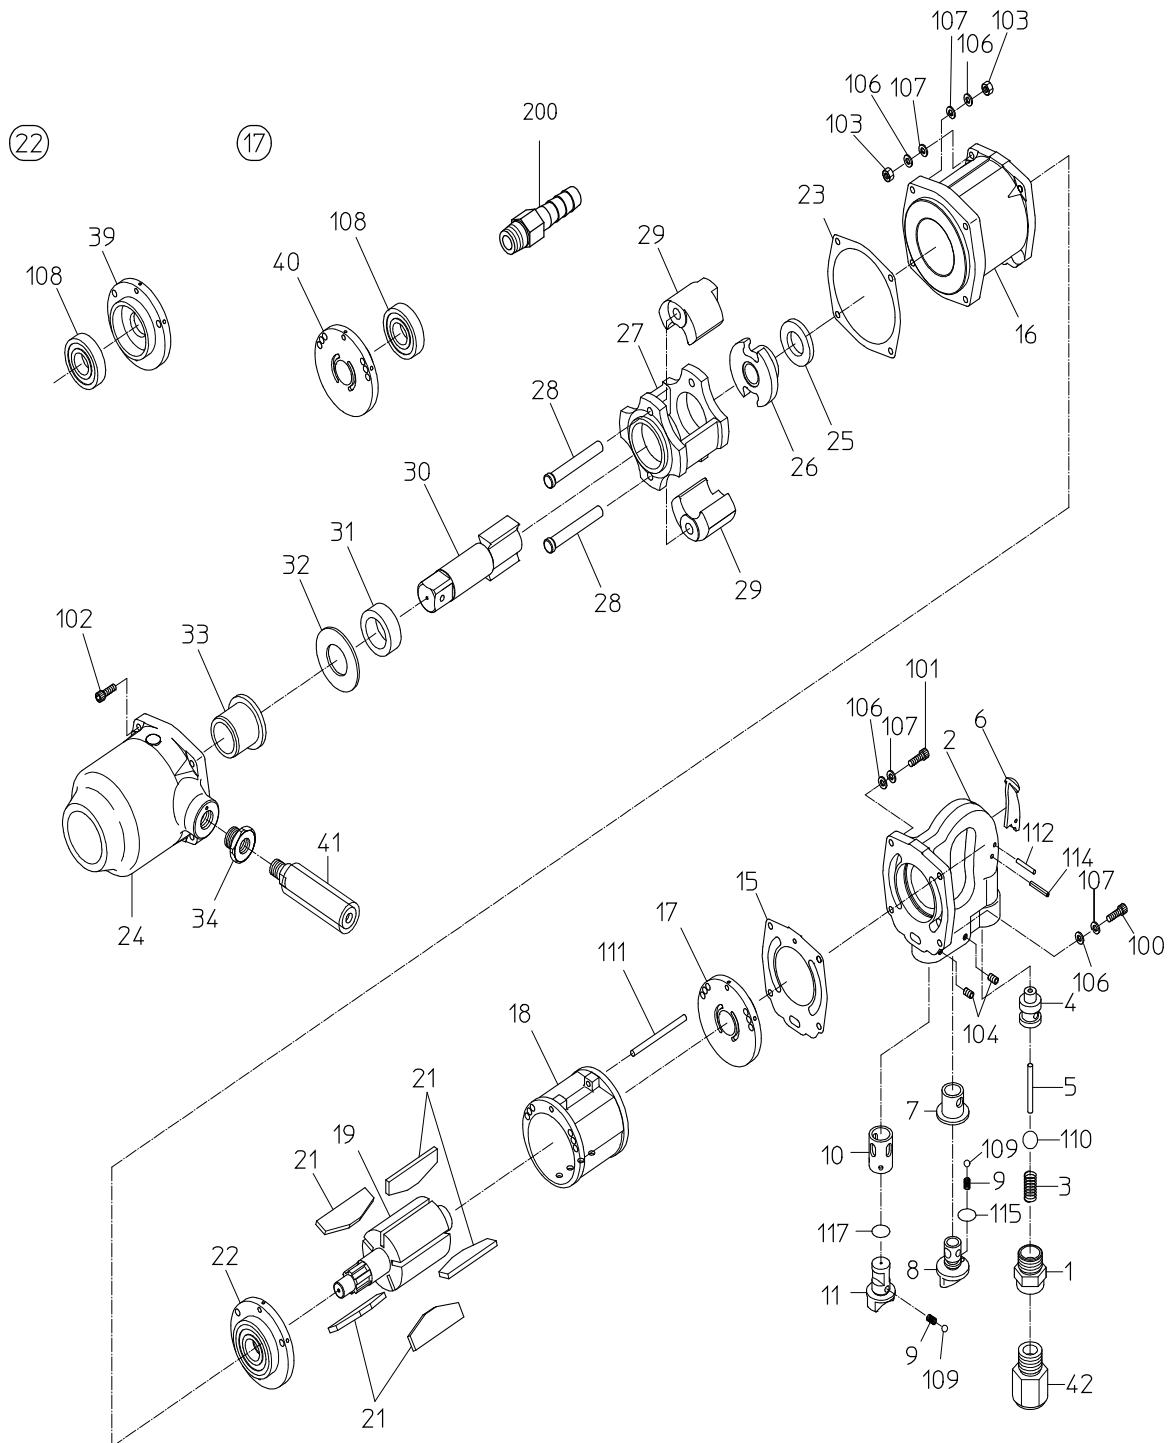

PARTS LIST

NW-32LA(P)

526032

MODEL : **NW-32LA (P)**

526032

符号	品番	品名	個数	備考	定価
1	15202750	インレットフッシュ	1		1,800
2	15219522	ハンド ^ル	1	*ハンド ^ル WBにて販売	
3	15202720	スロットルスフ ^{リング}	1		210
4	15202760	スロットルフッシュ	1	*ハンド ^ル WBにて販売	
5	15202770	スロットルピ ^ン	1		540
6	15210920	レバ ^ー	1		1,160
7	15202740	アシ ^ャ ストフッシュ	1	*ハンド ^ル WBにて販売	
8	15220183	アシ ^ャ ストハ ^ル フ ^グ	1		3,380
9	15202120	スフ ^{リング}	2		210
10	15202810	リハ ^ー スフ ^{リング}	1	*ハンド ^ル WBにて販売	
11	15219895	リハ ^ー スハ ^ル フ ^グ	1		2,190
15	15202920	トップ ^{シール}	1		440
16	15202980	ロータ ^{ケース}	1		14,090
17	15219215	トップ ^フ レートWBR	1		10,710
18	15219991	シリンダ ^グ	1		15,470
19	15202970	ロータ ^グ	1		16,660
21	15219941	ペ ^{ーン}	5		710
22	15219218	ホ ^{ット} タムフ ^{レート} WBR	1		10,520
23	15202930	ホ ^{ット} タム ^{シール}	1		380
24	15219804	ハンマ ^{ケース}	1	*ハンマ ^{ケース} WBにて販売	
25	15202840	スハ ^ー サ	1		1,690
26	15202860	ド ^{ライ} バ ^グ	1		10,310
27	15202910	ハンマフ ^{レーム}	1		24,400
28	15202900	ハンマピ ^ン	2		1,540
29	15202890	ハンマ	2		9,520
30	15202830	アンピ ^ル	1		15,280
31	15202820	アンピ ^ル フッシュ	1		2,780
32	15202850	スラストワッシャ	1		1,880
33	15202880	ケー ^ス フッシュ	1	*ハンマ ^{ケース} WBにて販売	
34	15202380	ホルタ ^{ソケット}	1		1,250
41	15006040	ホルタ ^グ	1		1,920
42	24901025	ニツ ^{プル} ステツト ^グ	1		520
100	74006022	キャツ ^プ スクリュウ	2		210
101	74006035	キャツ ^プ スクリュウ	2		210
102	28100203	セツ ^ト ホ ^{ルト}	4		330
103	25122010	ナツ ^ト	6		210
104	25105020	セツ ^ト スクリュウ	2		210
106	76310206	ワッシャ	10		210
107	76420106	スフ ^{リング} ワッシャ	10		210

日本ニューマチック工業株式会社
NIPPON PNEUMATIC MFG. CO., LTD.

MODEL : **NW-32LA (P)**

526032

符号	品番	品名	個数	備考	定価
109	28205026	スチールホ ^ッ ール	2		210
110	28205054	ラハ ^ッ ーホ ^ッ ール	1		440
111	28206114	ピ ^ッ ン	1		210
112	28207110	ローラピ ^ッ ン	1		210
114	25305060	スフ ^ッ リングピ ^ッ ン	1		210
115	61200140	Oリング ^ッ	1		210
117	63200180	Oリング ^ッ	1		210
200	24901041	ホースニツフ ^ッ ル	1		370
		CP リスト			
	15219525	ハント ^ッ ルWB			22,610
		2, 4, 7, 10, 104, 114			
	15220207	ハント ^ッ ルCP			35,500
		1, 2, 3, 4, 5, 6, 7, 8, 9, 10, 11, 104, 109, 110, 112, 114			
		115117			
	15219808	ハンマケ ^ッ ースCP			26,950
		24. 33, 34			