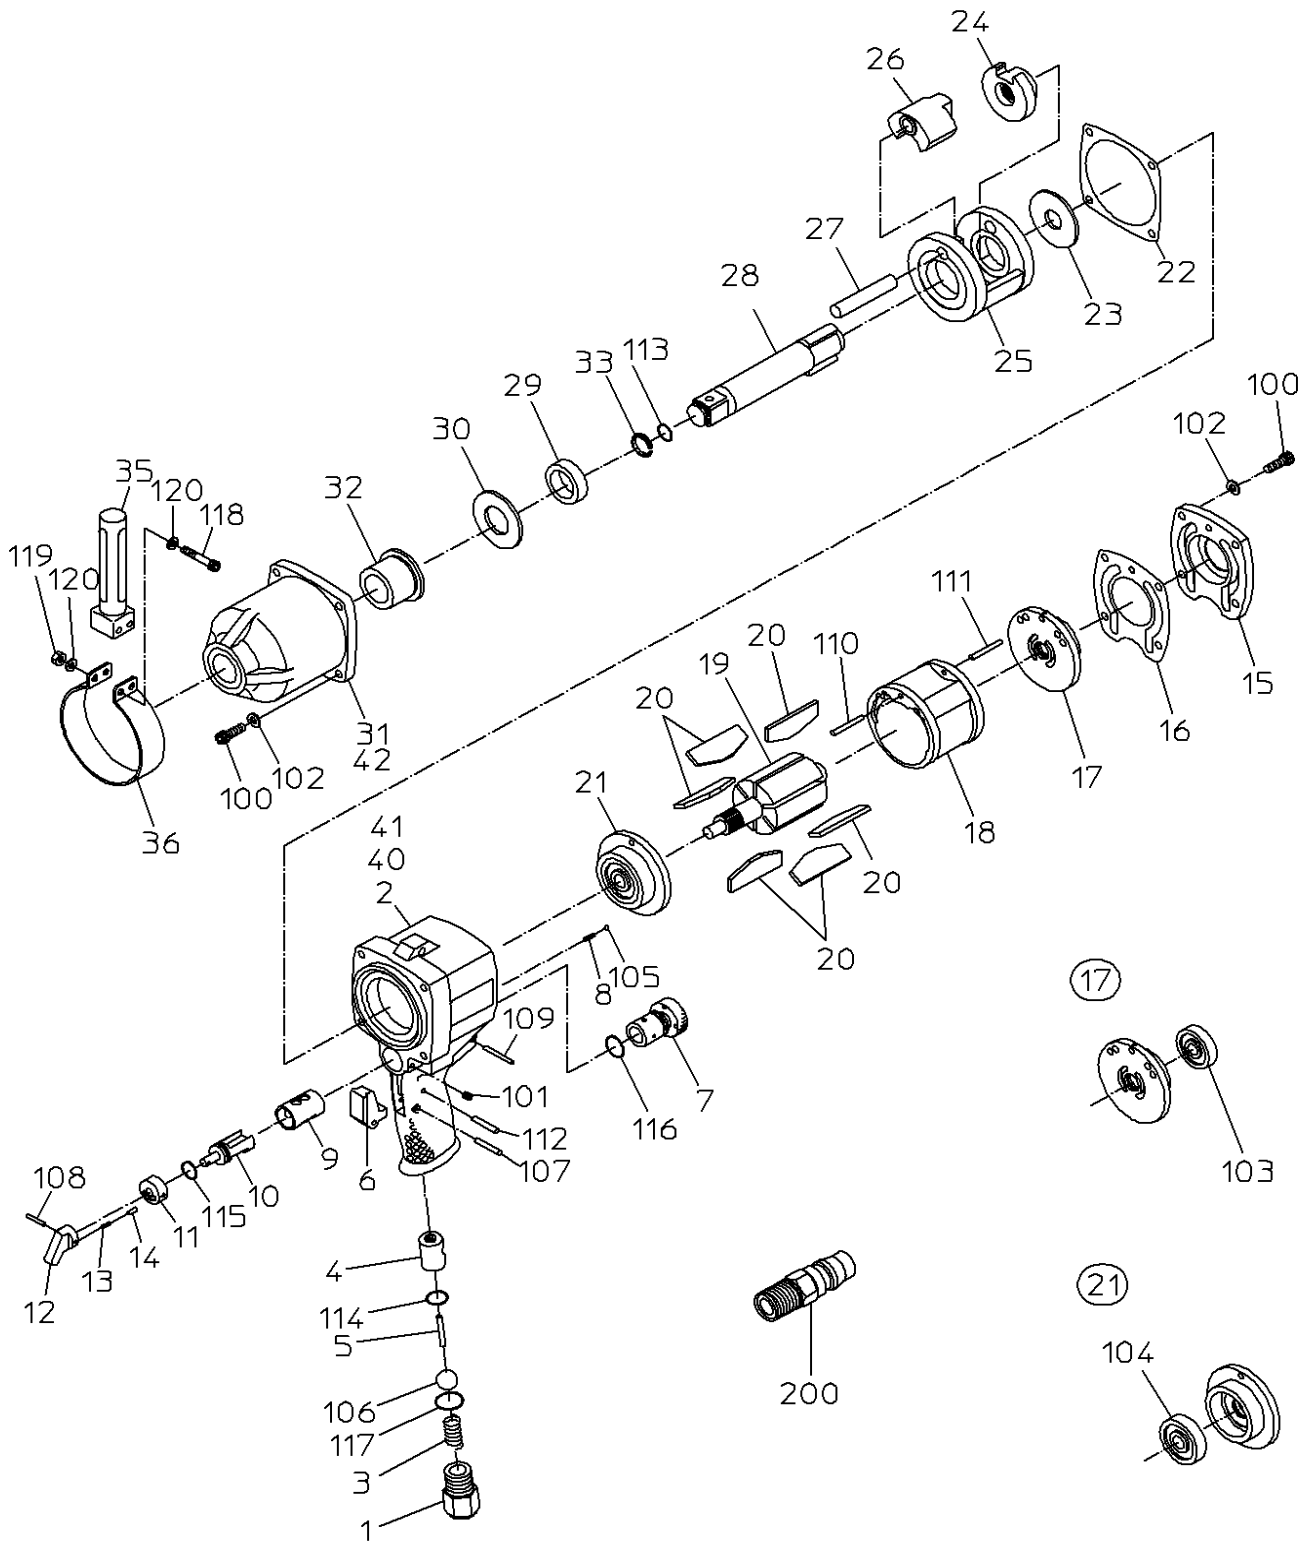

## NW-2800P

526790

符号	品番	品名	個数	備考	定価
1	15206760	インレットワッシュ	1		1,370
2		ハンドル	1	*ハンドルWBにて販売	
3	15202720	スロットルスフリング	1		210
4		スロットルワッシュ	1	*ハンドルWBにて販売	
5	15206780	スロットルピン	1		330
6	15206820	レバー	1		1,190
7	15209710	アシヤストバルブ	1		2,380
8	15200930	スフリング	1		210
9		リバーズワッシュ	1	*ハンドルWBにて販売	
10	15310820	リバーズバルブ	1		2,780
11	15209740	リバーズワッシャ	1		1,490
12	15303540	リバーズレバー	1		2,190
13	15303430	スフリング	1		210
14	15303550	リバーズピン	1		210
15	15220342	ハンドルキャップ	1		5,160
16	15209810	トップシール	1		260
17	15219205	トッププレートWBR	1		7,540
18	15219869	シリンダ	1		10,310
19	15202031	ロータ	1		11,500
20	15219937	ベーン	6		470
21	15219207	ボットムプレートWBR	1		8,140
22	15201980	ボットムシール	1		250
23	15201870	スペーサ	1		2,380
24	15209760	ドライバ	1		7,540
25	15209800	ハンマフレーム	1		16,260
26	15220214	ハンマ	1		7,140
27	15209790	ハンマピン	1		1,490
28	15209750	アンビル	1		11,500
29	15201850	アンビルワッシュ	1		2,590
30	15201880	スラストワッシャ	1		1,640
31		ハンマケース	1	*ハンマケースCPにて販売	
32		ケースワッシュ	1	*ハンマケースCPにて販売	
33	15208970	ストッパリング	1		260
35	15220345	ホルダ	1		
36	15201960	ホルダバンド	1		1,380
40		ネームプレート(警告)	1		
41		ネームプレート(型式)	1		
42		ネームプレート(矢印)	1		
100	74006025	キャップスクリュー	8		260
101	28100457	セットスクリュー	1		210
102	28100525	スフリングワッシャ	8		210
105	28205023	スチールボール	1		210
106	28205061	ステンレスボール	1		370
107	28207110	ローラピン	1		210
108	28208048	スフリングピン	1		210
109	28208060	スフリングピン	1		210
110	25305040	スフリングピン	1		210
111	28208103	スフリングピン	1		210
112	28208105	スフリングピン	1		210
113	63910090	Oリング	1		210
114	61200120	Oリング	1		210
115	61200125	Oリング	1		210
116	61200160	Oリング	1		210
117	61200180	Oリング	1		210
118	74005040	キャップスクリュー	2		210
119	76111205	ナット	2		210
120	76310205	ワッシャ	4		210
200	24901011	カブララック	1		380
		CPリスト			
	15219278	アンビルCP			12,300