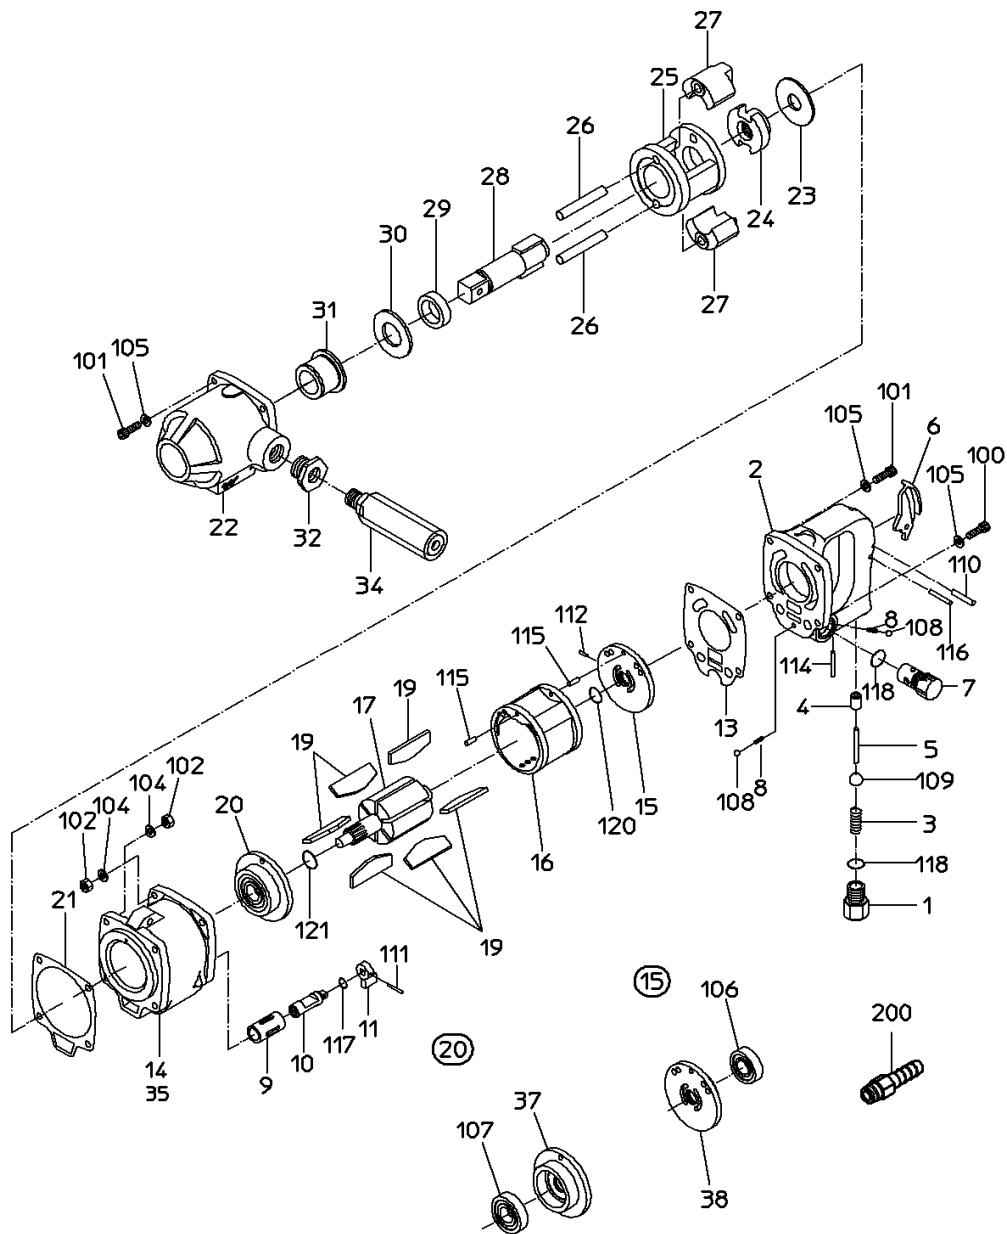

PARTS LIST

NW-16HS

525666

MODEL: NW-16HS

525666

符号	品番	品名	個数	備考	定価
1	15201760	インレットワッシュ	1		760
2		ハンドル	1	*ハンドルWBIにて販売	
3	15201740	スロットルスプリング	1		210
4		スロットルワッシュ	1	*ハンドルWBIにて販売	
5	15201780	スロットルピン	1		330
6	15220238	レバー	1		
7	15201750	アシヤストバルブ	1		2,380
8	15205040	スプリング	2		210
9		リハースワッシュ	1	*ロータースWBIにて販売	
10	15201800	リハースバルブ	1		2,190
11	15201820	リハースレバー	1		920
13	15201970	トップシール	1		330
14		ロータース	1	*ロータースWBIにて販売	
15	15219205	トッププレートWBR	1		7,540
16	15219869	シリンダ	1		10,310
17	15202031	ロータ	1		11,500
19	15219937	ベーン	6		470
20	15219207	ボッタムプレートWBR	1		8,140
21	15203560	ボッタムシール	1		300
22		ハンマケース	1	*ハンマケースWBIにて販売	
23	15201870	スパーサ	1		2,380
24	15201890	ドライバ	1		7,350
25	15201940	ハンマフレーム	1		17,060
26	15201930	ハンマピン	2		1,120
27	15220200	ハンマ	2		6,560
28	15201860	アンビル	1		9,330
29	15201850	アンビルワッシュ	1		2,590
30	15201880	スラストワッシャ	1		1,640
31		ケースワッシュ	1	*ハンマケースWBIにて販売	
32	15202380	ホルダソケット	1		1,250
34	15006040	ホルダ	1		1,920
35		ネームプレート(型式)	1		
100	74006020	キャップスクリュ	2		210
101	74006030	キャップスクリュ	6		210
102	25122010	ナット	6		210
104	76310206	ワッシャ	6		210
105	28100525	スプリングワッシャ	8		210
108	25502120	スチールボール	2		210
109	28205052	ラバーボール	1		300
110	28207224	ローラピン	1		210
111	28208028	スプリングピン	1		210
112	28208056	スプリングピン	1		210
114	28208065	スプリングピン	1		210
115	25305040	スプリングピン	2		210
116	28208109	スプリングピン	1		210
117	61200100	Oリング	1		210
118	61200140	Oリング	2		210

日本ニューマチック工業株式会社
NIPPON PNEUMATIC MFG. CO., LTD.

MODEL: **NW-16HS**

525666

符号	品番		品名	個数	備考	定価
120	63200160		Oリング	1		210
121	63200180		Oリング	1		210
200	24901041		ホースニップル	1		370
			CP リスト			
【15】	15219205		トッププレートWBR			7,540
(38)			トッププレート	1		
(106)	28201089		ホールベアリング	1		710
【20】	15219207		ホッタムプレートWBR			8,140
(37)			ホッタムプレート	1		
(107)	28201090		ホールベアリング	1		830
	15219206		ハンドルWB			14,280
		2, 4, 8, 108, 116				
	15219806		ハンマケースCP			14,810
		22, 31, 32				
	15219867		ロータケースWB			15,470
		9, 14				