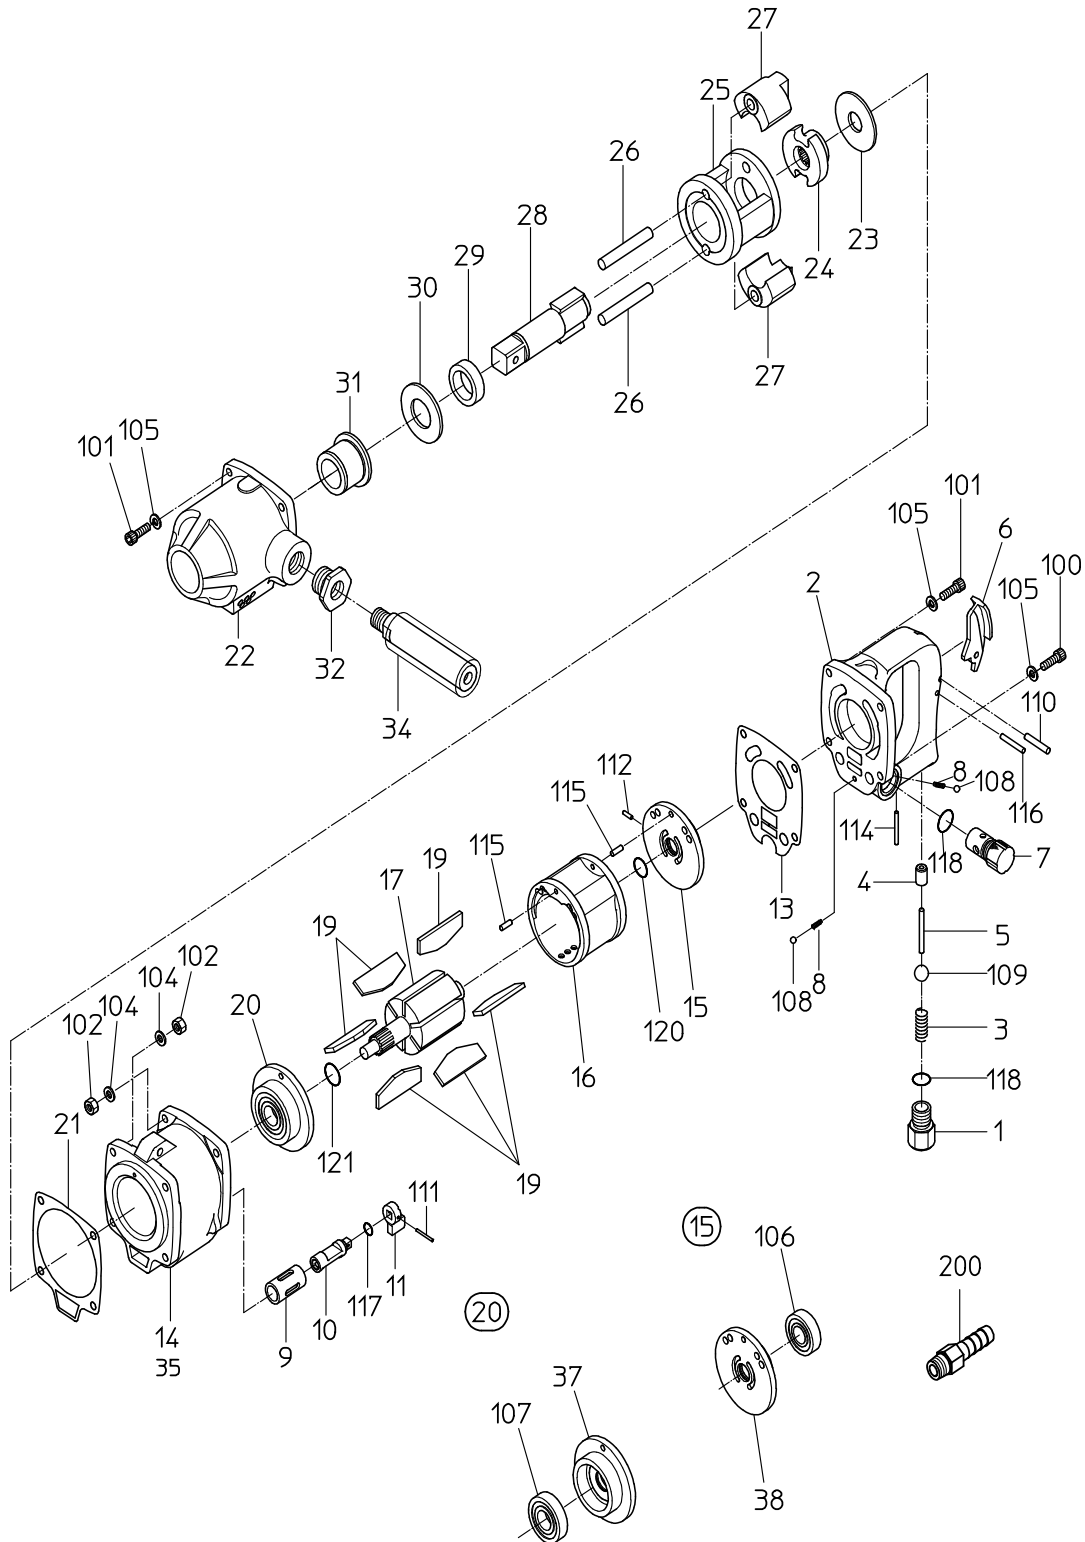

PARTS LIST

NW-16HS(P)

525665

MODEL : **NW-16HS (P)**

525665

符号	品番	品名	個数	備考	定価
1	15201760	インレットフッシュ	1		760
2		ハンドール	1	*ハンドールWBにて販売	
3	15201740	スロットルスフ リング	1		210
4		スロットルフッシュ	1	*ハンドールWBにて販売	
5	15201780	スロットルピン	1		330
6	15201840	レバー	1		1,330
7	15201750	アシキャストバルブ	1		2,380
8	15205040	スフ リング	2		210
9		リハースフッシュ	1	*ロータケースWBにて販売	
10	15201800	リハースバルブ	1		2,190
11	15201820	リハースレバー	1		920
13	15201970	トップ シール	1		330
14		ロータケース	1	*ロータケースWBにて販売	
15	15219205	トップ フレートWBR	1		7,540
16	15219869	シリンダ	1		10,310
17	15202031	ロータ	1		11,500
19	15219937	ベーン	6		470
20	15219207	ホッタームフレートWBR	1		8,140
21	15203560	ホッタームシール	1		300
22		ハンマケース	1	*ハンマケースWBにて販売	
23	15201870	スパーサ	1		2,380
24	15201890	ドライバ	1		7,350
25	15201940	ハンマフレーム	1		17,060
26	15201930	ハンマピン	2		1,120
27	15220200	ハンマ	2		6,560
28	15201860	アンビル	1		9,330
29	15201850	アンビルフッシュ	1		2,590
30	15201880	スラストワッシャ	1		1,640
31		ケースフッシュ	1	*ハンマケースWBにて販売	
32	15202380	ホルダソケット	1		1,250
34	15006040	ホルダ	1		1,920
35	販売不可	ネームプレート	1		
100	74006020	キャップ スクリュ	2		210
101	74006030	キャップ スクリュ	6		210
102	25122010	ナット	6		210
104	76310206	ワッシャ	6		210
105	28100525	スフ リング ワッシャ	8		210
108	25502120	スチールボール	2		210
109	28205052	ラバーボール	1		300

日本ニューマチック工業株式会社
NIPPON PNEUMATIC MFG. CO., LTD.

MODEL : **NW-16HS (P)**

525665

符号	品番	品名	個数	備考	定価
110	28207224	ローラピン	1		210
111	28208028	スプリングピン	1		210
112	28208056	スプリングピン	1		210
114	28208065	スプリングピン	1		210
115	25305040	スプリングピン	2		210
116	28208109	スプリングピン	1		210
117	61200100	Oリング	1		210
118	61200140	Oリング	2		210
120	63200160	Oリング	1		210
121	63200180	Oリング	1		210
200	24901041	ホースニップル	1		370
		CP リスト			
	15219206	ハンドルWB			14,280
		2, 4, 8, 108, 116			
	15219806	ハンマケースCP			14,810
		22, 31, 32			
	15219867	ロータケースWB			15,470
		9, 14			