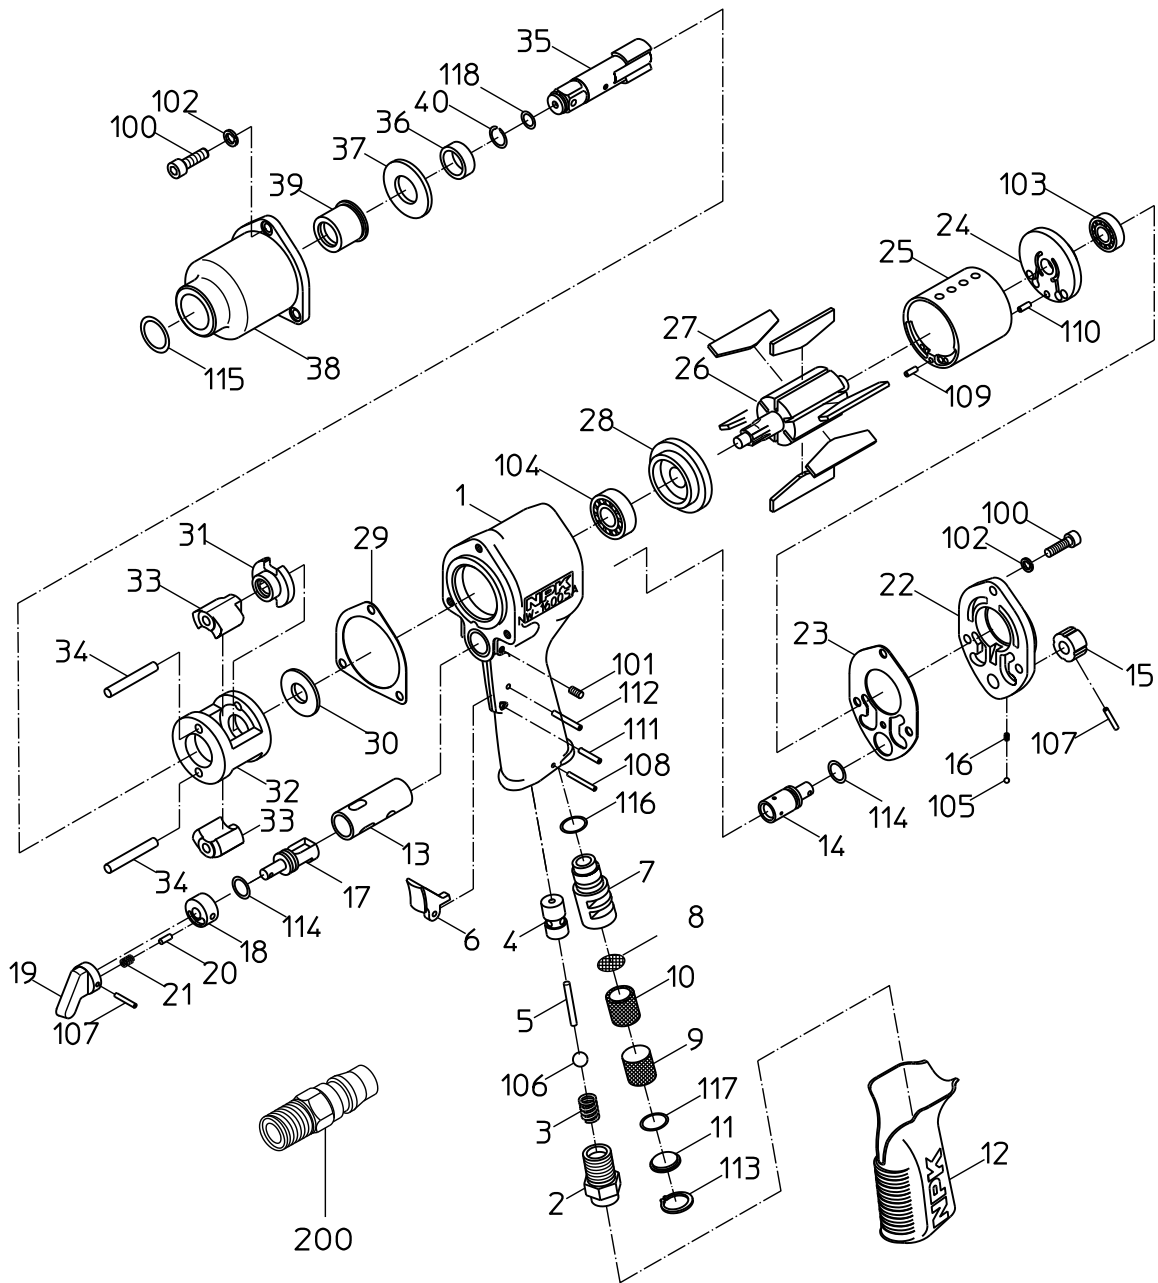

PARTS LIST

NW-1600SA(R)

525964

MODEL: NW-1600SA (R)

525964

符号	品番	品名	個数	備考	定価
1		ハンドル	1	*HANDLE WBにて販売	
2	15205580	インレットフ ッシュ	1		640
3	15205550	スロットルスフ リンク	1		210
4		スロットルフ ッシュ	1	*HANDLE WBにて販売	
5	15205080	スロットルピ ン	1		330
6	15304350	レバ ー	1		1,970
7	15210230	エキゾ ストカバ ー	1		2,990
8	15210390	フィルタ	1		210
9	15210380	スクリーン	1		210
10	15219484	マフラ	1		330
11	15210240	エキゾ ストワッシャ	1		710
12	15210280	ケ リップ	1		640
13		リバ ースフ ッシュ	1	*HANDLE WBにて販売	
14	15210260	アシ ャストバルブ	1		4,760
15	15210270	アシ ャストレバ ー	1		1,040
16	15205040	スフ リンク	1		210
17	15304330	リバ ースバルブ	1		2,190
18	15303560	リバ ースワッシャ	1		1,020
19	15303540	リバ ースレバ ー	1		2,190
20	15303550	リバ ースピ ン	1		210
21	15303430	スフ リンク	1		210
22	15220250	ハンドルキャップ	1		
23	15210330	トップ シール	1		260
24	15210350	トップ フ レート	1		4,760
25	15312438	シリンダ	1		6,950
26	15210370	ロータ	1		8,540
27	15219949	ベ ーン	6		380
28	15210360	ボ ッタムフ レート	1		4,760
29	15210340	ボ ッタムシール	1		210
30	15213580	スペ ーサ	1		1,280
31	15210200	ドライバ	1		5,950
32	15219502	ハンマフレーム	1		6,210
33	15220188	ハンマ	2		5,370
34	15213630	ハンマピ ン	2		710
35	15213950	アンビル	1		5,760
36	15200500	アンビルフ ッシュ	1		1,280
37	15200530	スラストワッシャ	1		830
38		ハンマケース	1	*ハンマケースWBにて販売	
39		ケースフ ッシュ	1	*ハンマケースWBにて販売	
40	15205330	ストッパ リンク	1		210
42	18400665	ネームフ レート(警告)	1		
100	74005018	キャップ スクリュウ	6		210
101	28100457	セットスクリュウ	1		210
102	76420105	スフ リンク ワッシャ	6		260
103	28201112	ボ ールベ アリング	1		900
104	28201052	ボ ールベ アリング	1		870
105	25502120	スチールボ ール	1		210
106	28205051	ラバ ーボ ール	1		210
107	28208048	スフ リンクピ ン	2		210
108	28208051	スフ リンクピ ン	1		210