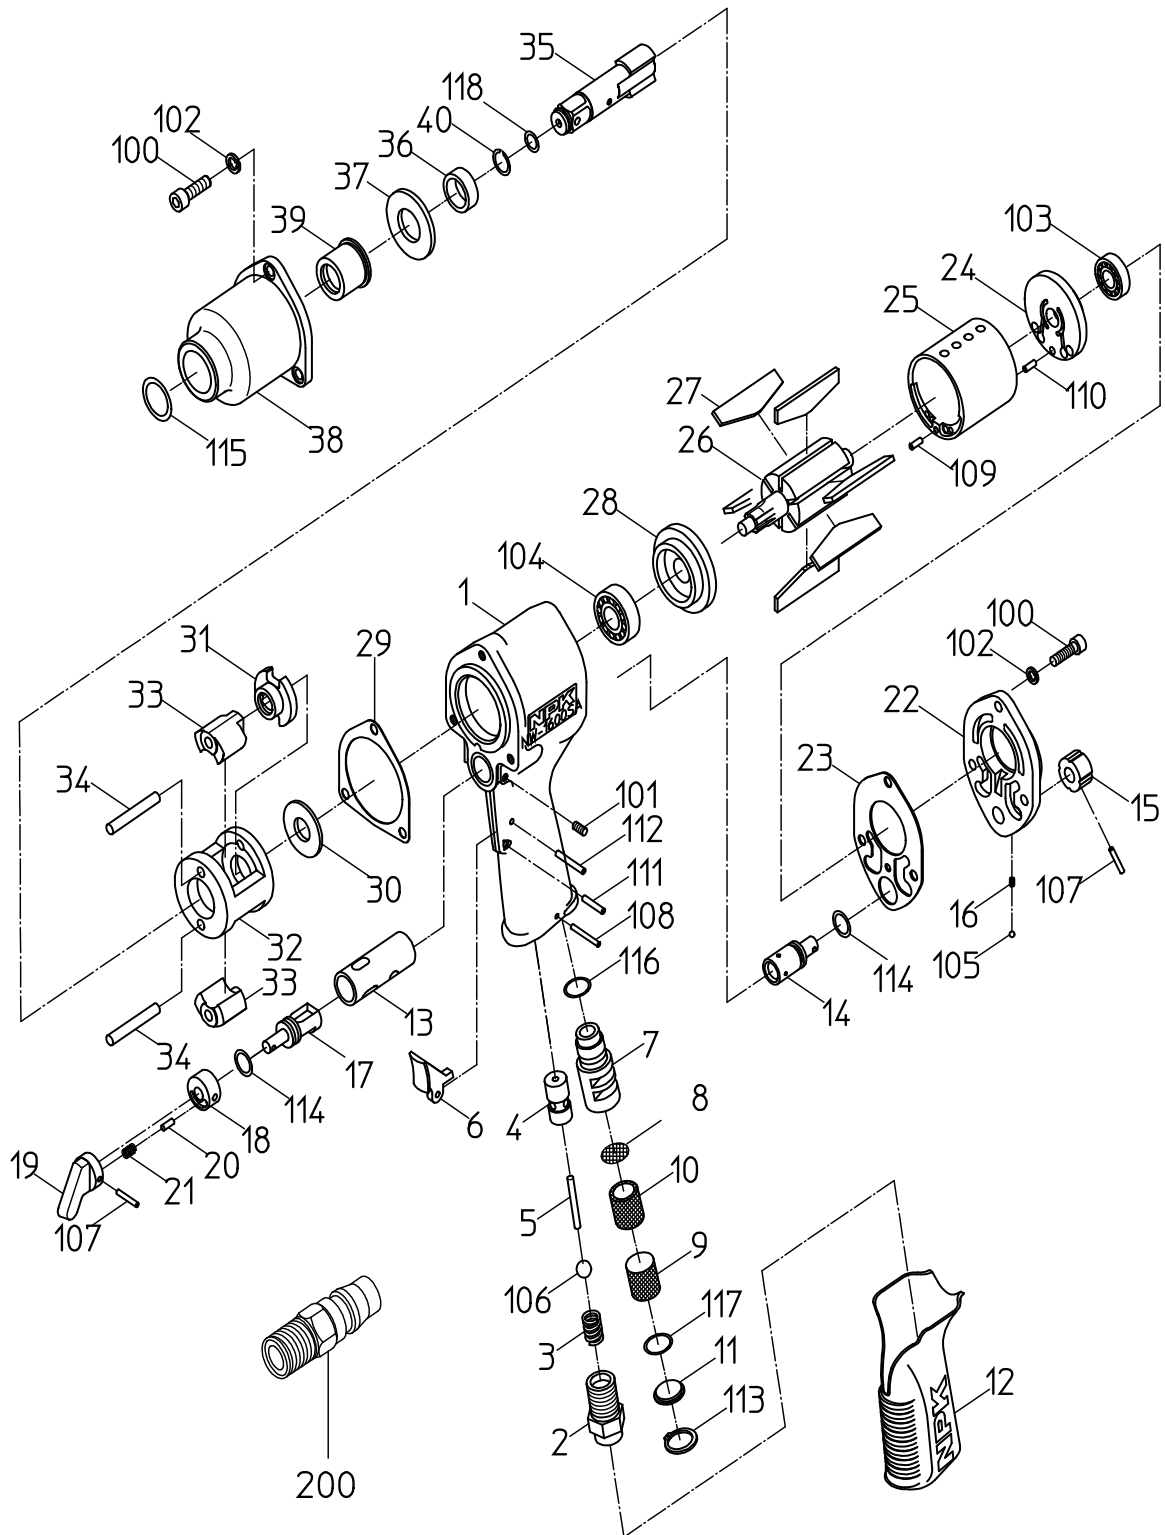

# PARTS LIST

## NW-1600SA

525963

MODEL : **NW-1600SA**

525963

符号	品番	品名	個数	備考	定価
1		ハンド <sup>ル</sup>	1	*ハンド <sup>ル</sup> WBにて販売	
2	15205580	インレットフ <sup>ツ</sup> ッシュ	1		640
3	15205550	スロツトルスフ <sup>グ</sup> リンク <sup>グ</sup>	1		210
4		スロツトルフ <sup>ツ</sup> ッシュ	1	*ハンド <sup>ル</sup> WBにて販売	
5	15205080	スロツトルピ <sup>ン</sup>	1		330
6	15304350	レハ <sup>ー</sup>	1		1,970
7	15210230	エキゾ <sup>スト</sup> カハ <sup>ー</sup>	1		2,990
8	15210390	フィルタ	1		210
9	15210380	スクリーン	1		210
10	15219484	マフラ	1		330
11	15210240	エキゾ <sup>スト</sup> ワツシヤ	1		710
12	15210280	グ <sup>リッ</sup> フ <sup>グ</sup>	1		640
13		リハ <sup>ー</sup> スフ <sup>ツ</sup> ッシュ	1	*ハンド <sup>ル</sup> WBにて販売	
14	15210260	アジ <sup>ャ</sup> ストハ <sup>ル</sup> フ <sup>グ</sup>	1		4,760
15	15210270	アジ <sup>ャ</sup> ストレハ <sup>ー</sup>	1		1,040
16	15205040	スフ <sup>グ</sup> リンク <sup>グ</sup>	1		210
17	15304330	リハ <sup>ー</sup> スハ <sup>ル</sup> フ <sup>グ</sup>	1		2,190
18	15303560	リハ <sup>ー</sup> スワツシヤ	1		1,020
19	15303540	リハ <sup>ー</sup> スレハ <sup>ー</sup>	1		2,190
20	15303550	リハ <sup>ー</sup> スピ <sup>ン</sup>	1		210
21	15303430	スフ <sup>グ</sup> リンク <sup>グ</sup>	1		210
22	15210300	ハンド <sup>ル</sup> キャッ <sup>グ</sup>	1		2,990
23	15210330	トップ <sup>グ</sup> シール	1		260
24	15210350	トップ <sup>グ</sup> フ <sup>グ</sup> レート	1		4,760
25	15312438	シリンダ <sup>グ</sup>	1		6,950
26	15210370	ロータ	1		8,540
27	15219949	ベ <sup>ーン</sup>	6		380
28	15210360	ホ <sup>ッ</sup> タムフ <sup>グ</sup> レート	1		4,760
29	15210340	ホ <sup>ッ</sup> タムシール	1		210
30	15213580	スハ <sup>ー</sup> サ	1		1,280
31	15210200	ト <sup>グ</sup> ライハ <sup>グ</sup>	1		5,950
32	15219502	ハンマフレーム	1		6,210
33	15220188	ハンマ	2		5,370
34	15213630	ハンマピ <sup>ン</sup>	2		710
35	15213950	アンピ <sup>ル</sup>	1		5,760
36	15200500	アンピ <sup>ル</sup> フ <sup>ツ</sup> ッシュ	1		1,280
37	15200530	スラストワツシヤ	1		830
38		ハンマケース	1	*ハンマケースWBにて販売	
39		ケースフ <sup>ツ</sup> ッシュ	1	*ハンマケースWBにて販売	