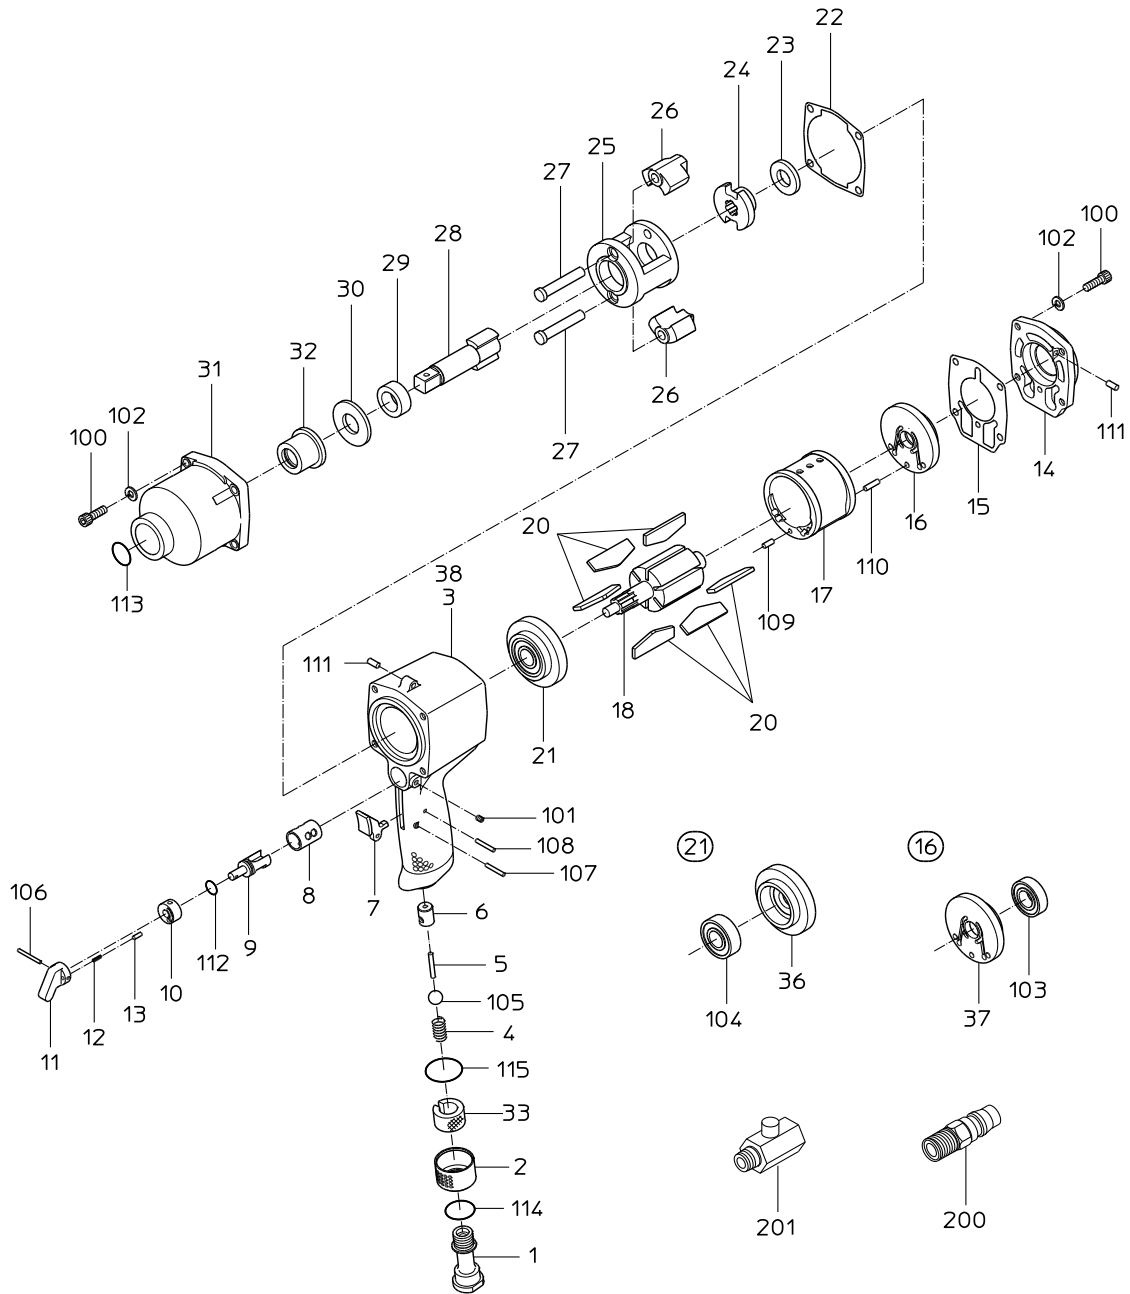

# PARTS LIST

## NW-14H(P)

525679

MODEL: NW-14H(P)

525679

符号	品番	品名	個数	備考	定価
1	15203270	インレットブッシュ	1		2,380
2	15203260	エキゾーストカバー	1		2,380
3		ハントル	1	*ハンドルWBにて販売	
4	15207610	スロットルスプリング	1		210
5	15203280	スロットルピン	1		210
6		スロットルブッシュ	1	*ハンドルWBにて販売	
7	15304350	レバー	1		1,970
8		リバーブッシュ	1	*ハンドルWBにて販売	
9	15304330	リバーハンドル	1		2,190
10	15303560	リバーズワッシャ	1		1,020
11	15303540	リバーズレバー	1		2,190
12	15303430	スプリング	1		210
13	15303550	リバーズピン	1		210
14	15220282	ハントルキャップ	1		
15	15203390	トップシール	1		210
16	15219222	トッププレートWBR	1		6,950
17	15219985	シリンダ	1		8,330
18	15203432	ロータ	1		8,730
20	15219936	ベーン	6		440
21	15219224	ホットタムプレートWBR	1		6,350
22	15203400	ホットタムシール	1		210
23	15201090	スベーター	1		900
24	15203330	トライバ	1		6,350
25	15201160	ハンマフレーム	1		13,300
26	15220199	ハンマ	2		5,560
27	15201150	ハンマピン	2		1,120
28	15201080	アンビル	1		6,950
29	15201070	アンビルブッシュ	1		2,380
30	15201100	スラストワッシャ	1		970
31		ハンマケース	1	*ハンマケースWBにて販売	
32		ケースブッシュ	1	*ハンマケースWBにて販売	
33	15304260	マフラー	1		210
38		ネームプレート(警告)	1		
100	74006018	キャップスクリュー	8		210
101	28100457	セットスクリュー	1		210
102	28100525	スプリングワッシャ	8		210
105	28205050	ラバーボール	1		210
106	28208048	スプリングピン	1		210
107	28208060	スプリングピン	1		210
108	25305020	スプリングピン	1		210
109	25305040	スプリングピン	1		210
110	28208103	スプリングピン	1		210
111	28208115	スプリングピン	2		210
112	61200090	Oリング	1		210
113	61200180	Oリング	1		210
114	25401270	Oリング	1		210
115	63200224	Oリング	1		210
200	24901010	カブラクラ	1		310
201	24999065	パワーレギュレータ	1		2,190

MODEL: **NW-14H(P)**

525679

符号	品番	品名	個数	備考	定価
		CPリスト			
【16】	15219222	トッププレートWBR			6,950
(37)	15203410	トッププレート	1		
(103)	28201081	ホールベアリング	1		750
【21】	15219224	ホッタムプレートWBR			6,350
(36)	15203420	ホッタムプレート	1		
(104)	28201089	ホールベアリング	1		710
	15220283	ハンドルWB			
		3, 6, 8, 108, 111			
	15220286	ハンマケースCP			11,310
		31, 32, 113			
	15220285	ハンドルCP			
		1, 2, 3, 4, 5, 6, 7, 8, 9, 10, 11, 12, 13, 33, 101,			
		105, 106, 107, 108, 111, 112, 114, 115			
	15220284	ハンマケースWB			
		31, 32			