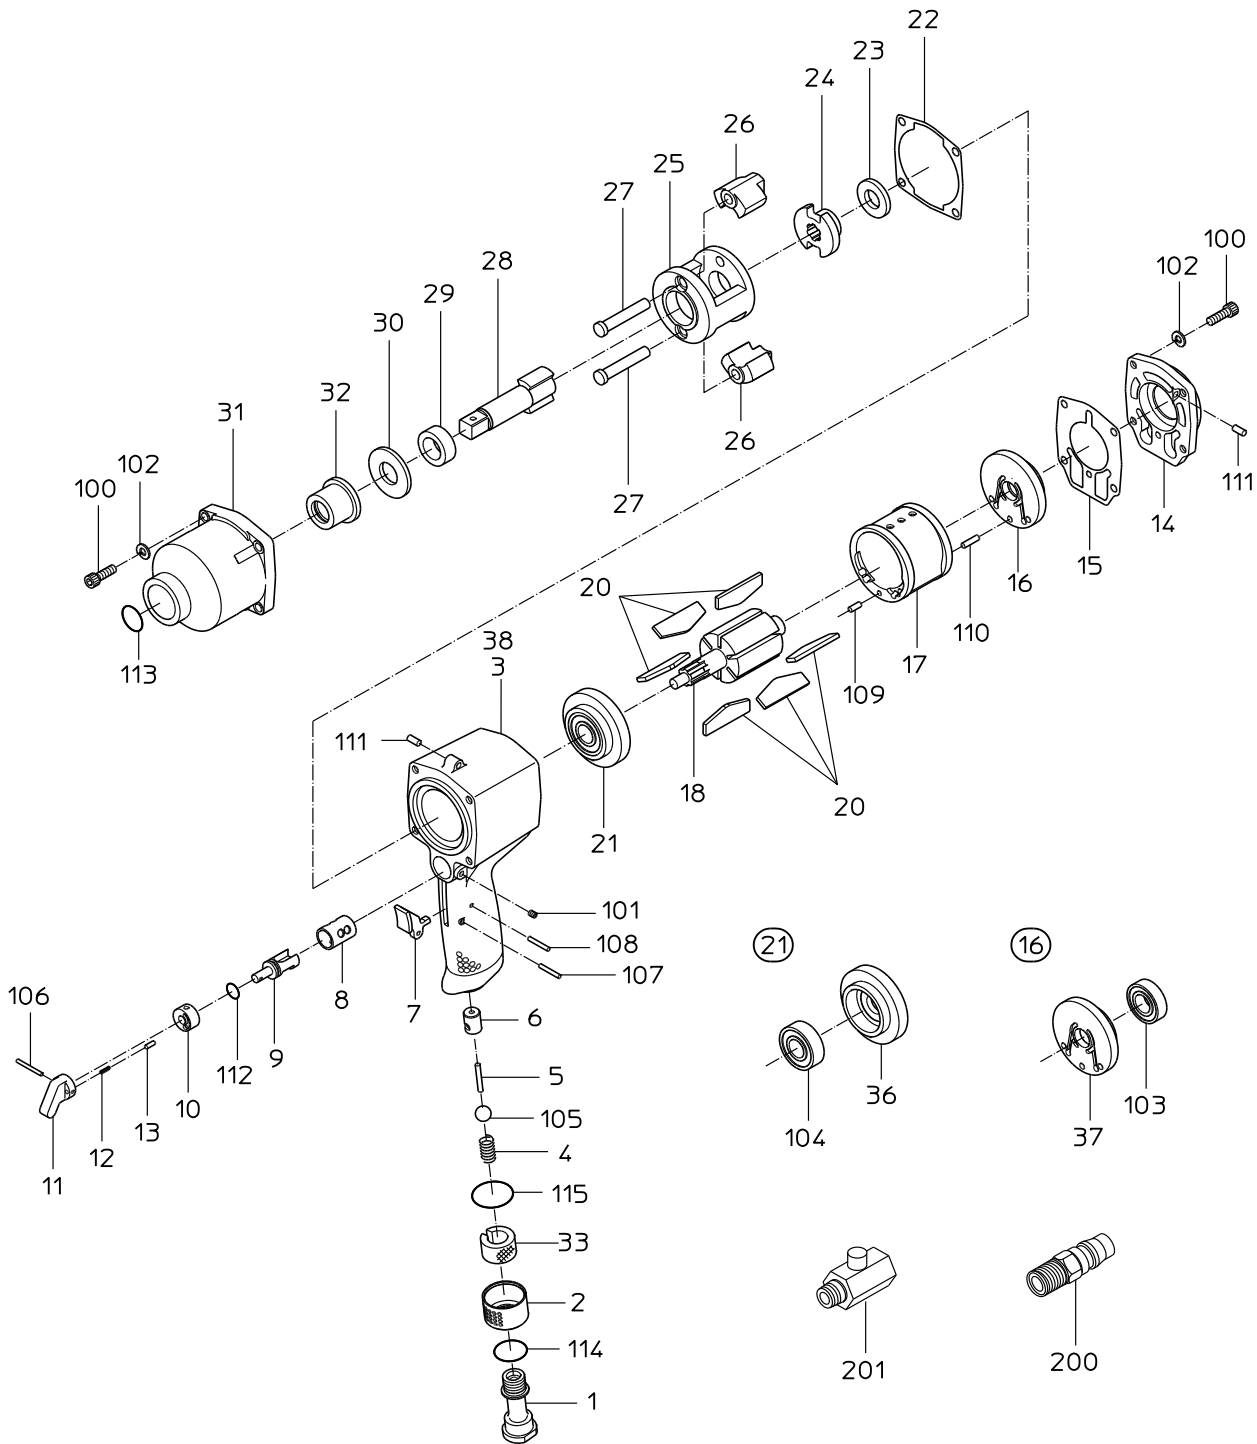

PARTS LIST

NW-14H(P)

525677

MODEL: NW-14H(P)

525677

符号	品番	品名	個数	備考	定価
1	15203270	インレットブッシュ	1		2,380
2	15203260	エキゾーストカバー	1		2,380
3		ハンドル	1	*ハンドルWBにて販売	
4	15207610	スロットルスプリング	1		210
5	15203280	スロットルピン	1		210
6		スロットルブッシュ	1	*ハンドルWBにて販売	
7	15304350	レバー	1		1,970
8		リバーブッシュ	1	*ハンドルWBにて販売	
9	15304330	リバーハンドル	1		2,190
10	15303560	リバーズワッシャ	1		1,020
11	15303540	リバーズレバー	1		2,190
12	15303430	スプリング	1		210
13	15303550	リバーズピン	1		210
14	15219956	ハンドルキャップ	1		5,370
15	15203390	トップシール	1		210
16	15219222	トッププレートWBR	1		6,950
17	15219985	シリンダ	1		8,330
18	15203432	ロータ	1		8,730
20	15219936	ベーン	6		440
21	15219224	ホットタムプレートWBR	1		6,350
22	15203400	ホットタムシール	1		210
23	15201090	スベーク	1		900
24	15203330	トライバ	1		6,350
25	15201160	ハンマフレーム	1		13,300
26	15220199	ハンマ	2		5,560
27	15201150	ハンマピン	2		1,120
28	15201080	アンビル	1		6,950
29	15201070	アンビルブッシュ	1		2,380
30	15201100	スラストワッシャ	1		970
31		ハンマケース	1	*ハンマケースWBにて販売	
32		ケースブッシュ	1	*ハンマケースWBにて販売	
33	15304260	マフラー	1		210
38		ネームプレート(警告)	1	*販売不可	
100	74006018	キャップスクリュウ	8		210
101	28100457	セットスクリュウ	1		210
102	28100525	スプリングワッシャ	8		210
105	28205050	ラバーホール	1		210
106	28208048	スプリングピン	1		210
107	28208060	スプリングピン	1		210
108	25305020	スプリングピン	1		210
109	25305040	スプリングピン	1		210
110	28208103	スプリングピン	1		210
111	28208115	スプリングピン	2		210
112	61200090	Oリング	1		210
113	61200180	Oリング	1		210
114	25401270	Oリング	1		210
115	63200224	Oリング	1		210
200	24901010	カブララック	1		310
201	24999065	パワーレギュレータ	1		2,190
		CPリスト			
【16】	15219222	トッププレートWBR			6,950
(37)	15203410	トッププレート	1		
(103)	28201081	ボールベアリング	1		

日本ニューマチック工業株式会社
NIPPON PNEUMATIC MFG. CO., LTD.

MODEL: **NW-14H(P)**

525677

符号	品番	品名	個数	備考	定価
【21】	15219224	ホッタムプレートWBR			6,350
(36)	15203420	ホッタムプレート	1		
(104)	28201089	ホールベアリング	1		
	15220121	ハンドルWB			18,450
		3, 6, 8, 108, 111			
	15219327	ハンマケースCP			11,310
		31, 32, 113			
	15220122	ハンドルCP			30,520
		1, 2, 3, 4, 5, 6, 7, 8, 9, 10, 11, 12, 13, 33, 101, 105, 106, 107, 108, 111, 112, 114, 115			
	15219791	ハンマケースWB			10,920
		31, 32			