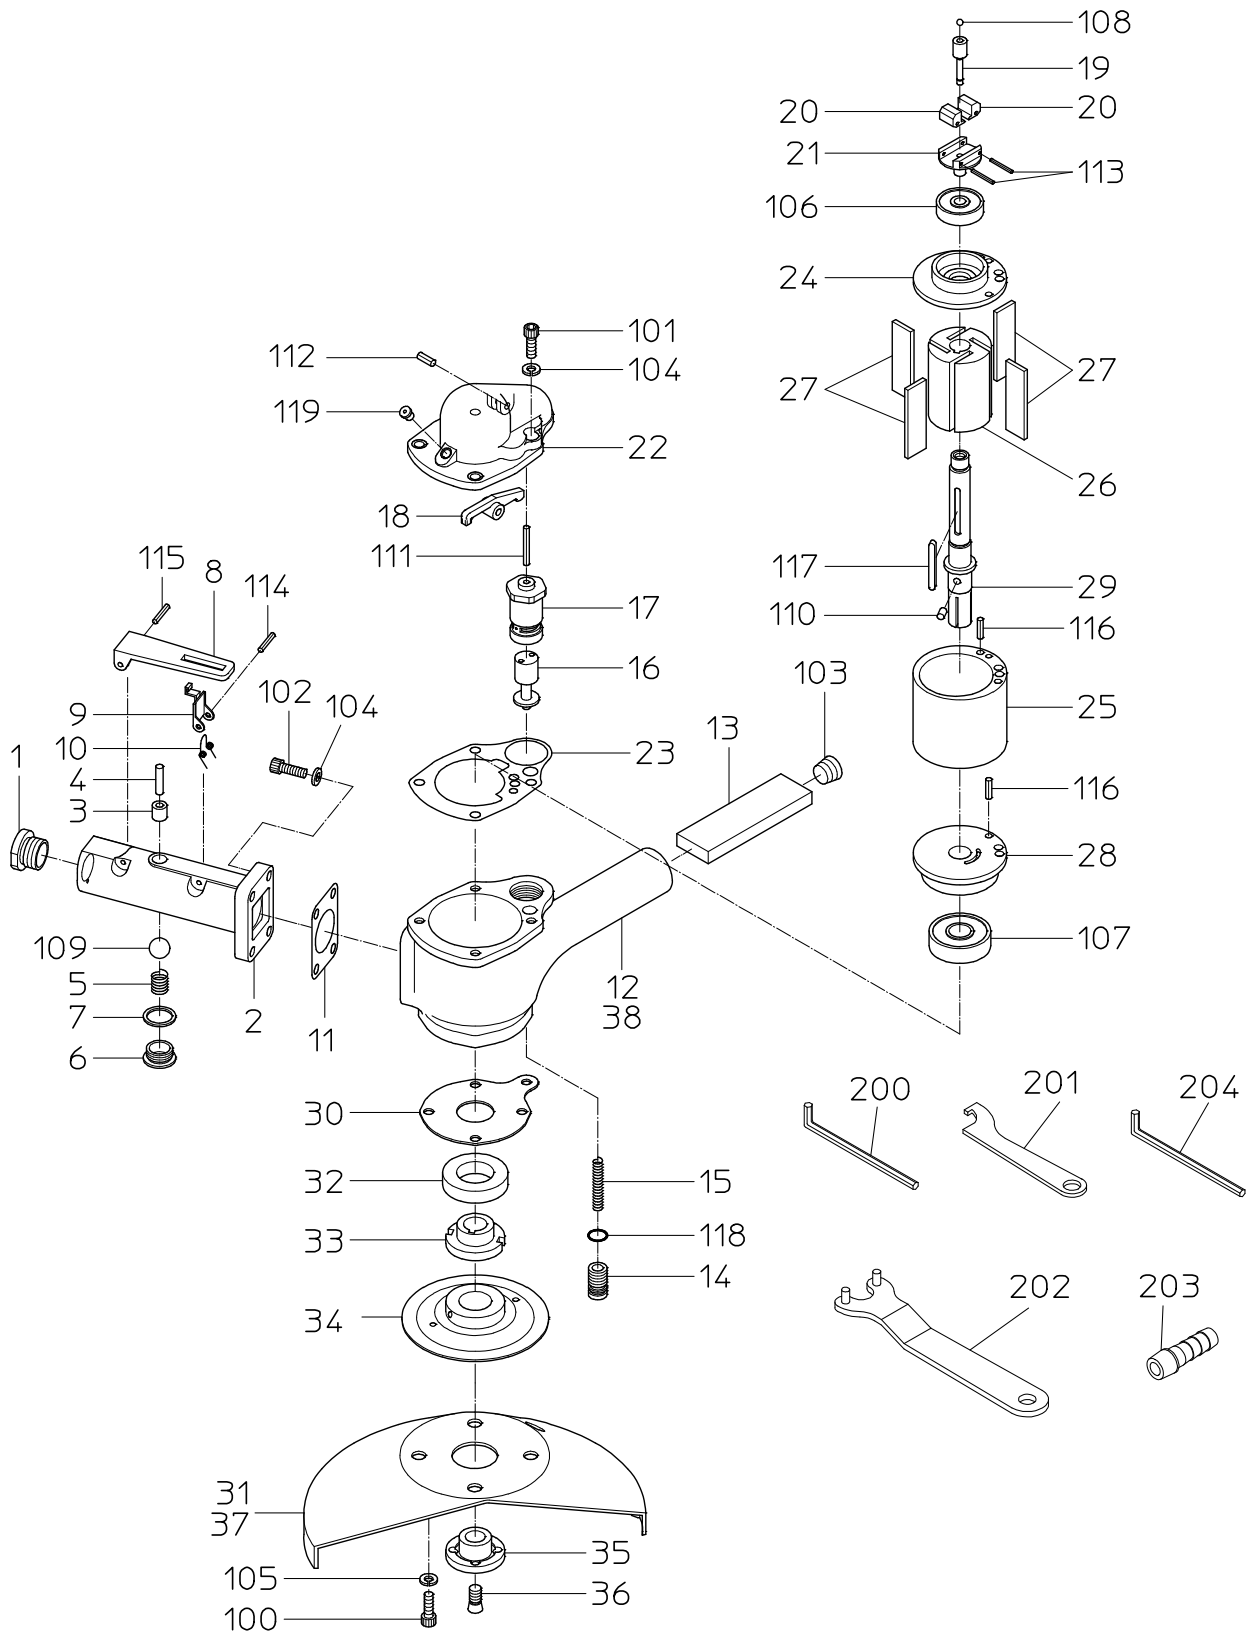

PARTS LIST

NVG-230SLW

551671

日本ニューマチック工業株式会社
NIPPON PNEUMATIC MFG. CO., LTD.

パーツリスト PARTS LIST

(1/2)

型式 MODEL: **NVG-230SLW** 551671

符号	品番	品名	備考	個数	定価
1	15210840	インレット° ッシュ		1	1,120
2	15010350	スロットル°ア°ハ°		1	7,940
3	15009270	スロットル° ッシュ		1	540
4	15009280	スロットル°ピ°ン		1	210
5	15009260	スロットル°ス°フ° リンク°		1	210
6	15009290	スロットル°フ° ラク°		1	730
7	15009340	ラ°ハ° °ア° °ハ° ッキン		1	210
8	15008260	レ°ハ° °ー		1	1,110
9	15008270	ストッ°ハ°		1	1,280
10	15008230	ストッ°ハ° °ス°フ° リンク°		1	470
11	15009030	シール°ハ° ッキン		1	210
12	15009440	ロー°タ°ケ°ス		1	16,660
13	15009150	オイ°ラ°フ°エ°ルト		1	210
14	15008770	ア°ジ° ャ°スト°ス°クリ°ュ		1	730
15	15008740	ガ° °ハ° °ナ°ス°フ° リンク°		1	250
16	15009370	ガ° °ハ° °ナ°ハ°ル°フ°		1	2,780
17	15009380	ガ° °ハ° °ナ°フ° ッシュ		1	3,380
18	15008860	ガ° °ハ° °ナ°レ°ハ° °ー		1	1,730
19	15009390	ガ° °ハ° °ナ°ス°ピ°ント°ル		1	1,090
20	15008310	ガ° °ハ° °ナ°ウ°エ°イト		2	1,250
21	15007700	ガ° °ハ° °ナ°ホ° °テ°ィ		1	1,570
22	15008960	ハ°ント° °ル°キャ°ッ°フ°		1	5,760
23	15009040	トッ°フ° シール		1	330
24	15009420	トッ°フ° °レ°ート		1	4,760
25	15009050	シリン°ダ°		1	9,330
26	15009430	ロー°タ°		1	11,110
27	15009070	ベ° °ー°ン		4	440
28	15009080	ホ° °ッ°タ°ム° °レ°ート		1	4,760
29	15009460	スト°ー°ン°ス°ピ°ント° °ル		1	6,950
30	15009120	ベ° °ア°リン°ク° °カ°ハ° °ー		1	880
31	15010190	スト°ー°ン°カ°ハ° °ー		1	5,560
32	15009140	フェ°ルト°リン°ク°		1	230
33	15009410	スト°ー°ン°フ°ラン°ジ°		1	3,780
34	15009540	ハ° °ッ°ク°フ°ラン°ジ°		1	4,180
35	15006060	ホ°ィ°ル°ナ°ッ°ト		1	2,380
36	15006300	ロ°ック°ス°クリ°ュ		1	710
37		ネ°ーム° °レ°ート		1	
38		ネ°ーム° °レ°ート		1	
100	28100358	キャ°ッ° °ス°クリ°ュ		4	210
101	28100359	キャ°ッ° °ス°クリ°ュ		4	210
102	28100360	キャ°ッ° °ス°クリ°ュ		4	210
103	28100503	六°角° °穴°付° °フ° ラク°		1	210
104	28100525	ス°フ° °リン°ク° °ワ°ッ°シ°ャ		8	210
105	28100526	ス°フ° °リン°ク° °ワ°ッ°シ°ャ		4	210
106	28201088	ホ° °ー°ル° °ベ° °ア°リン°ク°		1	620
107	28201099	ホ° °ー°ル° °ベ° °ア°リン°ク°		1	850
108	25502120	スチ°ル°ホ° °ー°ル		1	210
109	28205053	ラ°ハ° °ー°ホ° °ー°ル		1	400
110	28206087	ピ°ン		1	210
111	28206119	ピ°ン		1	470
112	28207131	ロ°ー°ラ° °ピ°ン		1	210
113	28208030	ス°フ° °リン°ク° °ピ°ン		2	210
114	28208061	ス°フ° °リン°ク° °ピ°ン		1	210
115	25305020	ス°フ° °リン°ク° °ピ°ン		1	210
116	28208102	ス°フ° °リン°ク° °ピ°ン		2	210
117	28209023	キ°ー		1	210