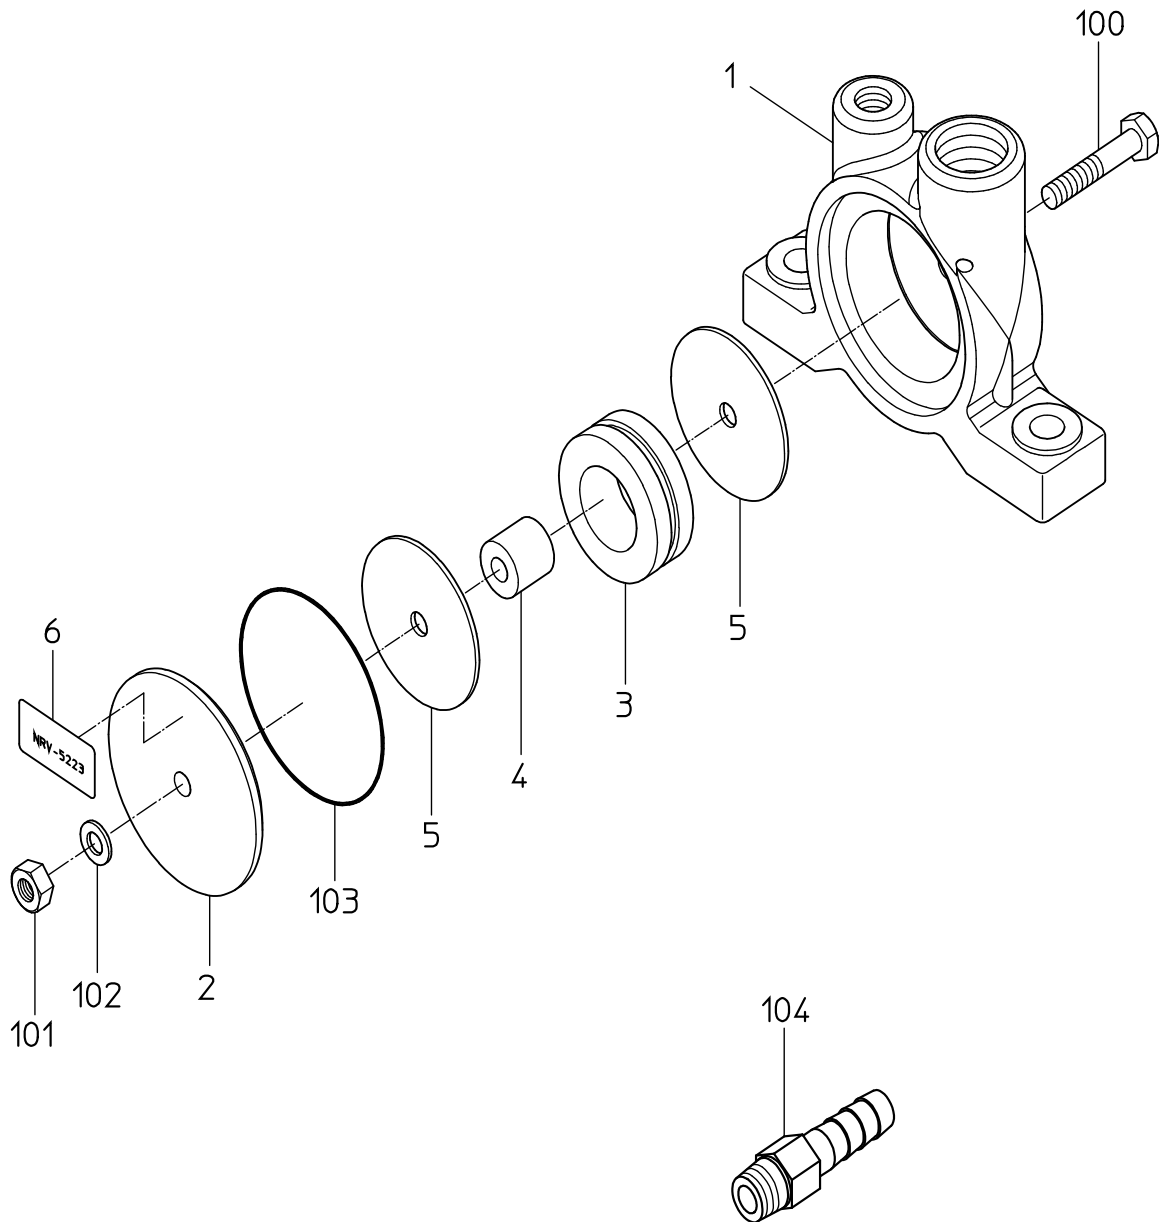

# PARTS LIST

## NRV-5223

604635

MODEL : **NRV-5223**

604635

符号	品番	品名	個数	備考	定価
1	17515034	ロータケース	1		19,440
2	17513090	エンドフレート	1		1,920
3	17513100	ロータ	1		4,180
4	17513130	サポータ	1		540
5	17513120	ロータワッシャ	2		1,400
6	販売不可	ネームプレート	1		
100	72208045	六角ホルト	1		210
101	76111208	ナット	1		210
102	76310208	ワッシャ	1		210
103	25401490	Oリング	1		210
104	24901037	ホースニップル	1		350