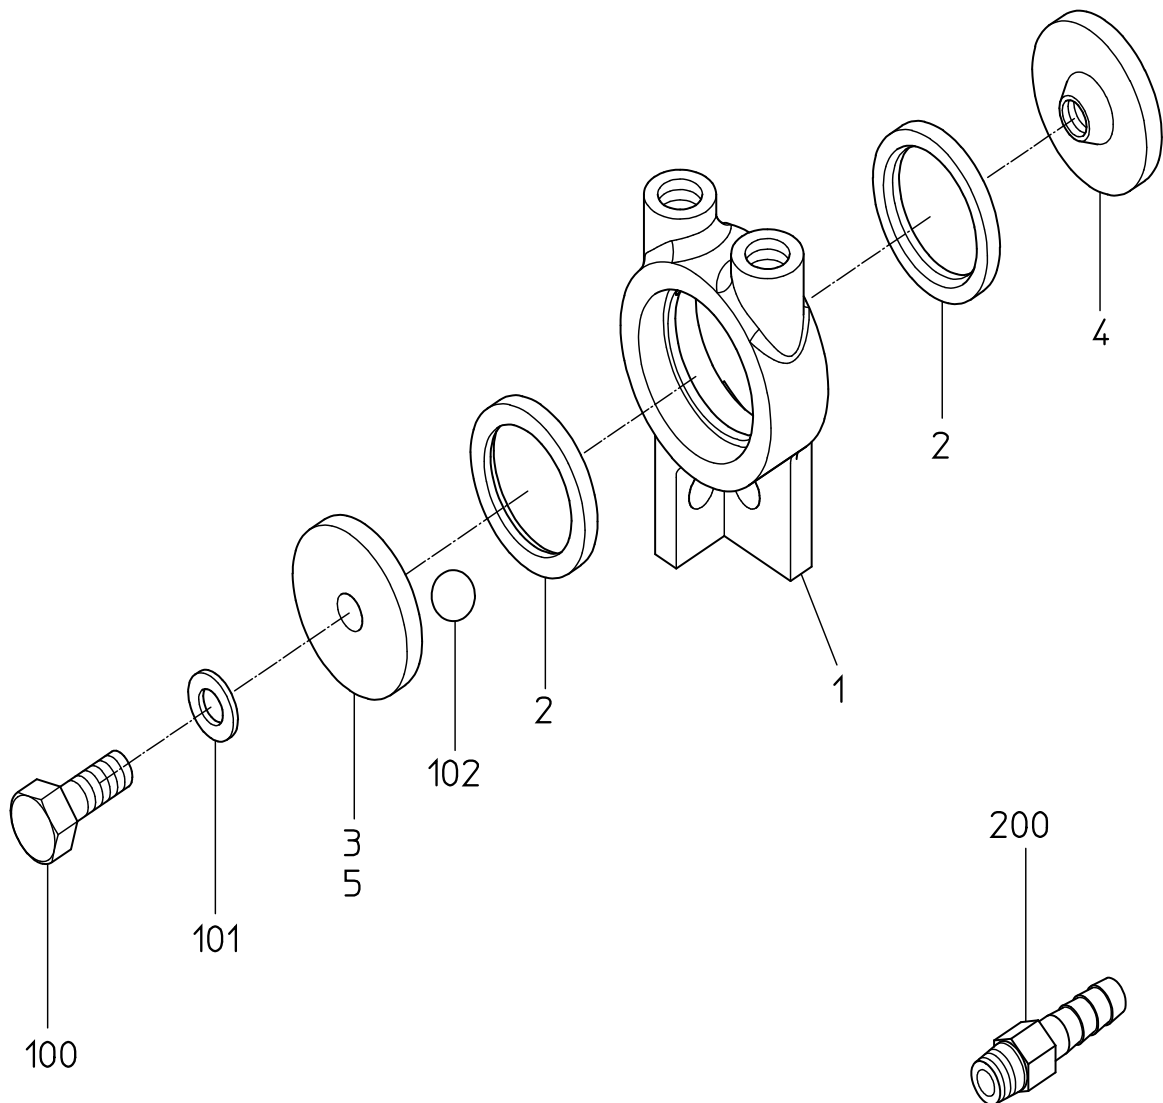

PARTS LIST

NRV-30112

604759

MODEL : **NRV-30112**

604759

符号	品番	品名	個数	備考	定価
1	17515028	シリンダ*	1		13,490
2	17513910	ホ*ールホルダ*	2		4,370
3	17513890	トッププレート	1		2,380
4	17513900	ホ*ットラムプレート	1		2,990
5	販売不可	ネームプレート	1		
100	71008022	六角ホ*ルト	1		210
101	28100747	シールワッシャ	1		210
102	25502100	スチールホ*ール	1		210
200	24901036	ホ*ースニツプル	1		330