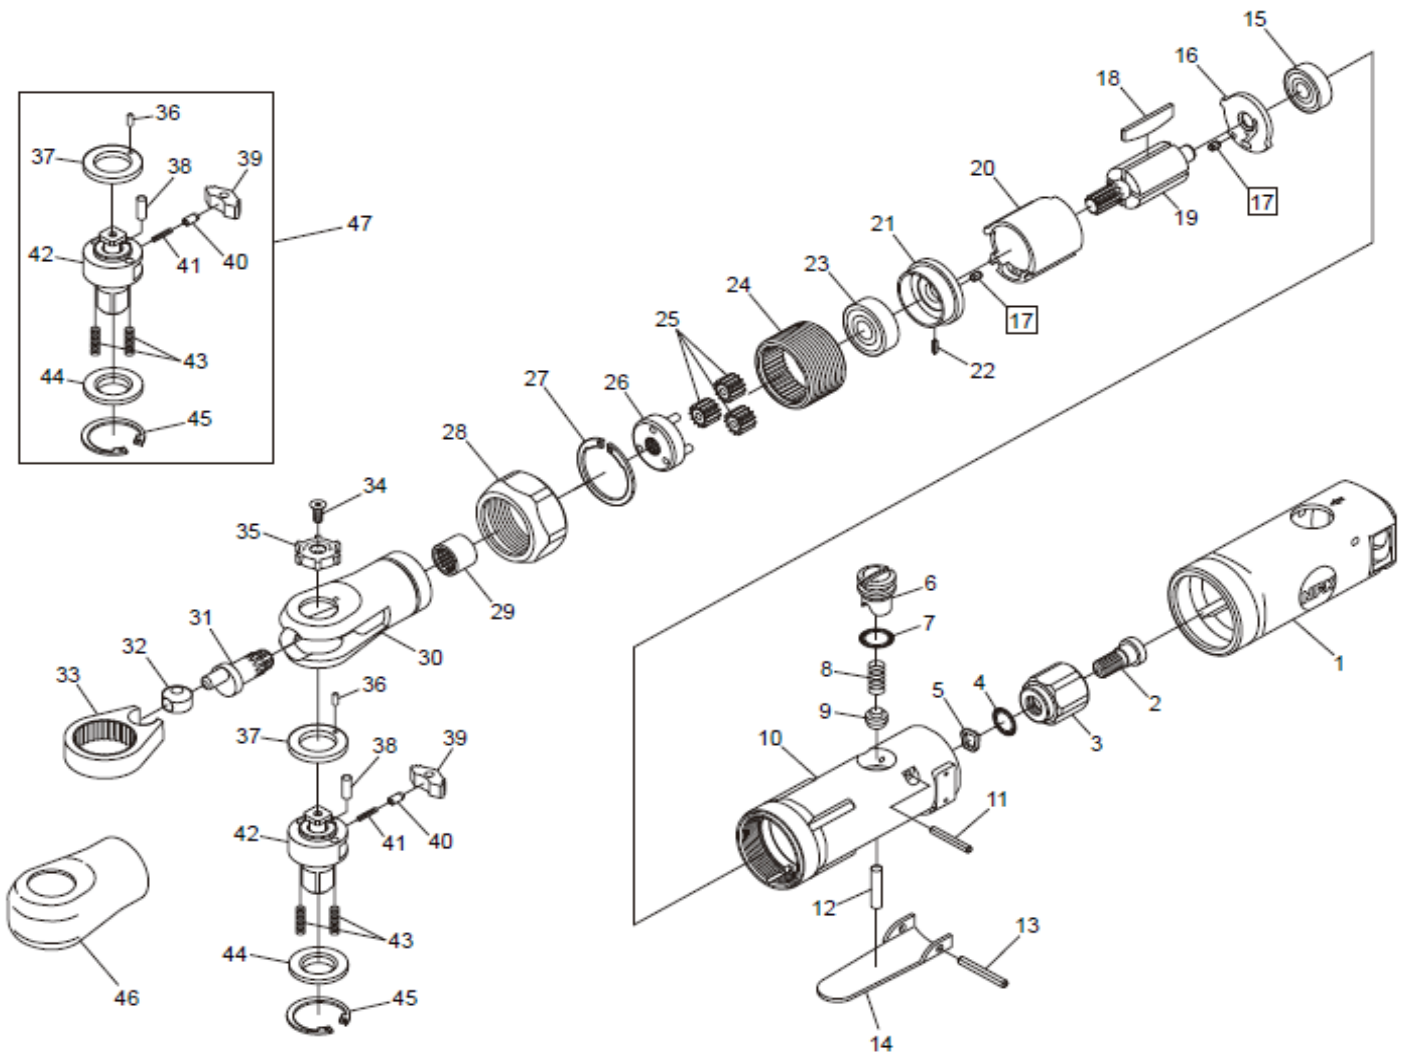

PARTS LIST

NRR-8D

526990

MODEL: **NRR-8D**

526990

符号	品番	品名	個数	備考	定価
1	15220441	ラバ-ハウジング	1		2,450
2	15217580	インナーブッシュ	1		2,190
3	15217520	インレットブッシュ	1		2,990
4	61200080	Oリング	1		210
5	15220442	波座金	1		200
6	15217550	エアレギュレータ	1		710
7	63200090	Oリング	1		210
8	15217210	スロットルスプリンク	1		350
9	15217260	スロットルバルブ	1		310
10	15220150	ハンドル	1		6,020
11	28208050	スプリンクピン	1		210
12	28207110	ローレビン	1		210
13	28208064	スプリンクピン	1		210
14	15217540	レバ-	1		1,280
15	28201076	ホ-ルベアリング	1		1,450
16	15220148	トッププレート	1		780
17	28208040	スプリンクピン	2		210
18	15217380	ベ-ン	4		490
19	15220149	ロータ	1		3,440
20	15217360	シリンダ	1		3,970
21	15217590	ホ-ットムプレート	1		2,780
22	28208003	スプリンクピン	1		210
23	28201030	ホ-ルベアリング	1		710
24	15217410	インタナルギヤ	1		3,180
25	15217440	フ-ラネットギヤ	3		1,140
26	15217420	ギヤフレーム	1		2,380
27	25307918	リテーナリング	1		210
28	15220443	クランクナット	1		2,870
30	15220444	ラチェットハウジング	1		9,130
31	15217630	クランクシャフト	1		3,180
32	15217340	ドライバブッシュ	1		1,190
33	15217450	ラチェットヨーク	1		4,570
34	15220445	トメネジ	1		200
35	15220446	リバ-スホ-タン	1		940
36	15220447	ピン	1		200
37	15220448	ワッシャ	1		940
38	15217350	ピン	1		210
39	15217470	ラチェットホ-ル	1		1,310
40	15217480	ロックピン	1		250
41	15217230	ロックスプリンク	1		210
42	15220449	アンビル	1		6,290
43	15220450	ブッシュスプリンク	2		200
44	15217330	スラストワッシャ	1		850
45	25307922	リテーナリング	1		210
46	15220451	ラチェットブ-ツ	1		470
48		ネ-ムプレート(型式)	1		
200	24901010	カブラブ-ラケ	1		310
		CPリスト			
47	15220452	アンビルCP			8,380
【30】	15220444	ラチェットハウジング			9,130
29	28203006	ニ-ド-ルベアリング	1		1,110