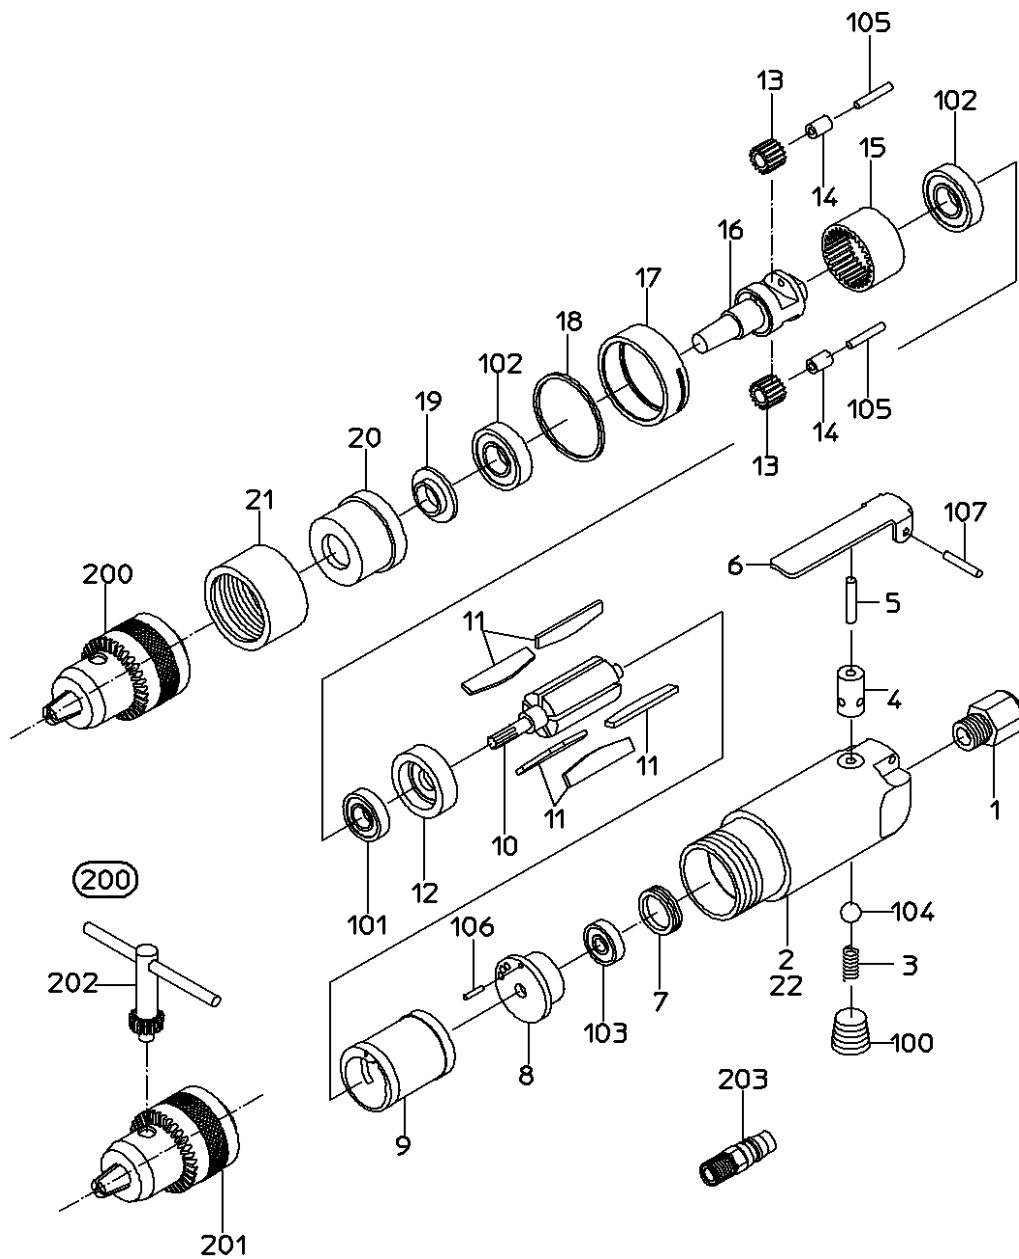

PARTS LIST

NRD-6SA

512070

MODEL: NRD-6SA

512070

符号	品番		品名	個数	備考	定価
1	17509150		インレットブッシュ	1		610
2			ハンドル	1	*ハンドルWBにて販売	
3	15204050		スロットルスプリング	1		210
4			スロットルブッシュ	1	*ハンドルWBにて販売	
5	15100040		スロットルピン	1		330
6	15100060		レバー	1		1,020
7	15100080		プレートナット	1		1,590
8			トッププレート	1	*トッププレートWBRにて販売	
9	15100220		シリンダ	1		5,370
10	15100260		ロータ	1		5,760
11	15106840		ベーン	5		350
12			ホットタムプレート	1	*ホットタムプレートWBRにて販売	
13			フラインットキヤ	2	*フラインットキヤ-WBにて販売	
14			キヤブッシュ	2	*フラインットキヤ-WBにて販売	
15	15100270		インタナルキヤ	1		3,180
16	15100300		チャックスピンドル	1		6,350
17	15100010		エキゾストカバー	1		1,490
18	15100120		ストッパ	1		880
19	15100280		シールリング	1		710
20	15100100		スピンドルケース	1		1,640
21	15100110		スピンドルナット	1		1,260
22	18400463		ネームプレート (警告)	1		300
100	28100351		フランク	1		250
101	28201023		ホールベアリング	1		710
102	28201024		ホールベアリング	2		710
103	28201069		ホールベアリング	1		660
104	28205048		ラバーホール	1		210
105	28207080		ローラピン	2		210
106	28208013		スプリングピン	1		210
107	28208064		スプリングピン	1		210
200	24999040		トリルチャックWH	1		5,160
201	24999032		トリルチャック	0		
202	24999026		チャックハンドル	0		1,120
203	24901010		カブラフランク	1		310
			CP リスト			
	15106560	13, 14	フラインットキヤ-WB			1,680
	15106579	1, 2, 3, 4, 5, 6, 100, 104, 107	ハンドルCP			11,500
	15106599	2, 4	ハンドルWB			9,730
	15106720	8, 103	トッププレートWBR			4,180
	15106721	12, 101	ホットタムプレートWBR			4,070